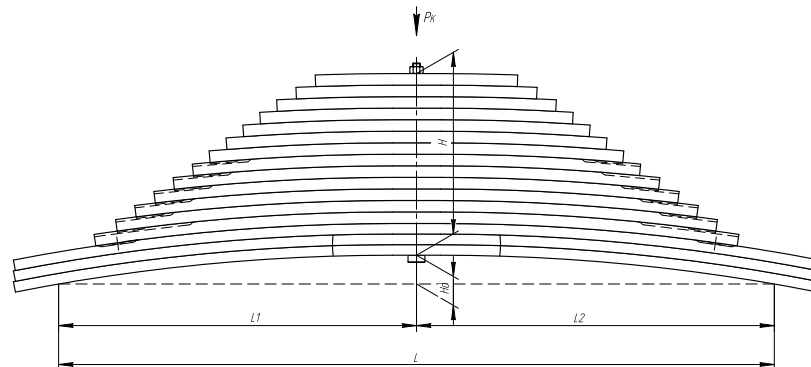

Масса рессоры, кг	255,1
Нагрузка на рессору (Pk), т	18