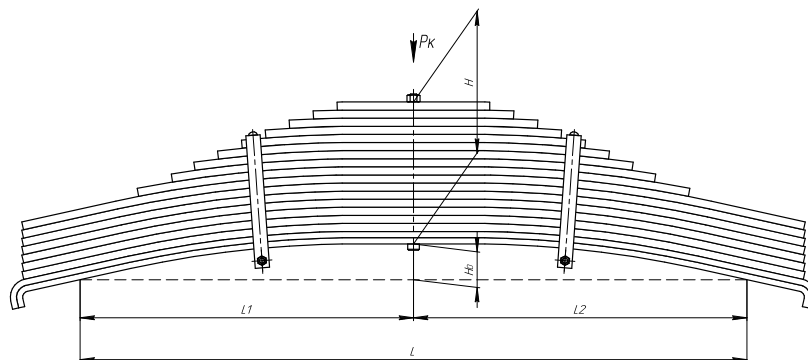

Масса рессоры, кг	243,6
Нагрузка на рессору (Pk), т	10,6

Рессора задняя для BPW 19 листов

Номер ЧМЗ 1201419BW-2912012

OEM	05.081.08.04.0
SPRINGER	690005308
Schmaecker	88053900
Weweler	A179Z185ZA70

L, мм	1500
L1, мм	750
L2, мм	750
H, мм	270
Ho, мм	74
Шир., мм	120