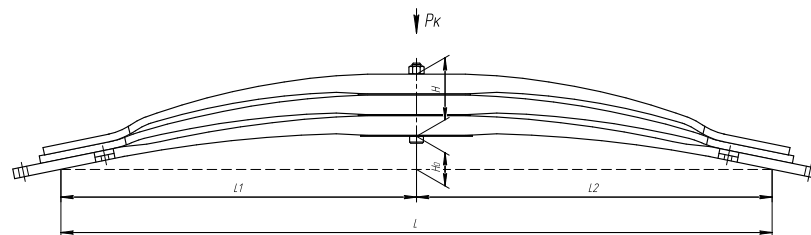

Рессора задняя для Mercedes Actros 3331-3360 3 листа

Номер ЧМЗ 1004003MS-2912012

OEM	A9483201305
SPRINGER	690005044
Schomaecker	33881000
Weweler	F020T964ZA70

L, мм	1460
L1, мм	730
L2, мм	730
H, мм	127,5
Ho, мм	68
Шир., мм	100