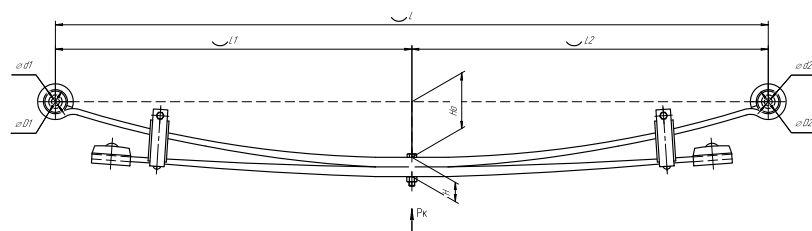

Масса рессоры, кг 31,2

Нагрузка на рессору (Pk), т 1,1