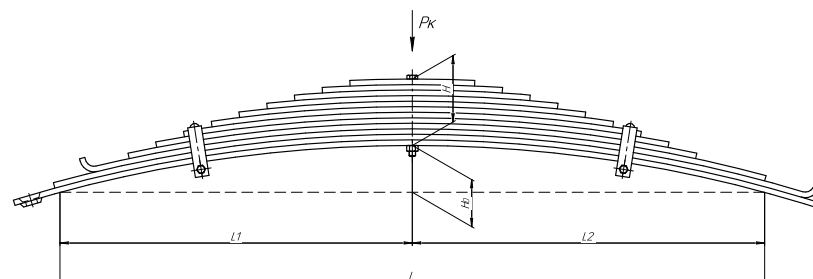

Рессора передняя для прицепа 8328 12 листов

Номер ЧМЗ 8328-2902013-01

ОЕМ 8328-2902013-01

ЧУСОВСКАЯ
РЕССОРА 690000251

L, мм	1275
L1, мм	637,5
L2, мм	637,5
H, мм	120
Ho, мм	85
Шир., мм	90

Масса рессоры, кг	69,2
Нагрузка на рессору (Pk), т	2

Рессора задняя для прицепа МА3 9379 12 листов

Номер ЧМЗ 9379-2912012

ОЕМ 9379-2912012

ЧУСОВСКАЯ
РЕССОРА 690004858

L, мм	920
L1, мм	460
L2, мм	460
H, мм	144
Ho, мм	45
Шир., мм	90