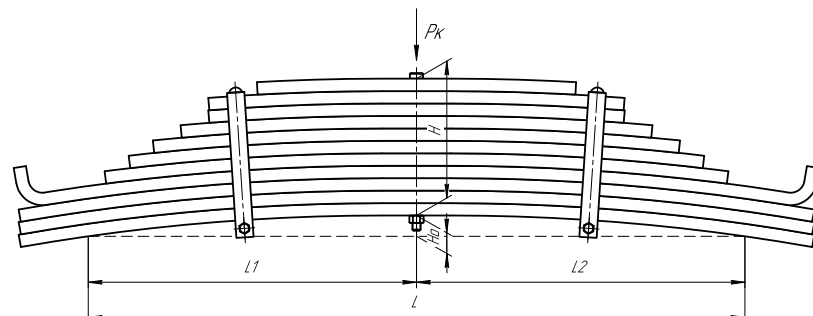

## Рессора задняя для прицепа ЧМЗАП 11 листов

Номер ЧМЗ 603000-2912012

ОЕМ 603000-2912012

ЧУСОВСКАЯ  
РЕССОРА 690007607

L, мм	950
L1, мм	475
L2, мм	475
H, мм	198
Ho, мм	30
Шир., мм	90

Масса рессоры, кг 116,7