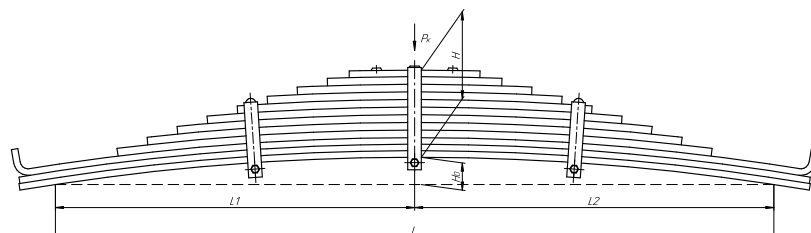

### Рессора задняя для КамАЗ 43114, 4350, 43261 12 листов

Номер ЧМЗ 4310-2912012

ОЕМ 4310-2912012

ЧУСОВСКАЯ  
РЕССОРА 690000223

L, мм	1320
L1, мм	660
L2, мм	660
H, мм	160
Ho, мм	50
Шир., мм	90

Масса рессоры, кг 96,4