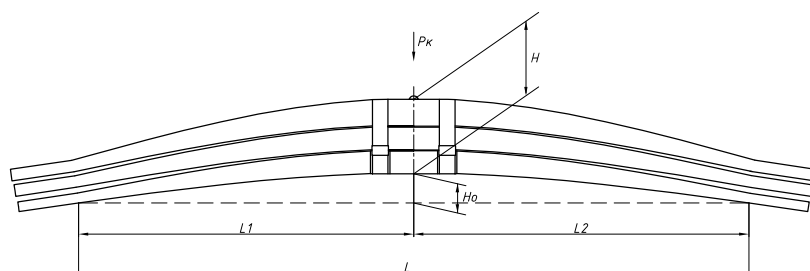

▼ РАЗЛОЖЕНИЕ РЕССОР НА ЛИСТЫ

Рессора задняя для Volvo FH12, FM12, FH Euro 6 3 листа

Номер ЧМЗ 755603VV-2912012

OEM	257900
SPRINGER	690003237
Schomaecker	09681000
Weweler	F022T418ZA70

L, мм	1380
L1, мм	690
L2, мм	690
H, мм	154
Ho, мм	60
Шир., мм	75

Масса рессоры, кг	87,6
Нагрузка на рессору (Pk), т	9,01

Рессора передняя для Volvo FH, FM440, FM9 3 листа

Номер ЧМЗ 1003203VV-2902012-10

OEM	257934
SPRINGER	690003773
Schomaecker	09732000
Weweler	F022T449ZA75