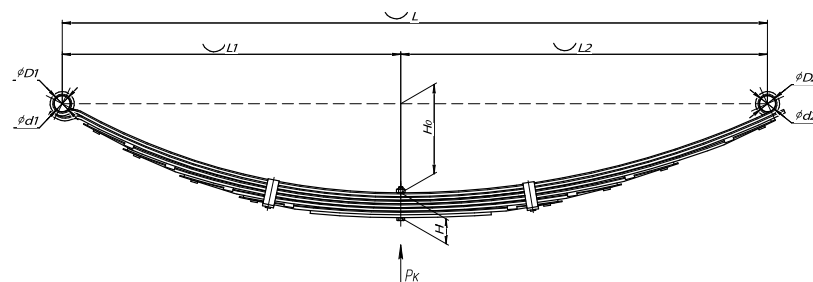

### Рессора задняя для Москвич 408, 2140, 2335 7 листов

Номер ЧМЗ 408-2912012-03-01

ОЕМ 408-2912012-03-01

ЧУСОВСКАЯ  
РЕССОРА 690007445

L, мм	1250
L1, мм	600
L2, мм	650
H, мм	44
Ho, мм	158
D1, мм	30
d1, мм	28,5
D2, мм	30
d2, мм	28,5
Шир., мм	45