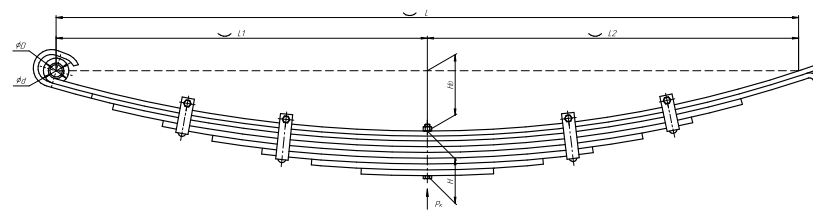

Масса рессоры, кг	90,1
Нагрузка на рессору (Pk), т	2,345