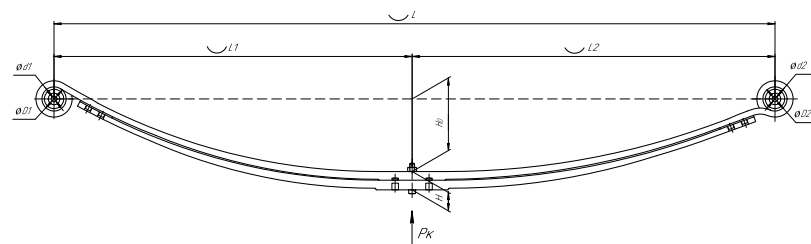

Рессора задняя для Mercedes Sprinter 308-316 2 листа

Номер ЧМЗ 701802MS-2912012-01-10

OEM	A9033201906
SPRINGER	690007230
Schomaecker	33735000
Weweler	F020T872ZA75

L, мм	1490
L1, мм	740
L2, мм	750
H, мм	38,2
Ho, мм	102
D1, мм	50
d1, мм	12
D2, мм	50
d2, мм	12
Шир., мм	70