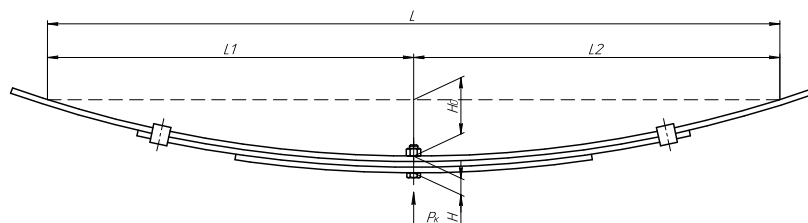

### Рессора задняя для ГАЗ 3302 3 листа

Номер ЧМЗ 3302-2913012-10

<b>ОЕМ</b>	<b>3302-2913012-10</b>
<b>ЧУСОВСКАЯ РЕССОРА</b>	<b>690000278</b>

L, мм	<b>1050</b>
L1, мм	<b>525</b>
L2, мм	<b>525</b>
H, мм	<b>24</b>
Ho, мм	<b>81</b>
Шир., мм	<b>75</b>