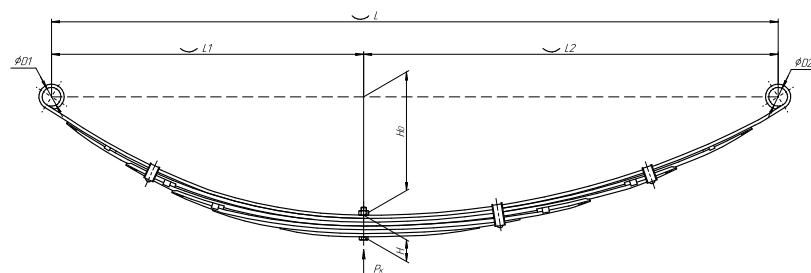

Рессора задняя для ГАЗ 3102, 3110, 24 6 листов

Номер ЧМЗ 24-02-2912012-01

ОЕМ 2402-2912012-01

ЧУСОВСКАЯ
РЕССОРА 690000271

L, мм	1350
L1, мм	580
L2, мм	770
H, мм	40
Ho, мм	220
D1, мм	35
D2, мм	35
Шир., мм	65

Масса рессоры, кг	17,4
Нагрузка на рессору (Pk), т	0,4