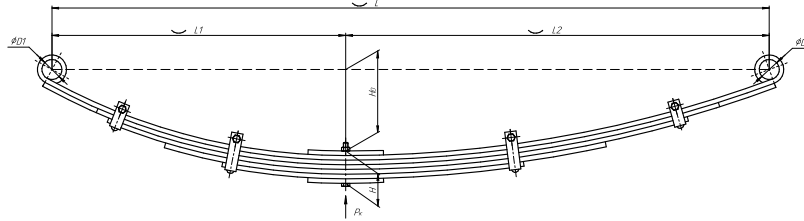

Рессора передняя для Зил 5301 5 листов

Номер ЧМЗ 5301-2902012-02

ОЕМ 5301-2902012-02

ЧУСОВСКАЯ
РЕССОРА 690000206

L, мм	1575
L1, мм	645
L2, мм	930
H, мм	71
Ho, мм	179
D1, мм	44
D2, мм	44
Шир., мм	75