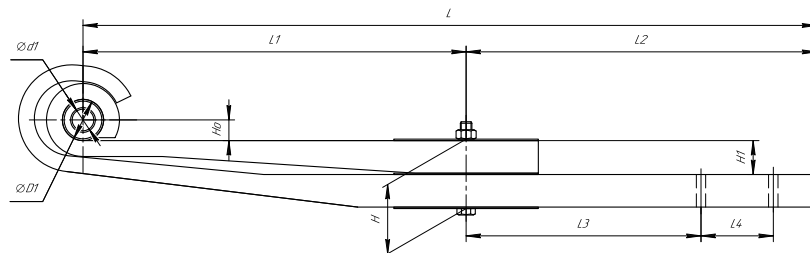

Масса рессоры, кг	59,3

Рессора задняя для прицепа 9002 2 листа

Номер ЧМЗ 9002-2912012

ОЕМ	9002-2912012
ЧУСОВСКАЯ РЕССОРА	690004849

L, мм	1250
L1, мм	625
L2, мм	625
H, мм	52
Ho, мм	125
D1, мм	37,7
d1, мм	30
Шир., мм	90