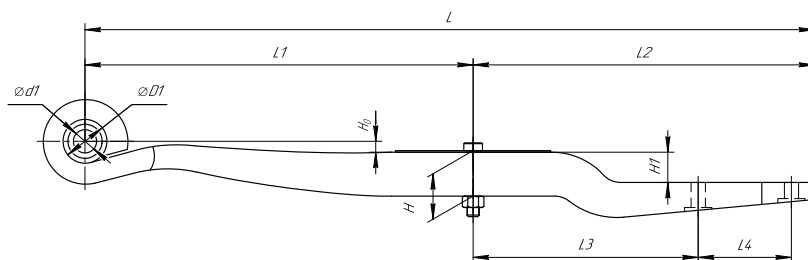

## Полурессора для прицепа Gigant, аналог 700649005

Номер ЧМЗ 1005601GT-Z

OEM	700649005
SPRINGER	690005054

L, мм	940
L1, мм	500
L2, мм	440
L3, мм	290
L4, мм	120
H, мм	58,5
Ho, мм	14
H1, мм	39
D1, мм	57
d1, мм	30
Шир., мм	100