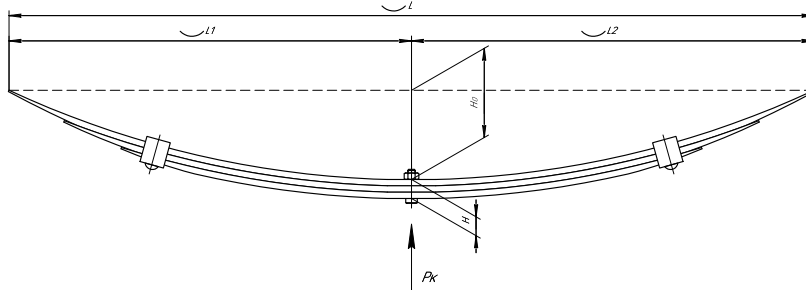

Рессора задняя для ВИС 23460 3 листа

Номер ЧМЗ 23460-2913012-51

ОЕМ 23460-2913012-51

ЧУСОВСКАЯ
РЕССОРА 690005279

L, мм	850
L1, мм	425
L2, мм	425
H, мм	19,5
Ho, мм	92
Шир., мм	45