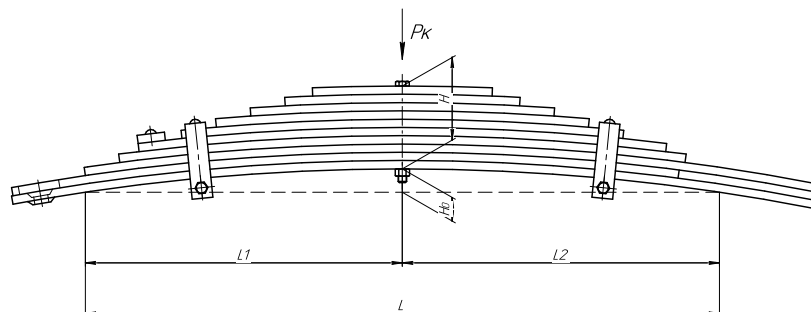

▼ РАЗЛОЖЕНИЕ РЕССОР НА ЛИСТЫ

Рессора задняя для прицепа МАЗ 8378, 83781 10 листов

Номер ЧМЗ 83781-2912012

ОЕМ 83781-2912012

ЧУСОВСКАЯ
РЕССОРА 690000642

L, мм	920
L1, мм	460
L2, мм	460
H, мм	120
Ho, мм	34
Шир., мм	90

Масса рессоры, кг	63
Нагрузка на рессору (Pk), т	4,08

Рессора задняя для прицепа МАЗ 9389, 93892, 93866 10 листов

Номер ЧМЗ 9389-2912012-01

ОЕМ 9389-2912012-01

ЧУСОВСКАЯ
РЕССОРА 690004650

L, мм	1090
L1, мм	545
L2, мм	545
H, мм	130
Ho, мм	48
Шир., мм	90