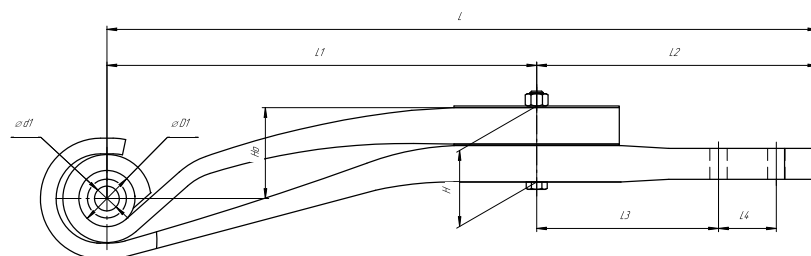

Полурессора для SAF, аналог 3155104201 2 листа

Номер ЧМЗ 1004402SF-3155104201

OEM	3155104201
SPRINGER	690007280
Schomaecker	88617600
Weweler	F188Z043ZA75

L, мм	860
L1, мм	520
L2, мм	340
L3, мм	220
L4, мм	70
H, мм	92
H0, мм	110
D1, мм	68
d1, мм	30
Шир., мм	100