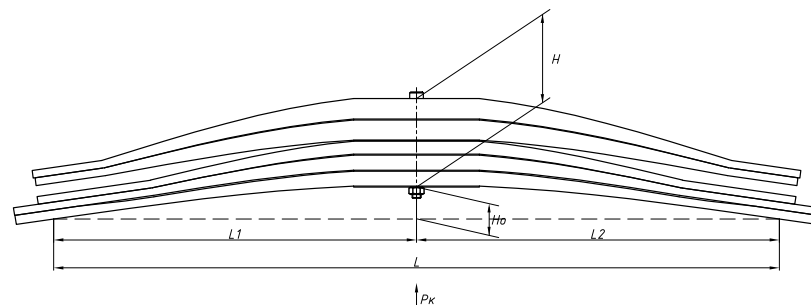

Рессора задняя для MAN TGA, TGS, TGX 5 листов

Номер ЧМЗ 1003105MN-2912012

OEM	81434026739
SPRINGER	690004582
Schomaecker	72929000
Weweler	F088T326ZA70

L, мм	1500
L1, мм	750
L2, мм	750
H, мм	187
Ho, мм	68
D1, мм	25
Шир., мм	100

Масса рессоры, кг	156,6
Нагрузка на рессору (Pk), т	15

Рессора задняя для MAN TGA, TGS, TGX 5 листов

Номер ЧМЗ 1003105MN-2912012-01

OEM	81434026642
SPRINGER	690005359
Schomaecker	72917000
Weweler	F088T292ZA70

L, мм	1460
L1, мм	730
L2, мм	730
H, мм	175,5
Ho, мм	57
Шир., мм	100