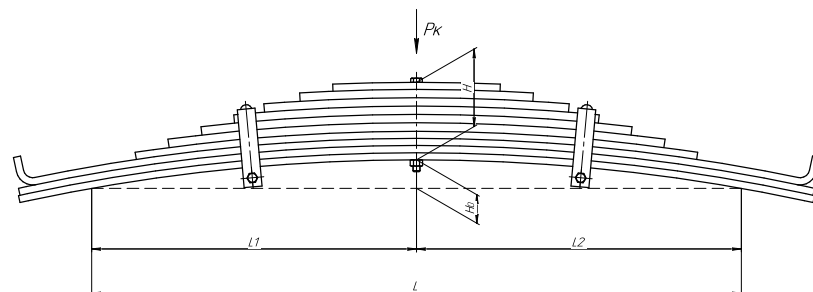

Масса рессоры, кг	77,8
Нагрузка на рессору (Pk), т	4,425

Рессора передняя для прицепа 2ПТС-4 887Б 10 листов

Номер ЧМЗ 887Б-2902012

ОЕМ 887Б-2902012

ЧУСОВСКАЯ
РЕССОРА 690000467

L, мм	1050
L1, мм	525
L2, мм	525
H, мм	96
Ho, мм	109
D1, мм	28,2
d1, мм	22
Шир., мм	65