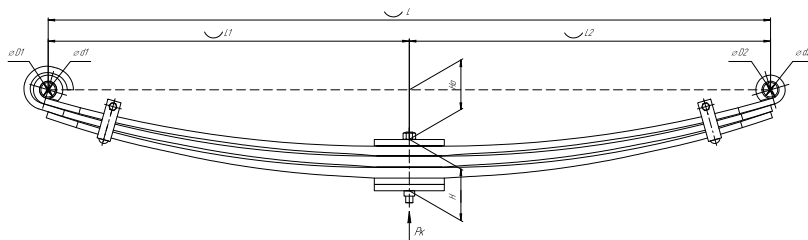

Рессора передняя для Isuzu FVR34 3 листа

Номер ЧМЗ 802103IS-2902012-10

OEM	8980694830
SPRINGER	690007389

L, мм	1600
L1, мм	800
L2, мм	800
H, мм	113,6
Ho, мм	133
D1, мм	37
d1, мм	32
D2, мм	37,7
d2, мм	32
Шир., мм	80