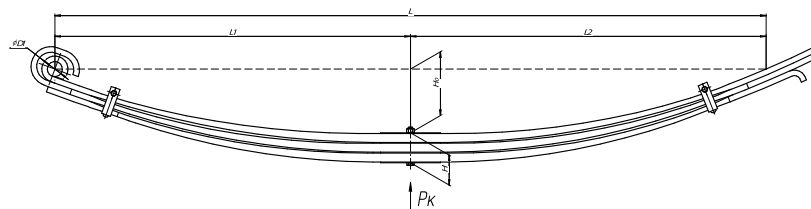

Масса рессоры, кг	81,5
Нагрузка на рессору (Pk), т	3,21