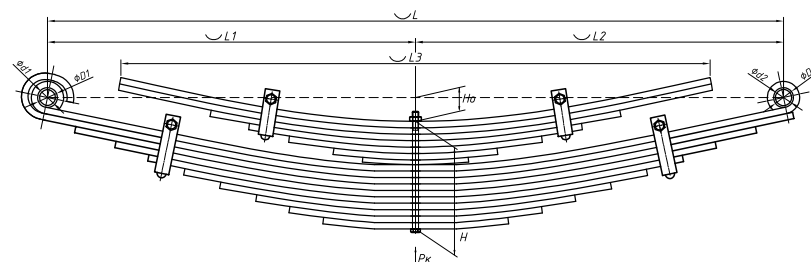

## Рессора задняя для Hyundai HD120 17 листов

Номер ЧМЗ 701117HD120-2912012-10

OEM	55100-6C000
SPRINGER	690003930

L, мм	1300
L1, мм	650
L2, мм	650
H, мм	184
Ho, мм	41
D1, мм	33,7
d1, мм	27,5
D2, мм	33,7
d2, мм	27,5
Шир., мм	70