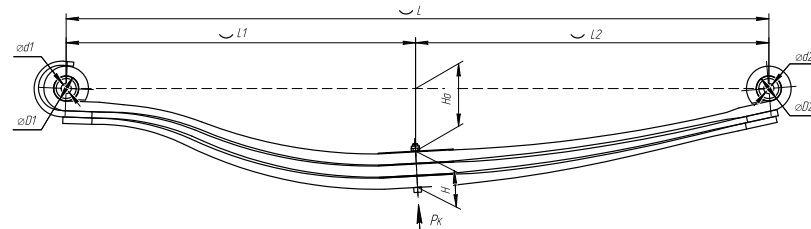

Рессора передняя для Volvo FH, FM 3 листа

Номер ЧМЗ 902703VV-23236853-2902012-10

OEM	23236853
SPRINGER	690007556

L, мм	1720
L1, мм	860
L2, мм	860
H, мм	87
Ho, мм	140
D1, мм	60
d1, мм	24,5
D2, мм	60
d2, мм	24,5
Шир., мм	90