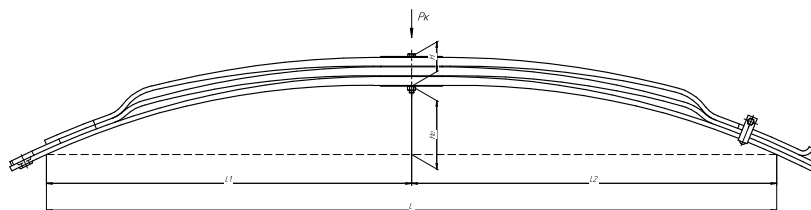

▼ РАЗЛОЖЕНИЕ РЕССОР НА ЛИСТЫ

Рессора передняя для МАЗ 54323, 64229, 64221 3 листа

Номер ЧМЗ 64222-2902012-10

ОЕМ 64222-2902012-10

ЧУСОВСКАЯ
РЕССОРА 690000285

L, мм	1900
L1, мм	950
L2, мм	950
H, мм	77
Ho, мм	178
Шир., мм	90

Масса рессоры, кг	64,5
Нагрузка на рессору (Pk), т	2,905

Рессора передняя для МАЗ 6430, 5440 3 листа

Номер ЧМЗ 6430-2902012-01-10

ОЕМ 6430-2902012-10

ЧУСОВСКАЯ
РЕССОРА 690007302

L, мм	1900
L1, мм	950
L2, мм	950
H, мм	80
Ho, мм	170
H1, мм	—
D1, мм	40
d1, мм	32
Шир., мм	90