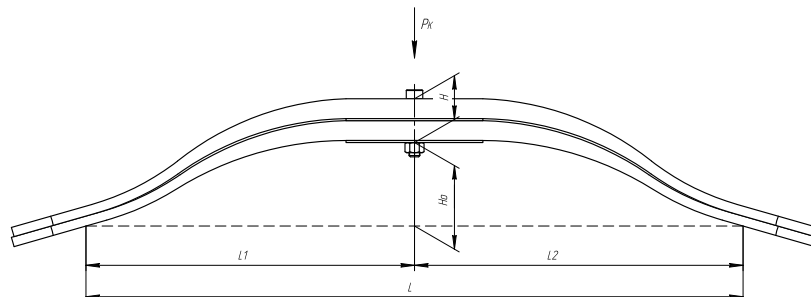

Масса рессоры, кг 38,133

Нагрузка на рессору (Pk), т 5,5