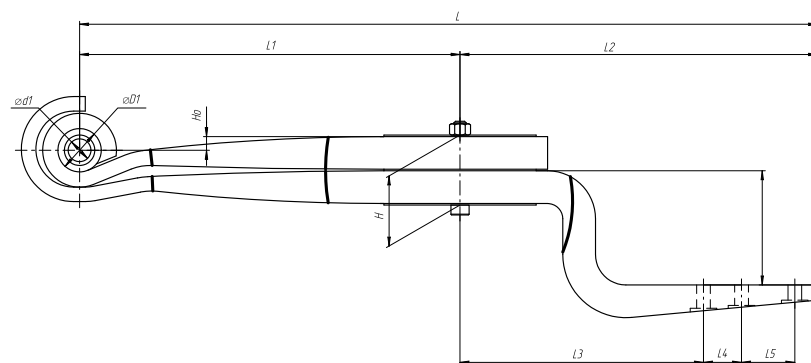

OEM	05.082.13.33.0
SPRINGER	690007378
Schomaecker	88137700
Weweler	F179Z209ZA75

Масса рессоры, кг	48,2