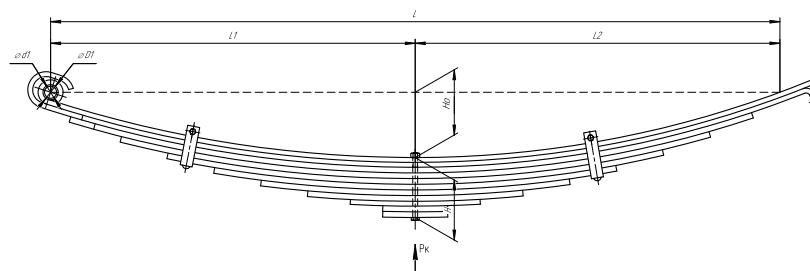

Масса рессоры, кг 107,7

Нагрузка на рессору (Pk), т 2,65