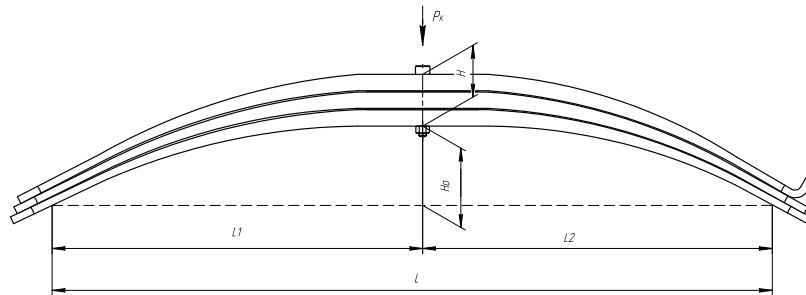

Рессора задняя для ROR 3 листа

Номер ЧМЗ 752503RR-2912012

OEM	21204279
SPRINGER	690007371
Schomaecker	88759800
Weweler	F260Z059ZA70

L, мм	1100
L1, мм	550
L2, мм	550
H, мм	79
Ho, мм	106
Шир., мм	75