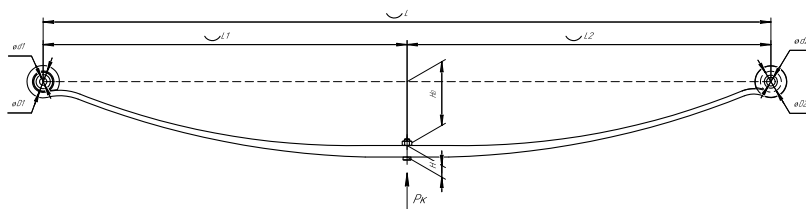

Рессора задняя для Renault Master 2 1 лист

Номер ЧМЗ 702201RN-2912012-10

OEM	7700314662
SPRINGER	690007282
Schomaecker	85004600
Weweler	F023T194ZA75

L, мм	1430
L1, мм	715
L2, мм	715
H, мм	22,2
Ho, мм	122
D1, мм	41
d1, мм	14
D2, мм	40
d2, мм	16,5
Шир., мм	70