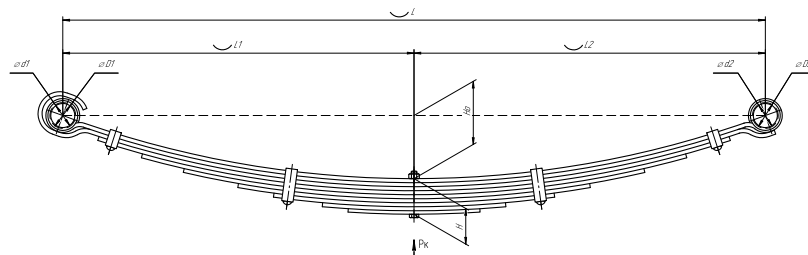

Масса рессоры, кг 23,3

Нагрузка на рессору (Pk), т 0,576