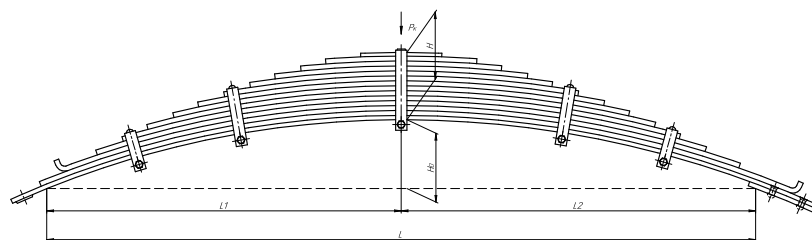

### Рессора задняя для Зил 4331 14 листов

Номер ЧМЗ 4331-2912011-02

ОЕМ 4331-2912011-02

ЧУСОВСКАЯ  
РЕССОРА 690000214

L, мм	1575
L1, мм	787,5
L2, мм	787,5
H, мм	149,5
Ho, мм	153
Шир., мм	75

Масса рессоры, кг 88,8