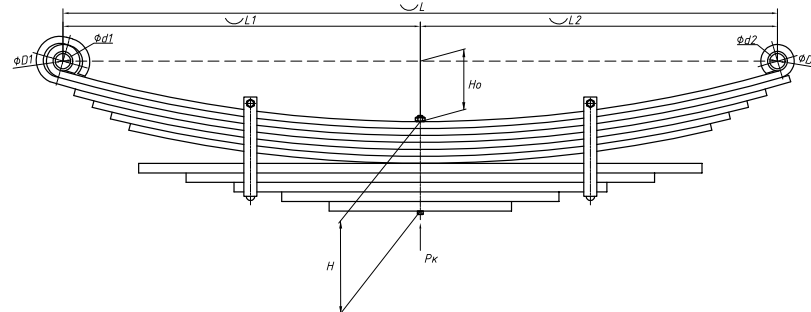

Рессора задняя для Scania PGRT-series 11 листов

Номер ЧМЗ 1001611SC-2912012-10

OEM	1893986
SPRINGER	690003337
Schomaecker	90215000
Weweler	A010T258ZA75

L, мм	1705
L1, мм	852,5
L2, мм	852,5
H, мм	206
Ho, мм	161
D1, мм	45
d1, мм	36
D2, мм	45
d2, мм	36
Шир., мм	100

Масса рессоры, кг	207,4
Нагрузка на рессору (Pk), т	6,9

Рессора задняя для Scania PGRT-series 12 листов

Номер ЧМЗ 902012SC-2912012

OEM	1398988
SPRINGER	690005099
Schomaecker	90167000
Weweler	A010T226ZA70

L, мм	1400
L1, мм	700
L2, мм	700
H, мм	240
Ho, мм	74
Шир., мм	90