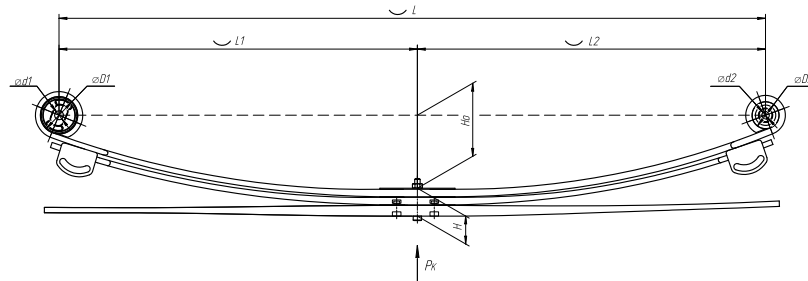

Рессора задняя для Ford Transit 3 листа

Номер ЧМЗ 771403FD-2912012-N-10

OEM	2503216
SPRINGER	690007473
Schomaecker	09835700

L, мм	1368
L1, мм	694
L2, мм	674
H, мм	52
Ho, мм	138
D1, мм	69,25
d1, мм	16,15
D2, мм	50
d2, мм	14,2
Шир., мм	77