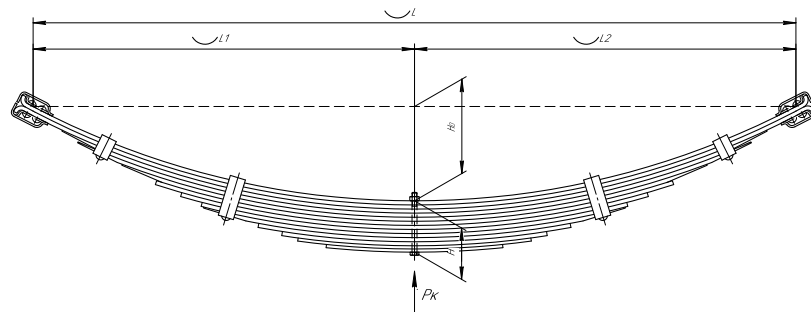

▼ РАЗЛОЖЕНИЕ РЕССОР НА ЛИСТЫ

Рессора передняя для УАЗ 2206, 3303, 3909 13 листов

Номер ЧМЗ 456513UZ-2902012-04

ОЕМ 452-2902012-04

ЧУОВСКАЯ
РЕССОРА 690007420

L, мм	1200
L1, мм	600
L2, мм	600
H, мм	81,5
Ho, мм	150
Шир., мм	45

Масса рессоры, кг	21,6
Нагрузка на рессору (Pk), т	0,6