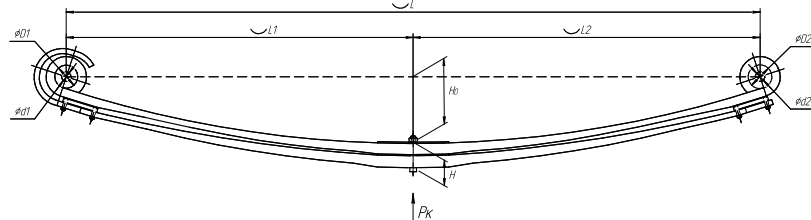

Рессора передняя для DAF XF105 2 листа

Номер ЧМЗ 802802DF-2902012-10

OEM	1381683
SPRINGER	690004932
Schmaecker	29340000
Weweler	F017T765ZA75

L, мм	1800
L1, мм	900
L2, мм	900
H, мм	64
Ho, мм	170
D1, мм	60
d1, мм	24
D2, мм	60
d2, мм	24
Шир., мм	80