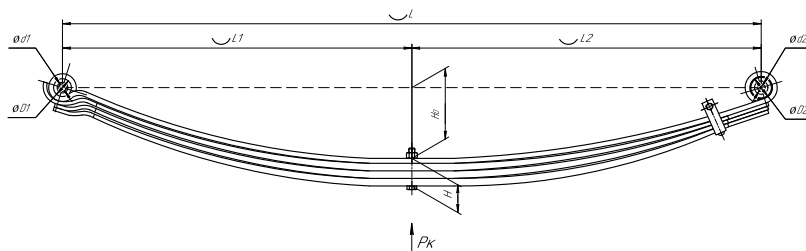

▼ РАЗЛОЖЕНИЕ РЕССОР НА ЛИСТЫ

Рессора передняя для ПАЗ Вектор, ГАЗон Next 4 листа

Номер ЧМЗ C40R13-2902012-10

ОЕМ C40R13-2902012-10

ЧУСОВСКАЯ
РЕССОРА 690007380

L, мм	1600
L1, мм	800
L2, мм	800
H, мм	62
Ho, мм	155
D1, мм	40
d1, мм	17
D2, мм	50
d2, мм	17
Шир., мм	75

Масса рессоры, кг 49

Нагрузка на рессору (Pk), т 1,5

Рессора передняя для ПАЗ 4230 Аврора 10 листов

Номер ЧМЗ 4230-2902012

ОЕМ 4230-2902012

ЧУСОВСКАЯ
РЕССОРА 690004839

L, мм	1500
L1, мм	750
L2, мм	750
H, мм	107
Ho, мм	148
Шир., мм	65