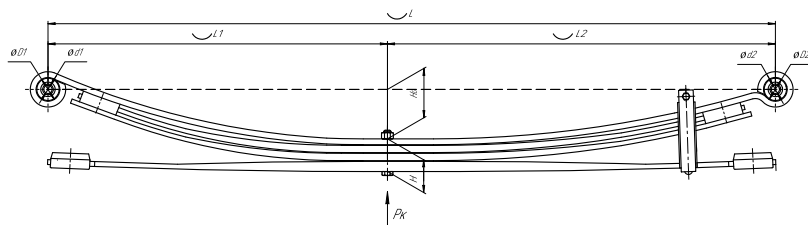

Рессора задняя для ГАЗ NEXT A65R32 4 листа

Номер ЧМЗ 751204GZ-2912010-01-10

ОЕМ A65R32-2912010-10

ЧУСОВСКАЯ
РЕССОРА 690007407

L, мм	1500
L1, мм	700
L2, мм	800
H, мм	67,5
Ho, мм	110
D1, мм	50
d1, мм	17
D2, мм	50
d2, мм	17
Шир., мм	75