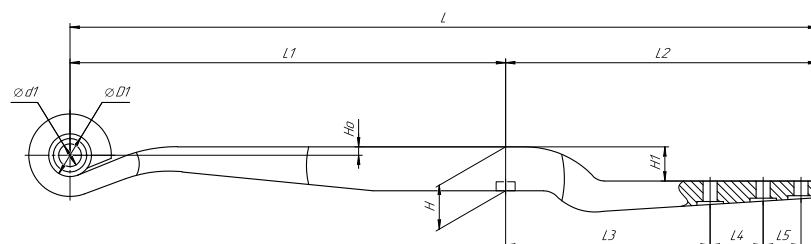

### Полурессора для BPW, аналог 05.082.13.75.1

Номер ЧМЗ 1005801BW-U-13.75.1

OEM 05.082.13.75.1

SPRINGER 690004999

Schomaecker 88158400

Weweler F179Z244ZA75

L, мм	987
L1, мм	575
L2, мм	412
L3, мм	270
L4, мм	70
L5, мм	50
H, мм	58
Ho, мм	11
H1, мм	45
D1, мм	56,5
d1, мм	30
Шир., мм	100