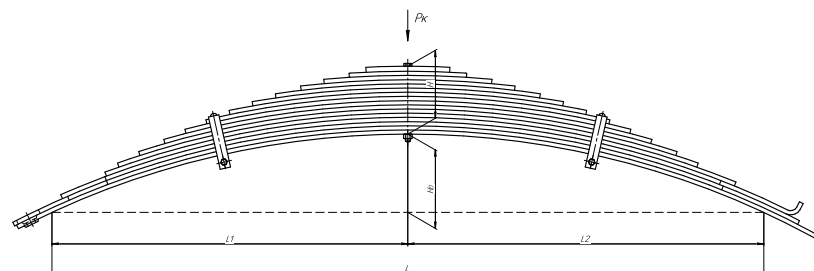

Рессора передняя для МАЗ 5337, 5432, 5551 16 листов

Номер ЧМЗ 64221-2902012-03

ОЕМ	64221-2902012-05
ЧУОВСКАЯ РЕССОРА	690000283

L, мм	1700
L1, мм	850
L2, мм	850
H, мм	162
Ho, мм	187
Шир., мм	90