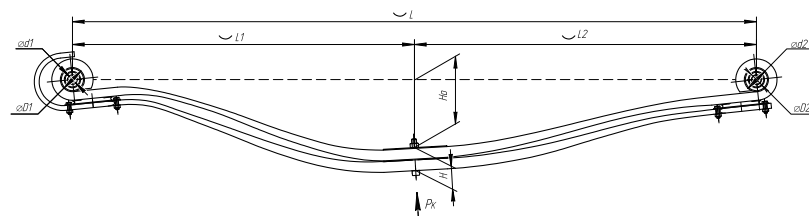

Рессора передняя для Volvo FH 2 листа

Номер ЧМЗ 902802VV-2902012-10

OEM	257940
SPRINGER	690007574
Schomaecker	09770000
Weweler	F022T473ZA75

L, мм	1720
L1, мм	860
L2, мм	860
H, мм	60
Ho, мм	171
D1, мм	60
d1, мм	24,5
D2, мм	60
d2, мм	24,5
Шир., мм	90