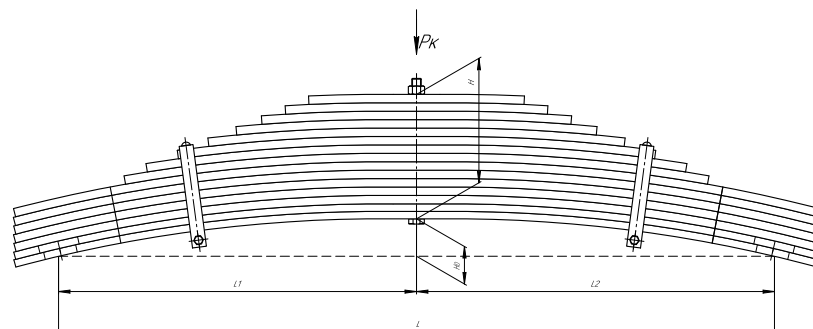

Рессора задняя для прицепа НовосибирАРЗ 15 листов

Номер ЧМЗ 1201615TR-2912012-03

OEM 1201615TR-2912012-03

ЧУОВСКАЯ
РЕССОРА 690004542

L, мм	1530
L1, мм	765
L2, мм	765
H, мм	266
Ho, мм	80
Шир., мм	120

Масса рессоры, кг 312,2

Нагрузка на рессору (Pk), т 12

Рессора задняя для прицепа 85651А 16 листов

Номер ЧМЗ 85651А-2912012

OEM 85651А-2912012

ЧУОВСКАЯ
РЕССОРА 690000388

L, мм	1410
L1, мм	705
L2, мм	705
H, мм	176
Ho, мм	142
Шир., мм	75