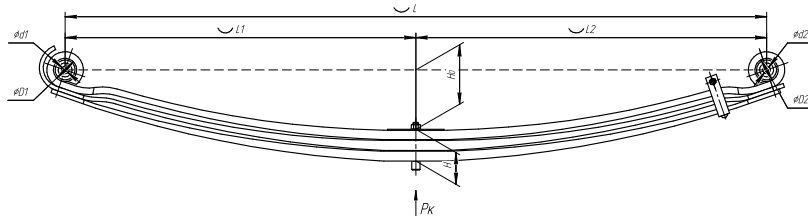

OEM	8169109
SPRINGER	690005285
Schomaecker	66984000
Weweler	F011T373ZA75

Масса рессоры, кг	98,6
Нагрузка на рессору (Pk), т	4,587

Рессора передняя для Ivesco Stralis, Trakker 3 листа

Номер ЧМЗ 902503IV-2902012-10

L, мм	1900
L1, мм	950
L2, мм	950
H, мм	86,5
Ho, мм	158
D1, мм	60
d1, мм	20
D2, мм	60
d2, мм	20
Шир., мм	90