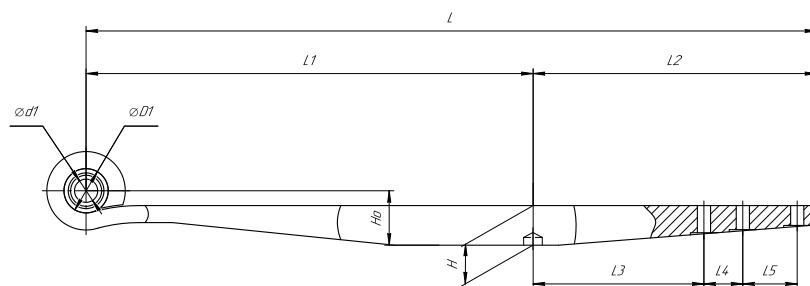

Полурессора для BPW, аналог 05.082.13.18.0

Номер ЧМЗ 1005101BW-13.18.0

OEM	05.082.13.18.0
SPRINGER	690004585
Schomaecker	88135900
Weweler	F179Z205ZA75

L, мм	940
L1, мм	575
L2, мм	365
L3, мм	220
L4, мм	50
L5, мм	70
H, мм	51
Ho, мм	70
D1, мм	56,5
d1, мм	30
Шир., мм	100