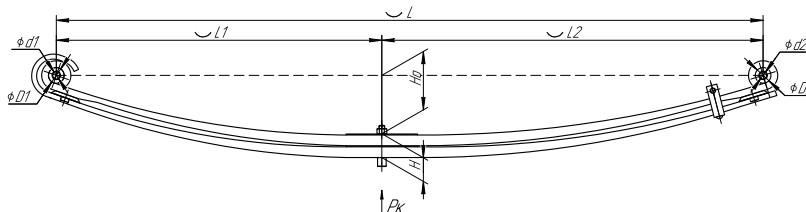

Рессора передняя для Renault Premium, AE-Magnum 2 листа

Номер ЧМЗ 903002RN-2902012-10

OEM	5010294204
SPRINGER	690007529
Schomaecker	85003900
Weweler	F023T077ZA75

L, мм	2030
L1, мм	937
L2, мм	1093
H, мм	66
Ho, мм	164
D1, мм	43,5
d1, мм	20
D2, мм	43,5
d2, мм	20
Шир., мм	90