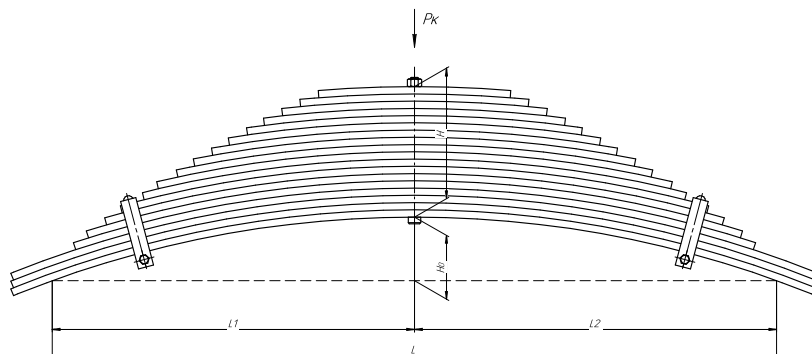

## Рессора задняя для КраЗ 6505, МАЗ 5337, МАЗ 5516 18 листов

Номер ЧМЗ 6505-2912012-13

ОЕМ 6505-2912012-13

ЧУСОВСКАЯ  
РЕССОРА 690000243

L, мм	1400
L1, мм	700
L2, мм	700
H, мм	252
Ho, мм	123
Шир., мм	100