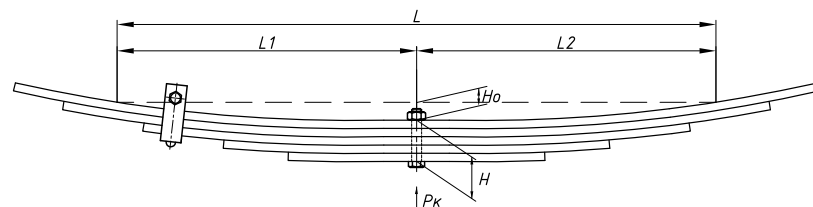

Рессора задняя для Isuzu NQR71-75 5 листов

Номер ЧМЗ 701005IS-2913012

OEM	8971350780
SPRINGER	690004284

L, мм	880
L1, мм	440
L2, мм	440
H, мм	50
Ho, мм	36
Шир., мм	70

Масса рессоры, кг	18,3
Нагрузка на рессору (Pk), т	1,3