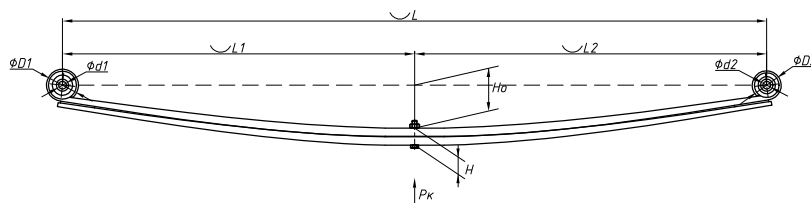

▼ РАЗЛОЖЕНИЕ РЕССОР НА ЛИСТЫ

Рессора задняя для Fiat Ducato 244, Peugeot Boxer 2

Номер ЧМЗ 801702FA-2912012

OEM	5102J2
SPRINGER	690000215
Schomaecker	67345000
Weweler	F011T364ZA75

L, мм	1430
L1, мм	715
L2, мм	715
H, мм	35
Ho, мм	120
D1, мм	46,5
d1, мм	16
D2, мм	40
d2, мм	16
Шир., мм	80

Масса рессоры, кг	24,8
Нагрузка на рессору (P_k), т	0,89