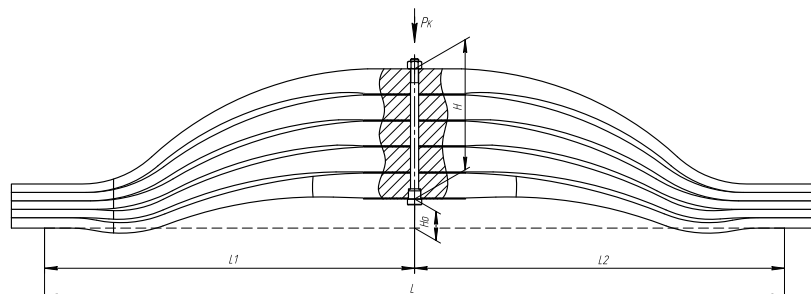

Масса рессоры, кг	181,1
Нагрузка на рессору (Pk), т	19

Рессора передняя для Scania PGRT-series 5 листов

Номер ЧМЗ 902805SC-2863382-2902012-10

OEM	2863382
SPRINGER	690007596
Schomaecker	90142000
Weweler	F010T201ZA75

L, мм	1820
L1, мм	910
L2, мм	910
H, мм	150
Ho, мм	115
D1, мм	58
d1, мм	24
D2, мм	58
d2, мм	24
Шир., мм	90