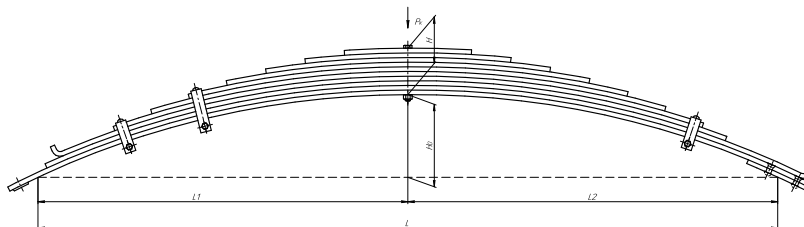

Рессора передняя для Зил 4331 10 листов

Номер ЧМЗ 4331-2902011

ОЕМ 4331-2902011

ЧУСОВСКАЯ
РЕССОРА 690000540

L, мм	1750
L1, мм	875
L2, мм	875
H, мм	110
Ho, мм	195
Шир., мм	75