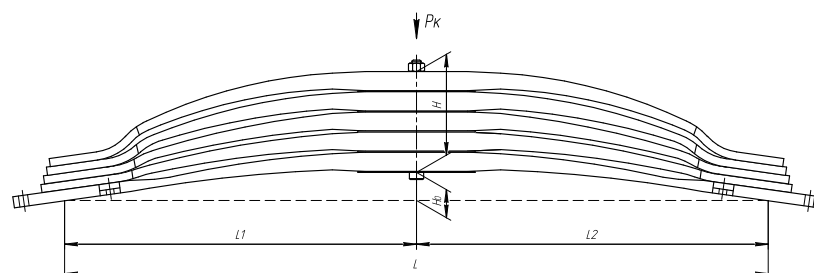

Рессора задняя для Mercedes Actros 3331-3348 5 листов

Номер ЧМЗ 1003705MS-2912012

OEM	A9483203005
SPRINGER	690005049
Schomaecker	33885000
Weweler	F020T960ZA70

L, мм	1370
L1, мм	685
L2, мм	685
H, мм	197,5
Ho, мм	55
Шир., мм	100

Масса рессоры, кг	146,4
Нагрузка на рессору (Pk), т	14

Рессора задняя для Mercedes Actros 3331-3351 5 листов

Номер ЧМЗ 1004205MS-2912012

OEM	6623200005
SPRINGER	690005158
Schomaecker	33649000
Weweler	F021T032ZA70

L, мм	1460
L1, мм	730
L2, мм	730
H, мм	232
Ho, мм	43
Шир., мм	100