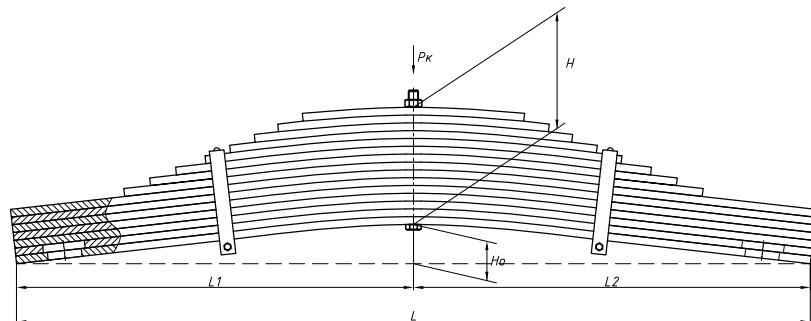

## Рессора задняя для прицепа НовосибирСЗ 15 листов

Номер ЧМЗ 1201615TR-2912012-01

ОЕМ	1201615TR-2912012-01
ЧУСОВСКАЯ РЕССОРА	690003269

L, мм	1510
L1, мм	755
L2, мм	755
H, мм	240
Ho, мм	70
Шир., мм	120

Масса рессоры, кг	290,2
Нагрузка на рессору (Pk), т	11