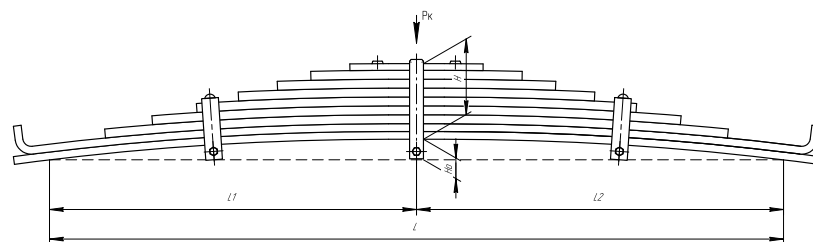

Рессора задняя для КамАЗ 43114, 4350, 4310 9 листов

Номер ЧМЗ 901409KZ-2912012-02

ОЕМ 4310-2912012-02

ЧУСОВСКАЯ
РЕССОРА 690007487

L, мм	1320
L1, мм	660
L2, мм	660
H, мм	136
Ho, мм	37
Шир., мм	90

Масса рессоры, кг	80,1
Нагрузка на рессору (Pk), т	4,386

Рессора задняя для КамАЗ 6460, 6520, 6522 9 листов

Номер ЧМЗ 1002209KZ-2912012

ОЕМ 6460-2912012

ЧУСОВСКАЯ
РЕССОРА 690007560

L, мм	1440
L1, мм	720
L2, мм	720
H, мм	198
Ho, мм	75
Шир., мм	100