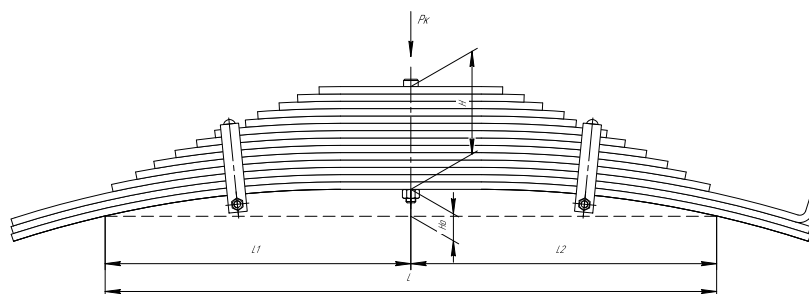

Масса рессоры, кг 102,8

Нагрузка на рессору (Pk), т 7