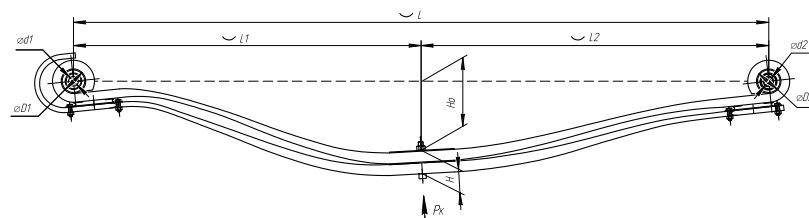

Рессора передняя для Volvo FH 2 листа

Номер ЧМЗ 902702VV-2902012-10

OEM	257939
SPRINGER	690007573
Schomaecker	09794000
Weweler	F022T471ZA75

L, мм	1720
L1, мм	860
L2, мм	860
H, мм	58
Ho, мм	181
D1, мм	60
d1, мм	24,5
D2, мм	60
d2, мм	24,5
Шир., мм	90