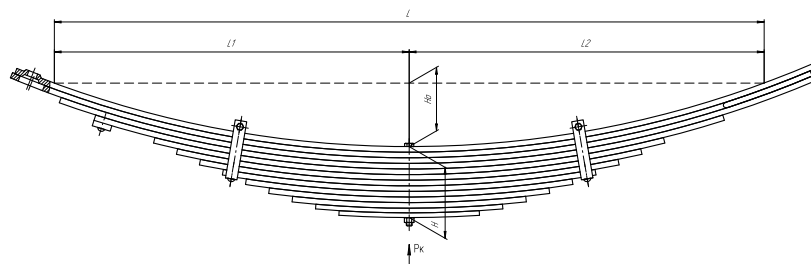

▼ РАЗЛОЖЕНИЕ РЕССОР НА ЛИСТЫ

Рессора задняя для МАЗ 500А, 5549, 5334 13 листов

Номер ЧМЗ 901213MZ-2912012

ОЕМ 500А-2912012-010

ЧУСОВСКАЯ
РЕССОРА 690007401

L, мм	1520
L1, мм	760
L2, мм	760
H, мм	152
Ho, мм	136
Шир., мм	90

Масса рессоры, кг 108,7

Нагрузка на рессору (Pk), т 3,41