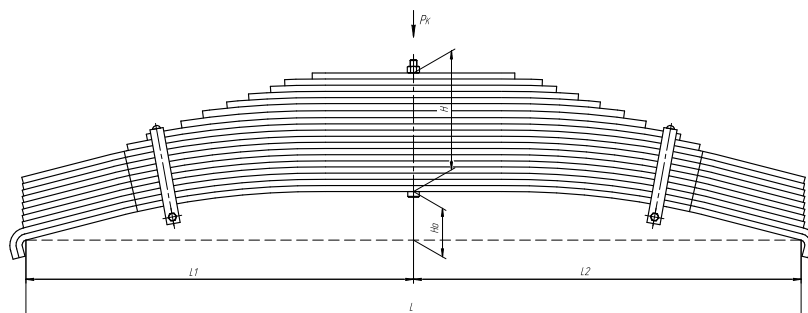

Масса рессоры, кг	341,8
Нагрузка на рессору (Pk), т	11