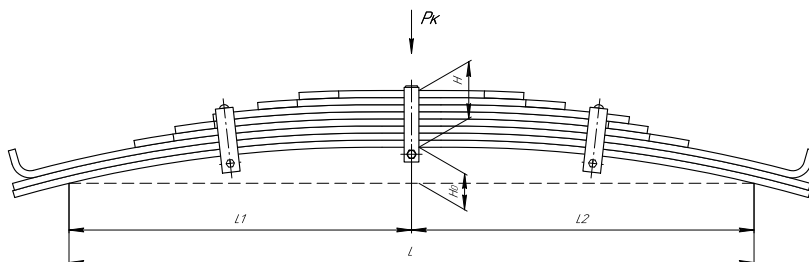

Масса рессоры, кг	64,5
Нагрузка на рессору (PK), т	3

Рессора задняя для прицепа Магас 8 листов

Номер ЧМЗ 650608МГ-2912012

**ОЕМ 650608МГ-2912012
ЧУОВСКАЯ
РЕССОРА 690003024**

L, мм	1400
L1, мм	650
L2, мм	750
H, мм	55
Ho, мм	200
D1, мм	35
D2, мм	35
Шир., мм	65