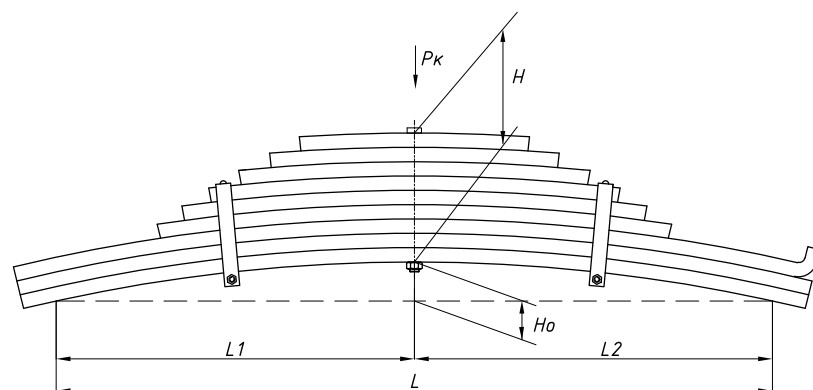

Масса рессоры, кг	115,8
Нагрузка на рессору (Pk), т	10,703