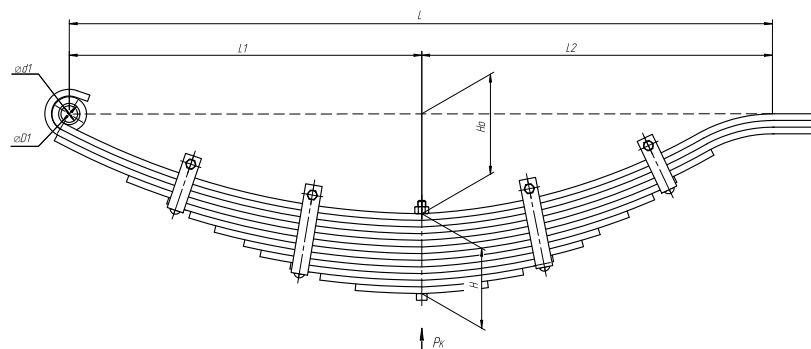

▼ РАЗЛОЖЕНИЕ РЕССОР НА ЛИСТЫ

Рессора задняя для прицепа 12 листов

Номер ЧМЗ 701012TR-2912012-10

OEM	120125
SPRINGER	690007470

L, мм	1060
L1, мм	530
L2, мм	530
H, мм	120
Ho, мм	150
D1, мм	30
d1, мм	25
Шир., мм	70

Масса рессоры, кг	48,7