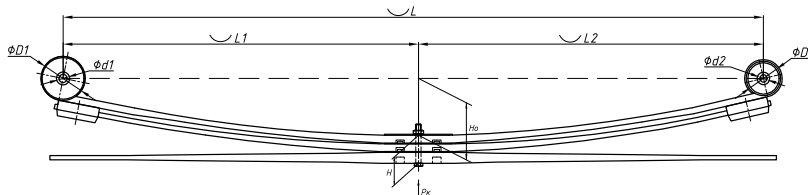

Масса рессоры, кг	36,7
Нагрузка на рессору (Pk), т	1,35