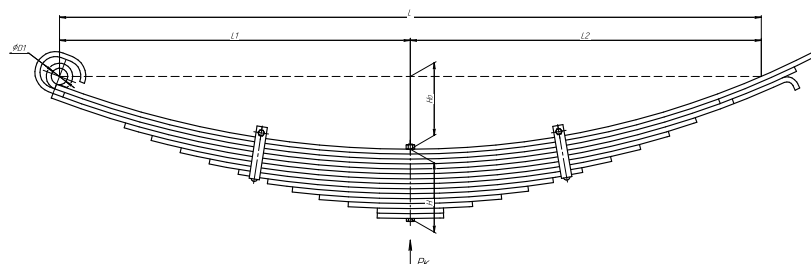

Рессора передняя для МАЗ 5337, 5432, 5551 14 листов

Номер ЧМЗ 64221-2902012-05

ОЕМ 64221-2902012-05

ЧУСОВСКАЯ
РЕССОРА 690004867

L, мм	1700
L1, мм	850
L2, мм	850
H, мм	168
Ho, мм	176
D1, мм	40
Шир., мм	90

Масса рессоры, кг 116,5

Нагрузка на рессору (Pk), т 2,82