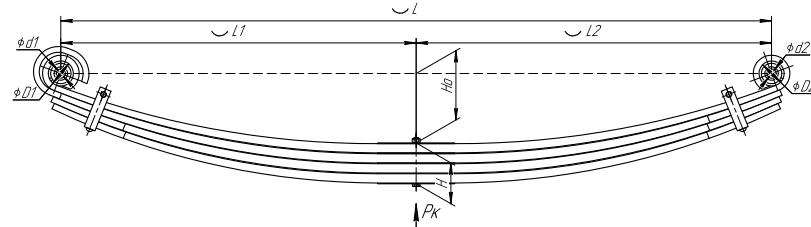

Рессора передняя для МАЗ 6516 4 листа

Номер ЧМЗ 6516Y9-2902012-000

OEM 6516Y9-2902012-000

ЧУОВСКАЯ РЕССОРА 690007611

L, мм	1900
L1, мм	950
L2, мм	950
H, мм	106
Ho, мм	180
D1, мм	64,1
d1, мм	24
D2, мм	64,1
d2, мм	24
Шир., мм	90