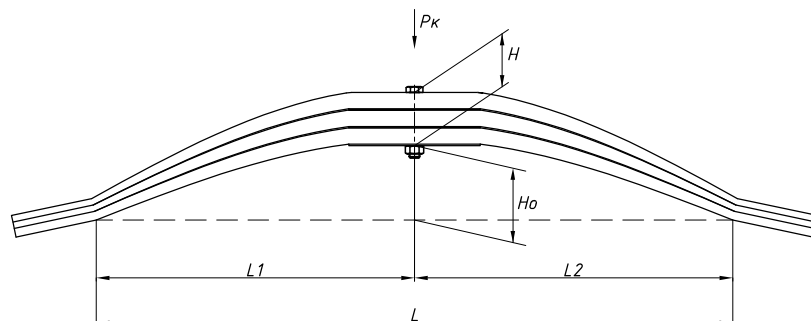

Масса рессоры, кг 48,9

Нагрузка на рессору (Pk), т 5

Рессора задняя для BPW 3 листа

Номер ЧМЗ 1002203BW-2912012

OEM 05.082.04.30.0

SPRINGER 690004953

Schomaecker 88615500

Weweler F179Z146ZA70

L, мм	1080
L1, мм	540
L2, мм	540
H, мм	74,4
Ho, мм	60
Шир., мм	100