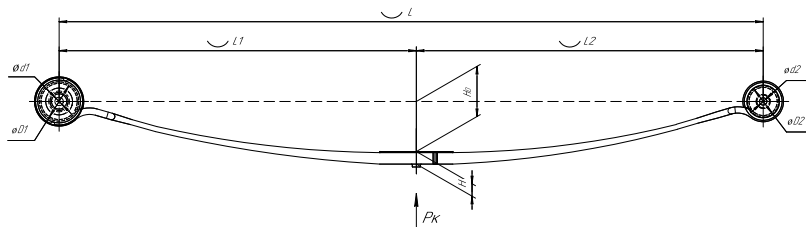

▼ РАЗЛОЖЕНИЕ РЕССОР НА ЛИСТЫ

Рессора задняя для Ford Transit TT9 280 1 лист

Номер ЧМЗ 602201FD-2912012-B-10

OEM	1721779
SPRINGER	690007224
Schomaecker	50611000

L, мм	1368
L1, мм	694
L2, мм	674
H, мм	24
Ho, мм	87
D1, мм	58
d1, мм	16
D2, мм	49
d2, мм	14
Шир., мм	60

Масса рессоры, кг	13,1
Нагрузка на рессору (Pk), т	0,719

Рессора задняя для Ford Transit 1 лист

Номер ЧМЗ 602201FD-2912012-L-10

OEM	2363004
SPRINGER	690007471
Schomaecker	56504300

L, мм	1376
L1, мм	694
L2, мм	682
H, мм	24
Ho, мм	96
D1, мм	69,5
d1, мм	16,2
D2, мм	50
d2, мм	14,2
Шир., мм	60