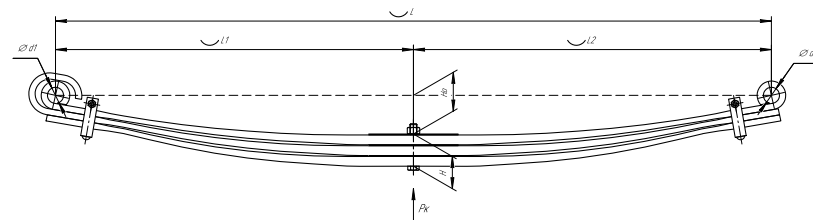

Рессора передняя для Yutong 3 листа

Номер ЧМЗ 902003УТ-2902012

SPRINGER 690000231

L, мм	1600
L1, мм	800
L2, мм	800
H, мм	69
Ho, мм	85
D1, мм	36
D2, мм	36
Шир., мм	90

Масса рессоры, кг	55,8
Нагрузка на рессору (Pk), т	2,15