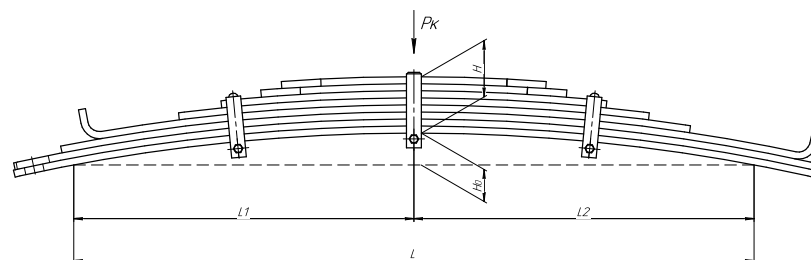

Рессора передняя для прицепа 8335 8 листов

Номер ЧМЗ 8335-30-2902012

ОЕМ	8335-30-2902012
ЧУСОВСКАЯ РЕССОРА	690003546

L, мм	1160
L1, мм	580
L2, мм	580
H, мм	96
Ho, мм	53,1
Шир., мм	90

Масса рессоры, кг	64,9
Нагрузка на рессору (Pk), т	2,7

Рессора задняя для прицепа Титан 8 листов

Номер ЧМЗ 751308TR-2912012

ОЕМ	W68230011
ЧУСОВСКАЯ РЕССОРА	690007390

L, мм	970
L1, мм	485
L2, мм	485
H, мм	104
Ho, мм	81
Шир., мм	75