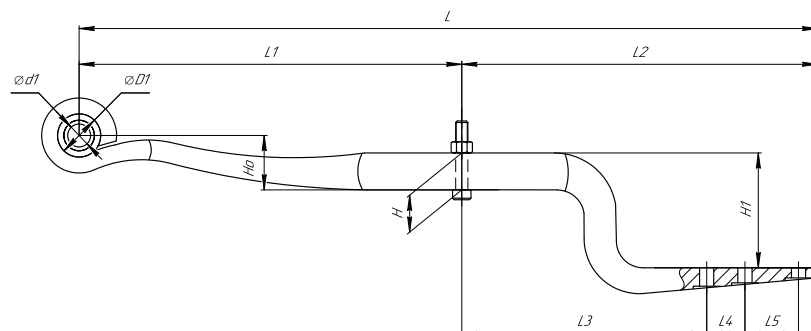

Полурессора для BPW, аналог 05.082.13.69.0

Номер ЧМЗ 1004801BW-13.69.0

L, мм	965
L1, мм	500
L2, мм	465
L3, мм	320
L4, мм	50
L5, мм	70
H, мм	48
Ho, мм	71
H1, мм	150
D1, мм	56,5
Шир., мм	100

OEM	05.082.13.69.0
SPRINGER	690007153
Schomaecker	88154100
Weweler	F179Z226ZA75

Масса рессоры, кг 35,8

Полурессора для BPW, аналог 05.082.13.95.2

Номер ЧМЗ 706201BW-13.95.2

L, мм	945
L1, мм	575
L2, мм	370
L3, мм	270
L4, мм	35
L5, мм	35
H, мм	62
Ho, мм	10
H1, мм	110
D1, мм	59,5
d1, мм	30
Шир., мм	70