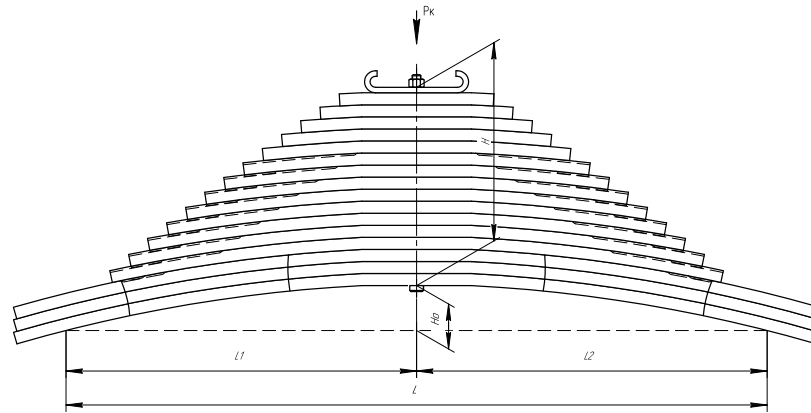

Рессора задняя для Iveco Trakker 16 листов

Номер ЧМЗ 33000004081-02

SPRINGER 690007438

L, мм	1280
L1, мм	640
L2, мм	640
H, мм	362
Ho, мм	82
Шир., мм	100

Масса рессоры, кг	228,6
Нагрузка на рессору (Pk), т	20

Рессора задняя для Iveco Trakker 16 листов

Номер ЧМЗ 1002016IV-2912012

SPRINGER 690007448

L, мм	1400
L1, мм	700
L2, мм	700
H, мм	344
Ho, мм	65
Шир., мм	100