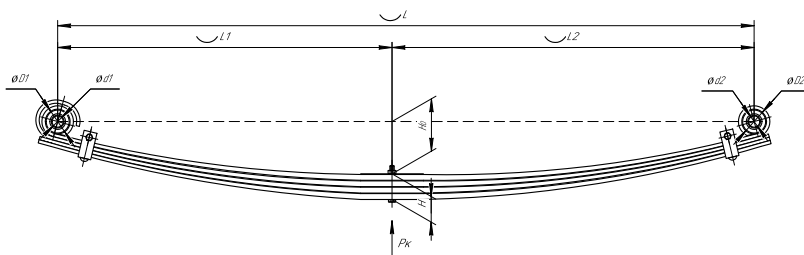

## Рессора задняя для УАЗ 2360, 3161 4 листа

Номер ЧМЗ 601104UZ-2912010

ОЕМ 2360-2912010

ЧУСОВСКАЯ  
РЕССОРА 690007425

L, мм	1350
L1, мм	650
L2, мм	700
H, мм	48,8
Ho, мм	98
D1, мм	45
d1, мм	21,4
D2, мм	45
d2, мм	21,4
Шир., мм	60