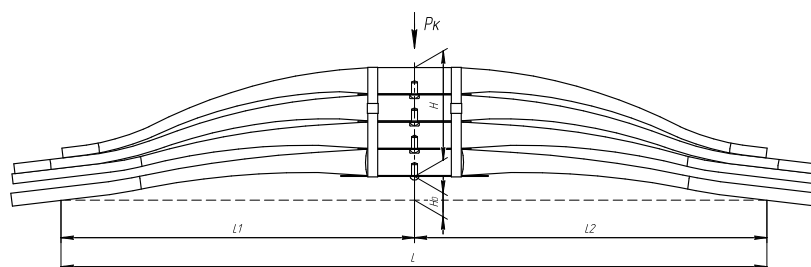

L2, мм 720

H, мм 222

Ho, мм 48

Шир., мм 90

Масса рессоры, кг 157,4

Нагрузка на рессору (Pk), т 18