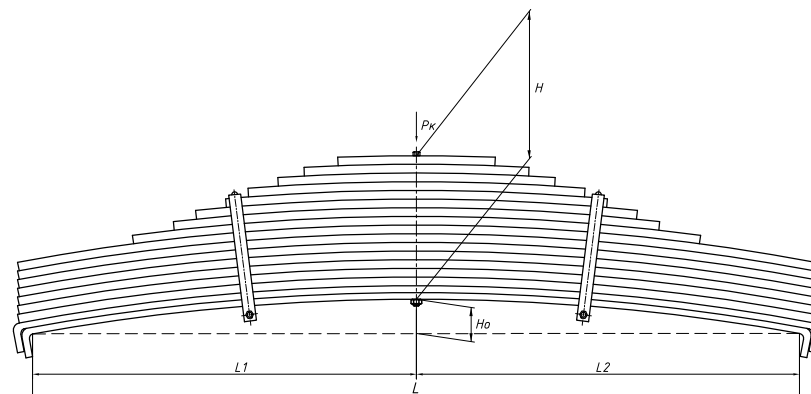

## Рессора задняя для Тонар 24146 18 листов

Номер ЧМЗ 24146-2912012

OEM 24146-2912012

ЧУСОВСКАЯ  
РЕССОРА 690003710

L, мм	1400
L1, мм	700
L2, мм	700
H, мм	316
Ho, мм	65
Шир., мм	90

Масса рессоры, кг	266
Нагрузка на рессору (Pk), т	15,541