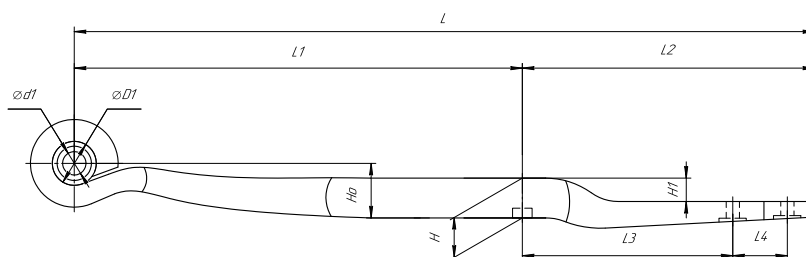

▼ РАЗЛОЖЕНИЕ РЕССОР НА ЛИСТЫ

Полурессора для BPW, аналог 05.082.13.67.0

Номер ЧМЗ 1005101BW-U-13.67.0

OEM 05.082.13.67.0

SPRINGER 690005075

Schomaecker 88152100

Weweler F179Z236ZA75

L, мм	950
L1, мм	575
L2, мм	375
L3, мм	270
L4, мм	70
H, мм	51
Ho, мм	70
H1, мм	30
D1, мм	56,5
d1, мм	30
Шир., мм	100