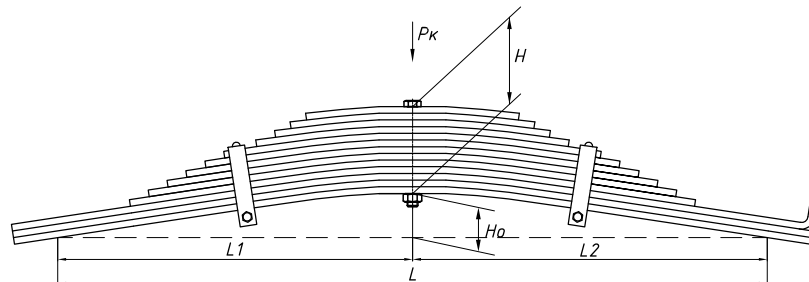

Рессора задняя для BPW 13 листов

Номер ЧМЗ 1001013BW-2912012

OEM 05.082.03.02.0

SPRINGER 690004586

Schomaecker 88070800

Weweler A179Z079ZA70

L, мм	1060
L1, мм	530
L2, мм	530
H, мм	130
Ho, мм	66
Шир., мм	100

Масса рессоры, кг 72,7

Нагрузка на рессору (Pk), т 4,367

Рессора задняя для BPW 14 листов

Номер ЧМЗ 1001214BW-2912012

OEM 05.082.06.03.0

SPRINGER 690004517

Schomaecker 88073300

L, мм	960
L1, мм	480
L2, мм	480
H, мм	168
Ho, мм	50
Шир., мм	100