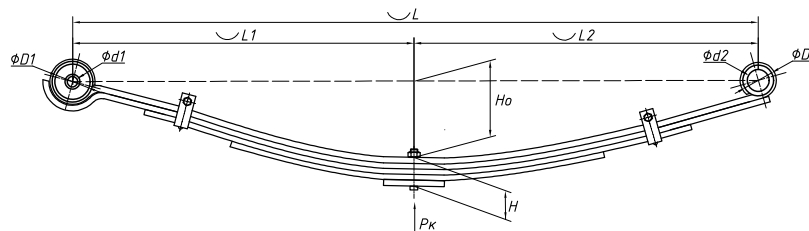

Масса рессоры, кг	26,9
Нагрузка на рессору (Pk), т	1,05