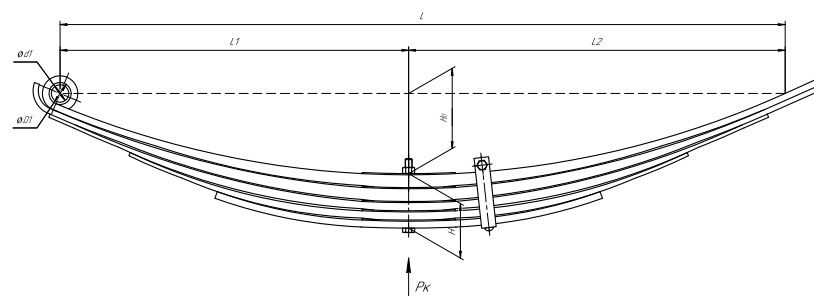

Рессора задняя для прицепа 9554 5 листов

Номер ЧМЗ 9554-2912122-90

ОЕМ	9554-2912122-90
ЧУСОВСКАЯ РЕССОРА	690007352

L, мм	1250
L1, мм	625
L2, мм	625
H, мм	94
Ho, мм	140
D1, мм	38
d1, мм	30
Шир., мм	90

Масса рессоры, кг	53,4
Нагрузка на рессору (Pk), т	3,5