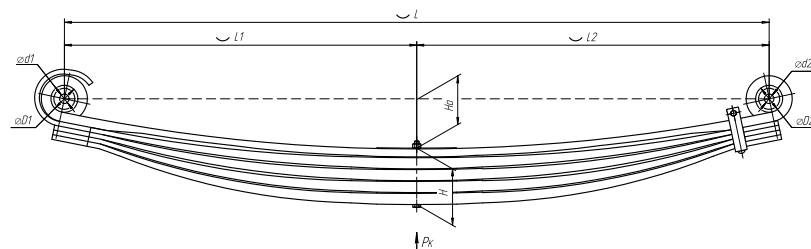

Масса рессоры, кг 139,6

Нагрузка на рессору (Pk), т 6,1