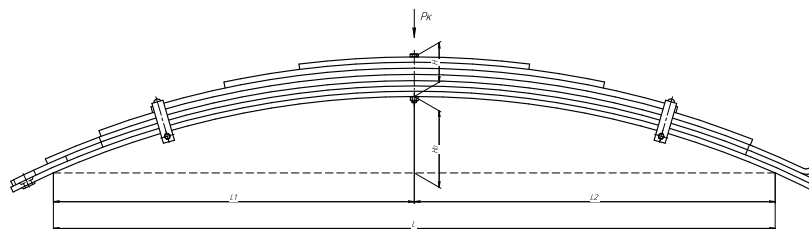

Рессора передняя для МАЗ 54323, 64229, 64221 7 листов

Номер ЧМЗ 64222-2902012

ОЕМ	64222-2902012
ЧУСОВСКАЯ РЕССОРА	690000627

L, мм	1890
L1, мм	945
L2, мм	945
H, мм	104
Ho, мм	200
Шир., мм	90

Масса рессоры, кг	114,1
Нагрузка на рессору (Pk), т	2,6