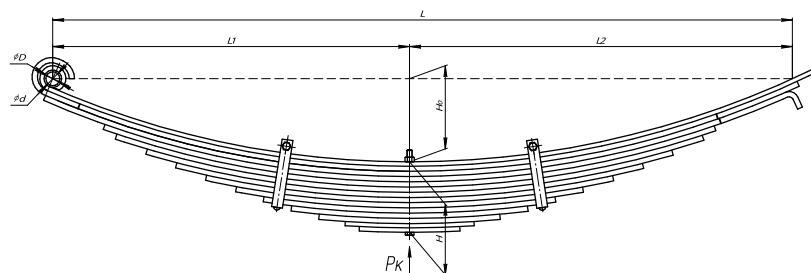

Рессора передняя для МАЗ 551605, 651705, 5516А5 14 листов

Номер ЧМЗ 55165-2902012

ОЕМ 55165-2902012

ЧУСОВСКАЯ
РЕССОРА 690007301

L, мм	1700
L1, мм	850
L2, мм	850
H, мм	162
Ho, мм	195
D1, мм	40
d1, мм	32
Шир., мм	90

Масса рессоры, кг 120,3

Нагрузка на рессору (Pk), т 3,3