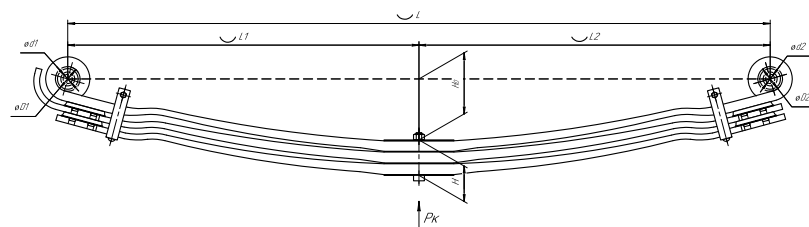

OEM	81.43402-6331
SPRINGER	690007368
Schomaecker	73038000
Weweler	F088T459WA75

Масса рессоры, кг	101,1
Нагрузка на рессору (Pk), т	3,2