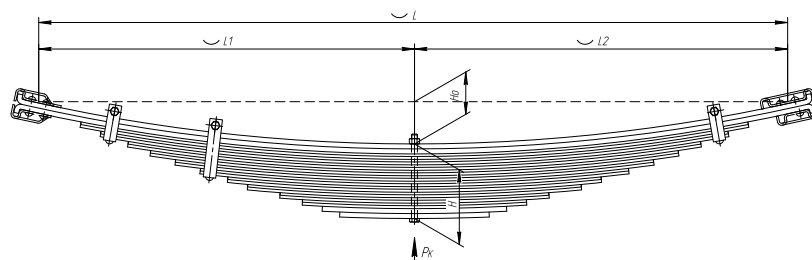

▼ РАЗЛОЖЕНИЕ РЕССОР НА ЛИСТЫ

Рессора задняя для ГАЗон Next 14 листов

Номер ЧМЗ 5312-2912012-02

ОЕМ 5312-2912012-02

ЧУСОВСКАЯ
РЕССОРА 690007431

L, мм	1500
L1, мм	750
L2, мм	750
H, мм	150
Ho, мм	88
Шир., мм	65

Масса рессоры, кг	66,4
Нагрузка на рессору (Pk), т	2,17