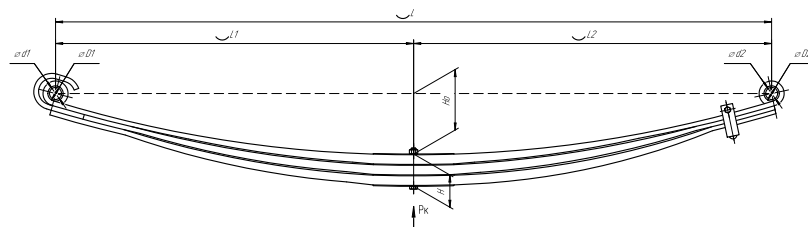

Рессора передняя для КамАЗ 5490 3 листа

Номер ЧМЗ 902403KZ-2902012-15

ОЕМ 5490-2902012-15

ЧУСОВСКАЯ
РЕССОРА 690007489

L, мм	1800
L1, мм	900
L2, мм	900
H, мм	80
Ho, мм	152
D1, мм	37,7
d1, мм	30
D2, мм	37,7
d2, мм	30
Шир., мм	90