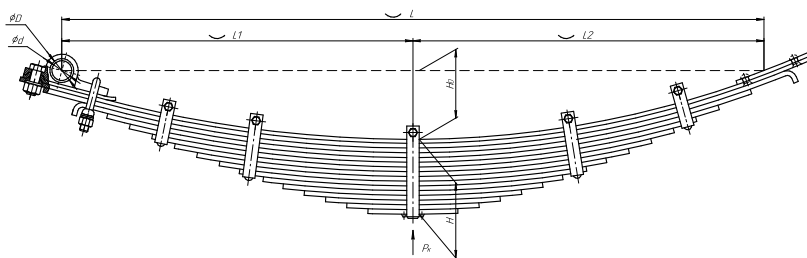

## Рессора задняя для Зил 130, 4502, 555 16 листов

Номер ЧМЗ 130Д-2912007-23

ОЕМ 130Д-2912007-23

ЧУСОВСКАЯ  
РЕССОРА 690000250

L, мм	1410
L1, мм	705
L2, мм	705
H, мм	150,5
H <sub>0</sub> , мм	138
D1, мм	48
d1, мм	40
Шир., мм	75