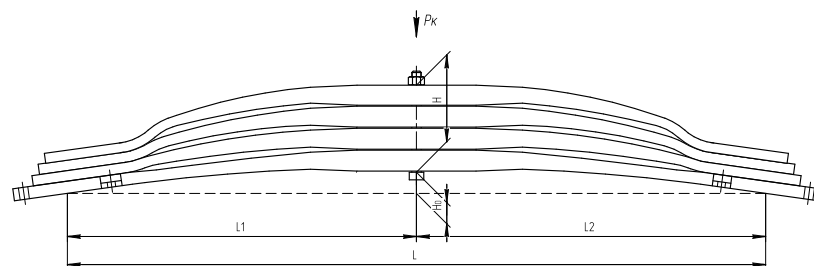

Рессора задняя для Mercedes Actros 3331-3360 4 листа

Номер ЧМЗ 1004004MS-2912012

OEM	A9603201405
SPRINGER	690004943
Schomaecker	34019000
Weweler	F020T994ZA70

L, мм	1350
L1, мм	675
L2, мм	675
H, мм	170
Ho, мм	41
Шир., мм	100

Масса рессоры, кг	131,3
Нагрузка на рессору (Pk), т	14

Рессора передняя для Mercedes Actros 3331-3355 4 листа

Номер ЧМЗ 902604MS-2902012-01-10

OEM	A9443200702
SPRINGER	690004971
Schomaecker	33872000
Weweler	F020T809ZA75

L, мм	1800
L1, мм	970
L2, мм	830
H, мм	111
Ho, мм	61
D1, мм	60
d1, мм	24,5
D2, мм	60
d2, мм	24,5
Шир., мм	90