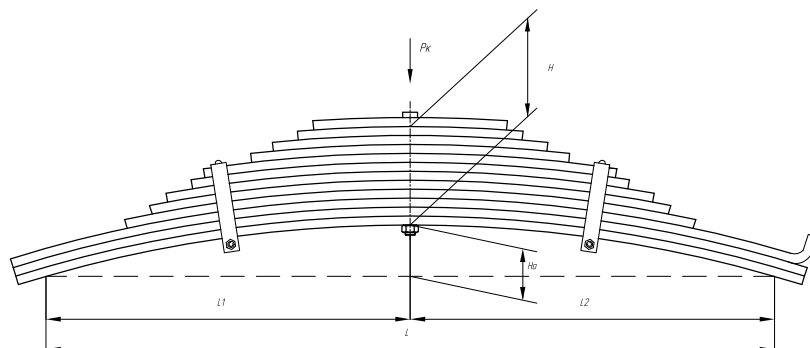

Масса рессоры, кг	80,8
Нагрузка на рессору (Pk), т	6,4