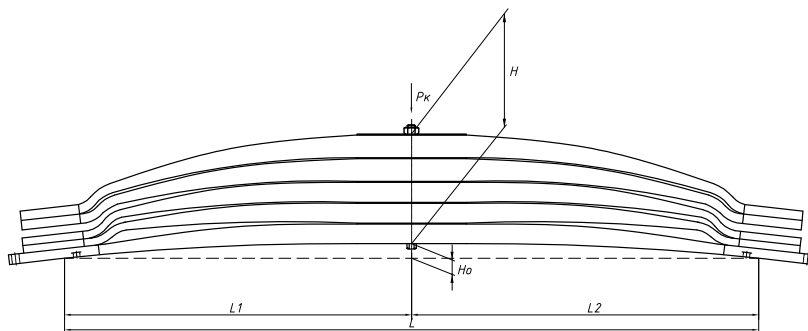

Масса рессоры, кг 187,9

Нагрузка на рессору (Pk), т 17,413