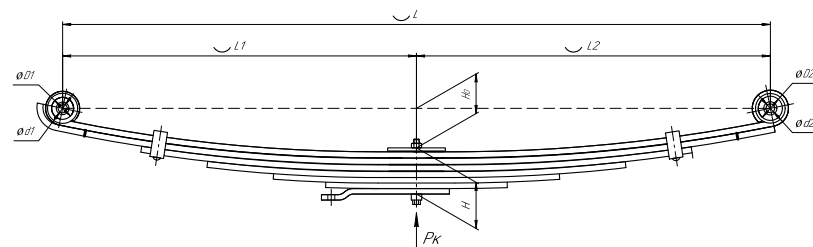

Рессора передняя для Isuzu NQR90 7 листов

Номер ЧМЗ 701107IS-2902012-10

OEM	8981819430
SPRINGER	690007291

L, мм	1300
L1, мм	650
L2, мм	650
H, мм	84
Ho, мм	77
D1, мм	40
d1, мм	16,5
D2, мм	44
d2, мм	16
Шир., мм	70

Масса рессоры, кг	34,9
Нагрузка на рессору (Pk), т	1,4