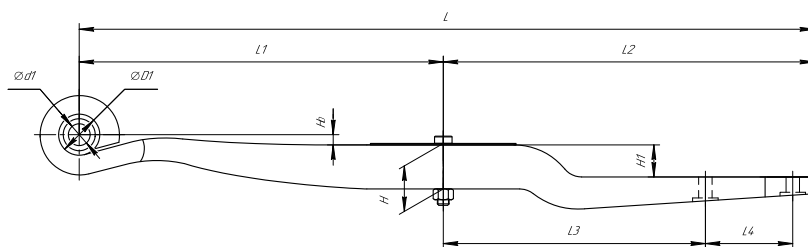

## Полурессора для прицепа Gigant, аналог 700639035

Номер ЧМЗ 1006001GT-Z

OEM	700639035
SPRINGER	690005053

L, мм	1010
L1, мм	500
L2, мм	510
L3, мм	360
L4, мм	120
H, мм	62,5
Ho, мм	14
H1, мм	44
D1, мм	57
d1, мм	30
Шир., мм	100