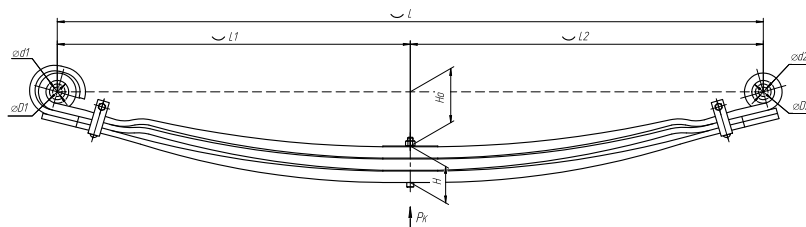

Рессора передняя для Scania PGRT-series 3 листа

Номер ЧМЗ 902903SC-2372281-2902012-10

OEM	2372281
SPRINGER	690007595
Schomaecker	90170000
Weweler	F010T205ZA75

L, мм	1820
L1, мм	910
L2, мм	910
H, мм	93
Ho, мм	140
D1, мм	58
d1, мм	24
D2, мм	58
d2, мм	24
Шир., мм	90