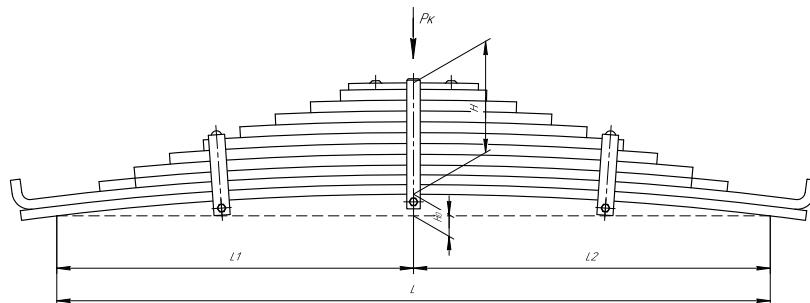

Рессора задняя для КамАЗ 65115, 43118, 53229 11 листов

Номер ЧМЗ 901811KZ-2912012-02

ОЕМ 5322-2912012-02

ЧУСОВСКАЯ
РЕССОРА 690007421

L, мм	1320
L1, мм	660
L2, мм	660
H, мм	206
Ho, мм	41
Шир., мм	90

Масса рессоры, кг 121

Нагрузка на рессору (Pk), т 9,2

Рессора передняя для КамАЗ 65115, 6520, 53605 11 листов

Номер ЧМЗ 901211KZ-2902012-20

ОЕМ 65115-2902012-20

ЧУСОВСКАЯ
РЕССОРА 690007464

L, мм	1800
L1, мм	900
L2, мм	900
H, мм	148
Ho, мм	161
D1, мм	38
d1, мм	30
Шир., мм	90