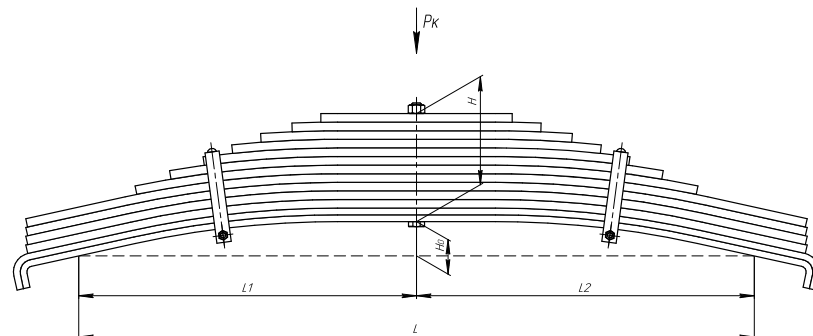

Масса рессоры, кг	246,8
Нагрузка на рессору (Pk), т	11,5