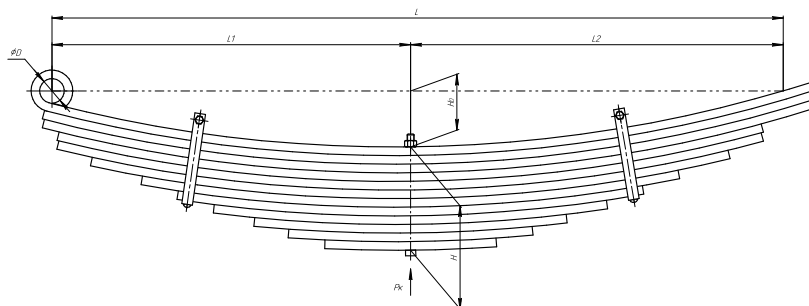

### Рессора передняя для Тонар 7501 12 листов

Номер ЧМЗ 7501-2902012-01

<b>ОЕМ</b>	<b>7501-2902012-01</b>
<b>ЧУСОВСКАЯ РЕССОРА</b>	<b>690005416</b>

L, мм	<b>1700</b>
L1, мм	<b>850</b>
L2, мм	<b>850</b>
H, мм	<b>240</b>
Ho, мм	<b>130</b>
D1, мм	<b>57</b>
Шир., мм	<b>100</b>