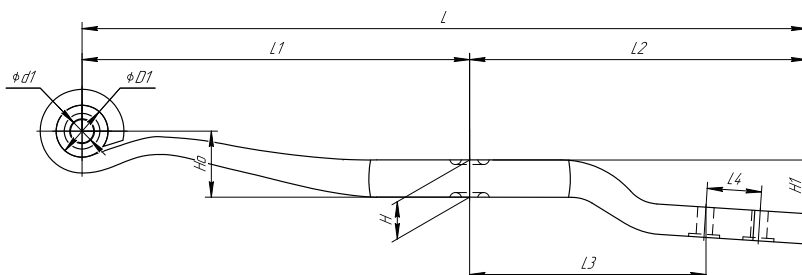

▼ РАЗЛОЖЕНИЕ РЕССОР НА ЛИСТЫ

Полурессора для SAF, аналог 3149005901

Номер ЧМЗ 1004801SF-3149005901

OEM	3149005901
SPRINGER	690007532
Schomaecker	88616800
Weweler	F188Z051ZA75

L, мм	935
L1, мм	500
L2, мм	435
L3, мм	305
L4, мм	70
H, мм	48
Ho, мм	85
D1, мм	67,5
d1, мм	30
Шир., мм	100