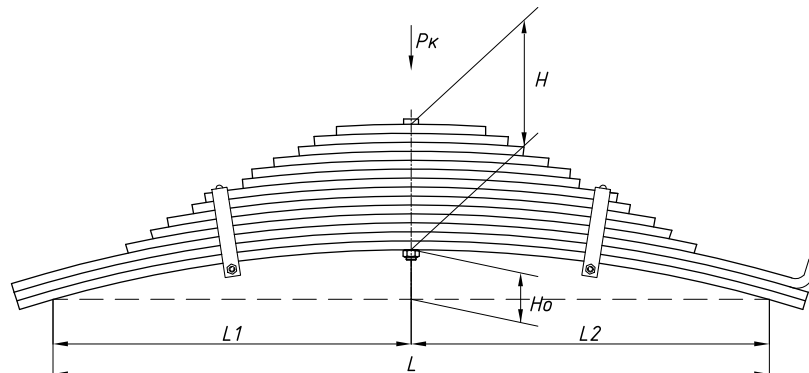

Масса рессоры, кг 94,2

Нагрузка на рессору (Pk), т 7,34

Рессора задняя для BPW 14 листов

Номер ЧМЗ 1001214BW-2912012-01

OEM 05.082.05.01.0

SPRINGER 690007365

Schomaecker 88071500

Weweler A179Z120ZA70

L, мм	1000
L1, мм	500
L2, мм	500
H, мм	168
Ho, мм	44
Шир., мм	100