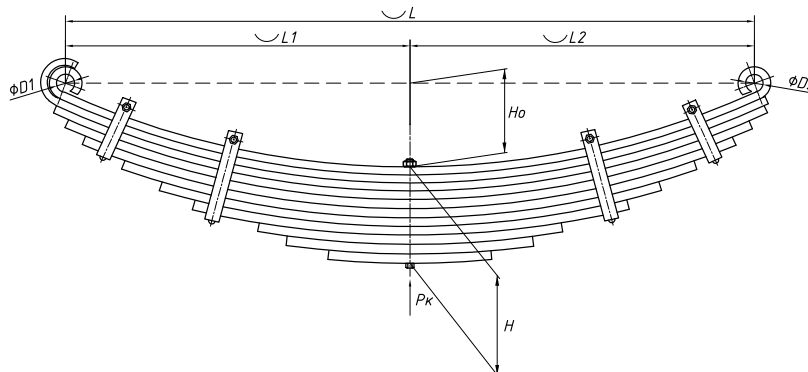

Масса рессоры, кг	149,1
Нагрузка на рессору (Pk), т	2,84