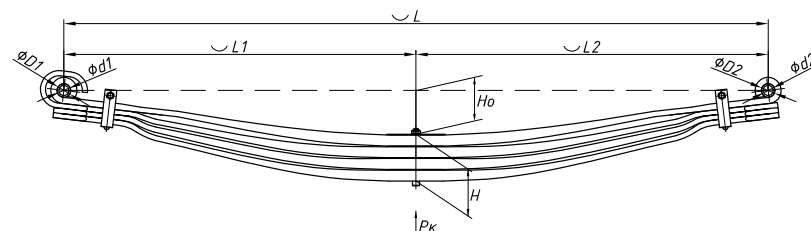

Масса рессоры, кг	107,2
Нагрузка на рессору (Pk), т	4,338