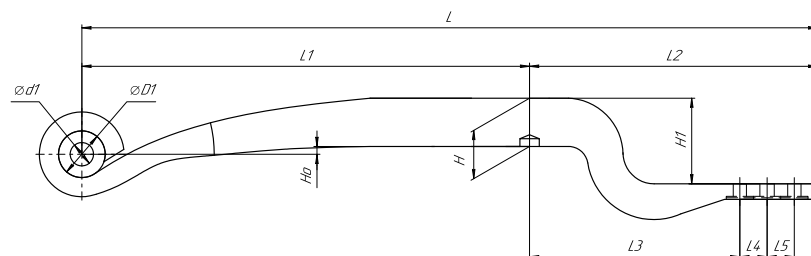

OEM	05.082.13.95.2
SPRINGER	690007268
Schomaecker	88170900
Weweler	F179Z255XA75

Масса рессоры, кг 27,7

Полурессора для BPW, аналог 05.082.12.93.0

Номер ЧМЗ 1004801BW-12.93.0

L, мм	955
L1, мм	575
L2, мм	380
L3, мм	270
L4, мм	70
H, мм	48
Ho, мм	22
H1, мм	150
D1, мм	59,5
d1, мм	30
Шир., мм	100