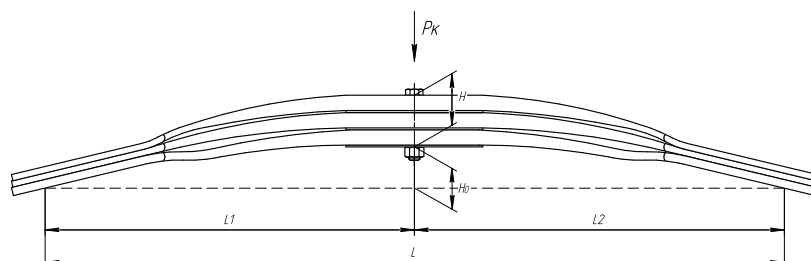

Масса рессоры, кг 44,2

Нагрузка на рессору (Pk), т 4,2