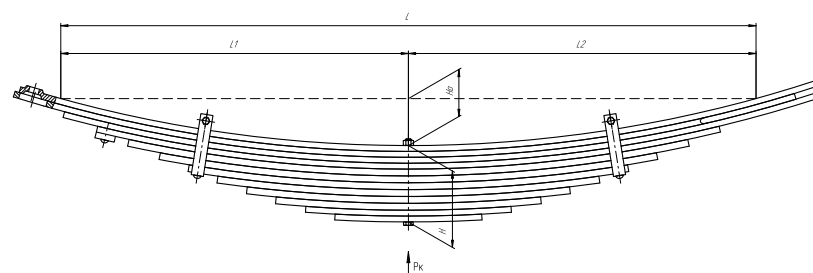

Масса рессоры, кг	108,7
Нагрузка на рессору (Pk), т	4,425