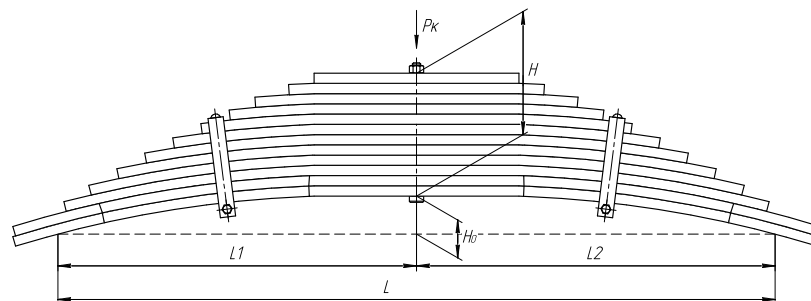

Масса рессоры, кг	166
Нагрузка на рессору (Pk), т	10