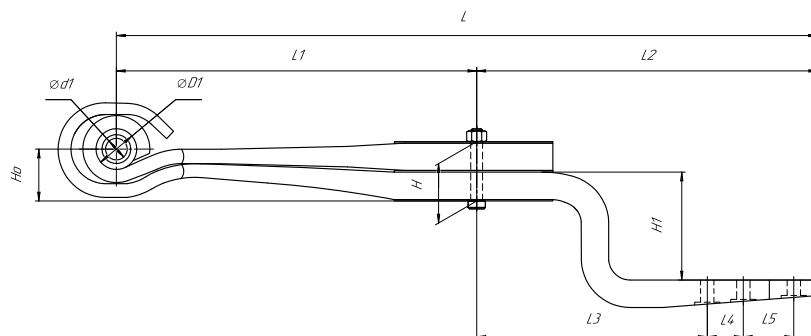

▼ РАЗЛОЖЕНИЕ РЕССОР НА ЛИСТЫ

Полурессора для BPW, аналог 05.082.12.64.0 2 листа

Номер ЧМЗ 1003802BW-12.64.0

L, мм	970
L1, мм	500
L2, мм	470
L3, мм	320
L4, мм	50
L5, мм	70
H, мм	82
Ho, мм	72
H1, мм	150
D1, мм	56,5
d1, мм	30
Шир., мм	100

OEM	05.082.12.64.0
SPRINGER	690005093
Schomaecker	88138600
Weweler	F179Z191ZA75

Масса рессоры, кг	50,4

Полурессора для BPW, аналог 05.082.13.24.0 2 листа

Номер ЧМЗ 1004302BW-13.24.0

L, мм	1025
L1, мм	550
L2, мм	475
L3, мм	320
L4, мм	50
L5, мм	70
H, мм	92
Ho, мм	74
H1, мм	120
D1, мм	56,5
d1, мм	30
Шир., мм	100