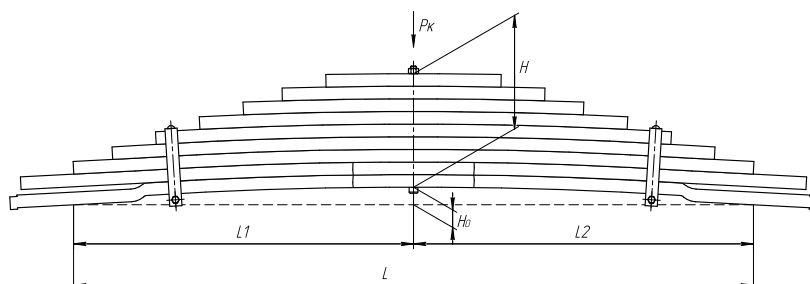

Масса рессоры, кг	135,4
Нагрузка на рессору (Pk), т	10,5

Рессора задняя для Volvo FH12, FM12, FM10 11 листов

Номер ЧМЗ 902611VV-2912012

OEM	257658
SPRINGER	690000246
Schomaecker	09639000
Weweler	A022T424ZA70

L, мм	1400
L1, мм	700
L2, мм	700
H, мм	286
Ho, мм	56
Шир., мм	90