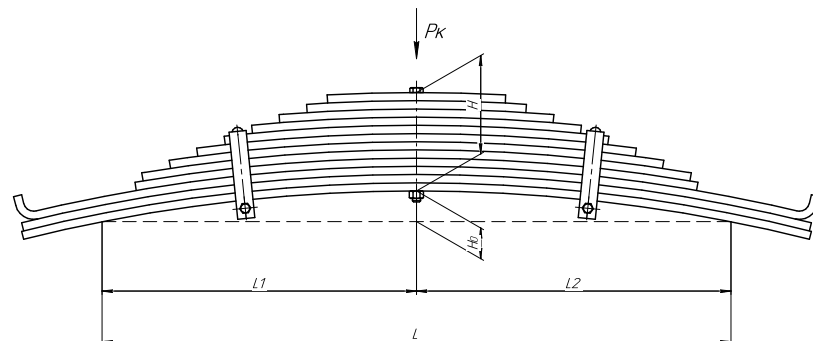

Масса рессоры, кг	72,9
Нагрузка на рессору (Pk), т	6

Рессора задняя для прицепа МА3 8378, 83781, 9380 12 листов

Номер ЧМЗ 901212MZ-2912012

ОЕМ 901212MZ-2912012

ЧУСОВСКАЯ
РЕССОРА 690007404

L, мм	1420
L1, мм	710
L2, мм	710
H, мм	156
Ho, мм	96
Шир., мм	90