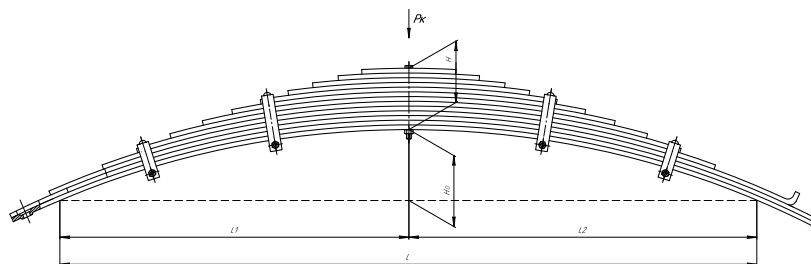

Масса рессоры, кг	126,3
Нагрузка на рессору (Pk), т	3,23

Рессора задняя для Урал 6364 13 листов

Номер ЧМЗ 1002213UL-2912012

ОЕМ 6364-2912012

ЧУСОВСКАЯ
РЕССОРА 690007618

L, мм	1440
L1, мм	720
L2, мм	720
H, мм	286
Ho, мм	80
Шир., мм	100