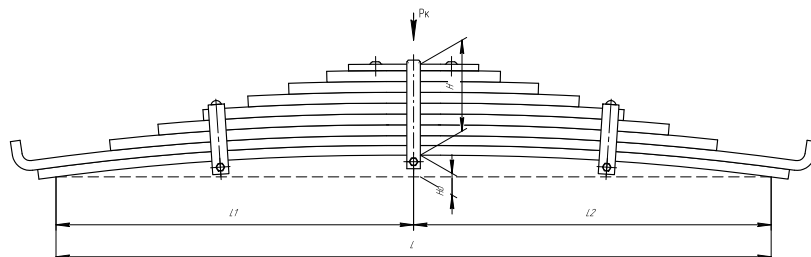

Рессора задняя для КамАЗ 65115, 43118, 53229 9 листов

Номер ЧМЗ 901809KZ-2912012-02

ОЕМ 55111-2912012-02

ЧУОВСКАЯ
РЕССОРА 690007460

L, мм	1320
L1, мм	660
L2, мм	660
H, мм	168
Ho, мм	39
Шир., мм	90