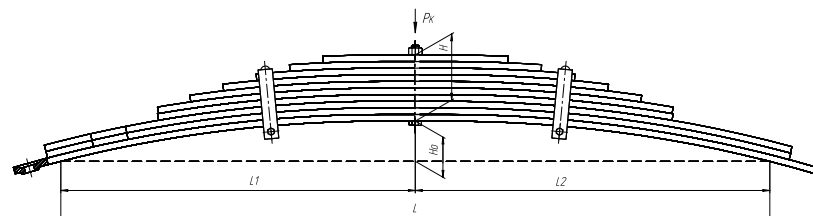

Рессора передняя для трактора 701М 10 листов

Номер ЧМЗ 701М-2902012-02-01

ОЕМ 701М-2902012-02-01

ЧУСОВСКАЯ
РЕССОРА 690007447

L, мм	1500
L1, мм	750
L2, мм	750
H, мм	140
Ho, мм	83
Шир., мм	100

Масса рессоры, кг 116

Нагрузка на рессору (Pk), т 3,5

Рессора задняя для прицепа ЧМЗАП 11 листов

Номер ЧМЗ 603000-2912012

ОЕМ 603000-2912012

ЧУСОВСКАЯ
РЕССОРА 690007607

L, мм	950
L1, мм	475
L2, мм	475
H, мм	198
Ho, мм	30
Шир., мм	90