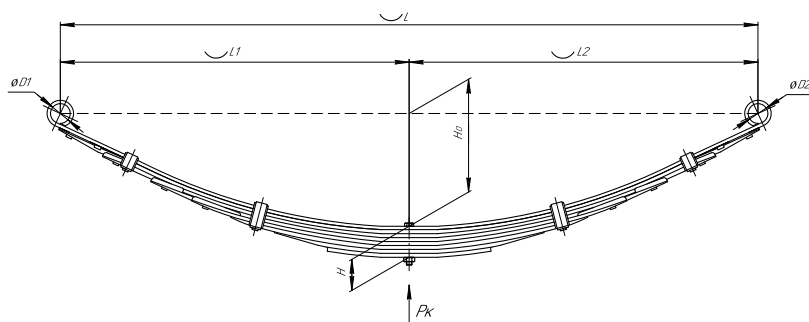

Масса рессоры, кг	22,9
Нагрузка на рессору (PK), т	0,61