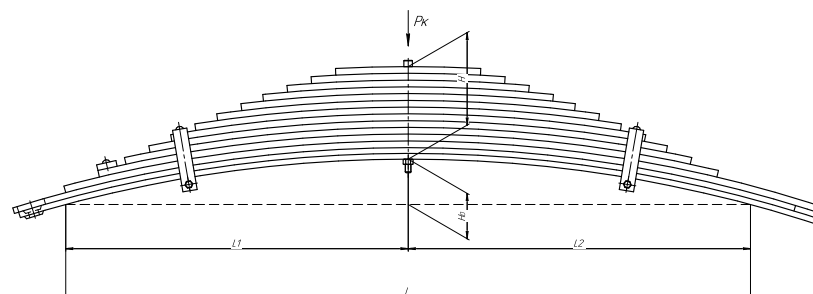

Масса рессоры, кг	130,6
Нагрузка на рессору (Pk), т	5,505

Рессора задняя для прицепа НовосибирАРЗ 14 листов

Номер ЧМЗ 1201614TR-2912012

OEM 1201614TR-2912012

**ЧУОВСКАЯ
РЕССОРА 690004099**

L, мм	1510
L1, мм	755
L2, мм	755
H, мм	272
Ho, мм	106
Шир., мм	120