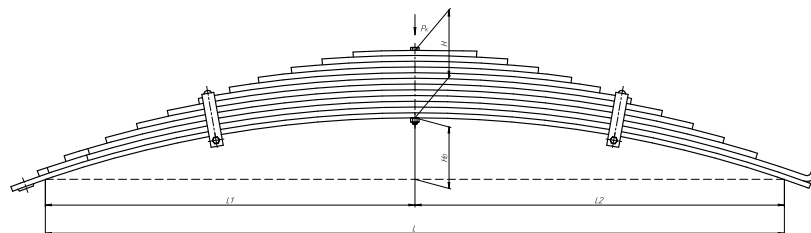

Масса рессоры, кг 132

Нагрузка на рессору (Pk), т 3,57

Рессора задняя для КамАЗ 43114, 4350, 43261 12 листов

Номер ЧМЗ 4310-2912012

ОЕМ 4310-2912012

ЧУСОВСКАЯ
РЕССОРА 690000223

L, мм	1320
L1, мм	660
L2, мм	660
H, мм	160
Ho, мм	50
Шир., мм	90