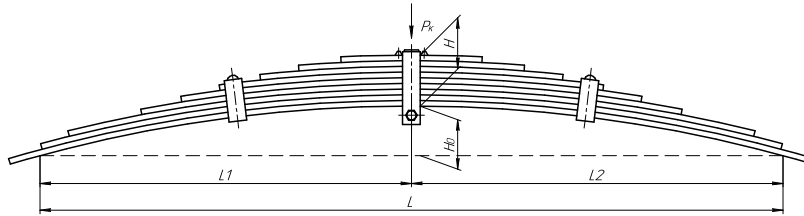

Рессора задняя для Зил 130, 4502, 555 9 листов

Номер ЧМЗ 130-2913007-02

ОЕМ 130-2913007-02

ЧУСОВСКАЯ
РЕССОРА 690000291

L, мм	1050
L1, мм	525
L2, мм	525
H, мм	72
Ho, мм	70
Шир., мм	75