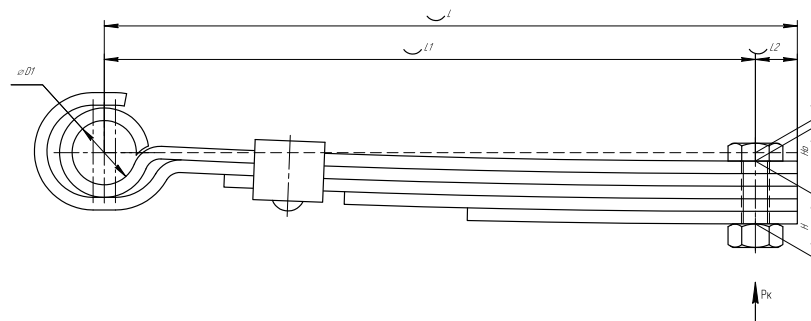

## Рессора кабины для КамАЗ 5320, 4310, 4308 5 листов

Номер ЧМЗ 450505KZ-5001080

ОЕМ 5320-5001080

ЧУОВСКАЯ  
РЕССОРА 690007483

L, мм	233
L1, мм	233
H, мм	22,5
Ho, мм	6
D1, мм	23
Шир., мм	45

Масса рессоры, кг 1,9