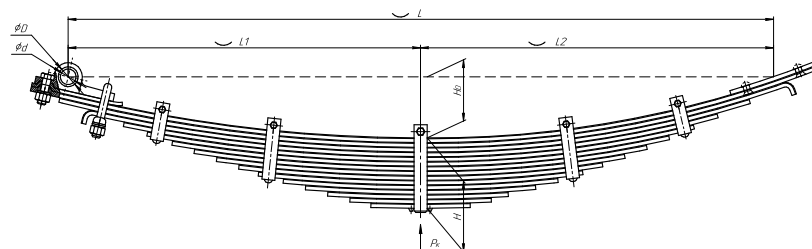

Масса рессоры, кг 53,9

Нагрузка на рессору (Pk), т 1,29