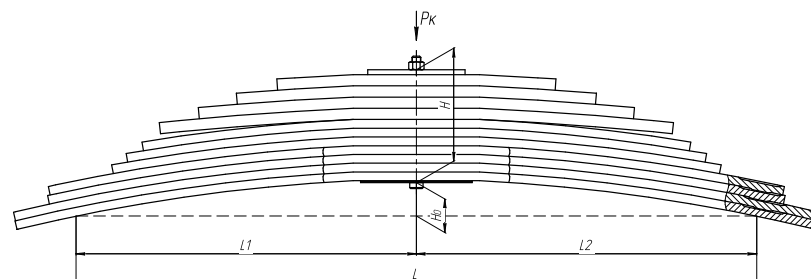

Масса рессоры, кг	196,2
Нагрузка на рессору (Pk), т	13