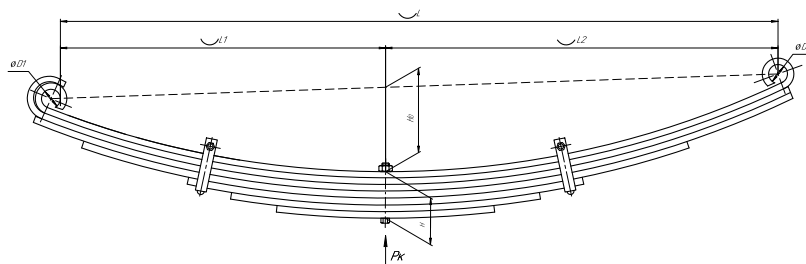

Масса рессоры, кг 88,6

Нагрузка на рессору (Pk), т 2,45