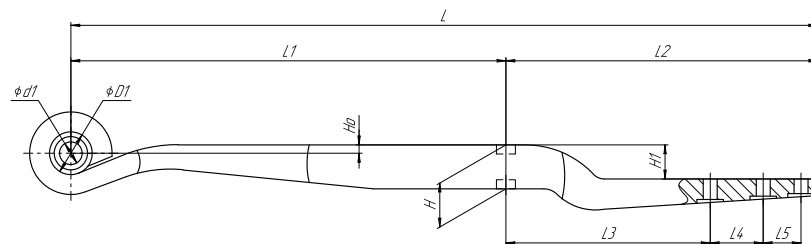

### Полурессора для BPW, аналог 05.082.13.75.1

Номер ЧМЗ 1005801BW-U(D)-13.75.1

OEM 05.082.13.75.1

SPRINGER 690007695

Schomaecker 88158400

Weweler F179Z244ZA75

L, мм	987
L1, мм	575
L2, мм	412
L3, мм	270
L4, мм	70
L5, мм	50
H, мм	58
Ho, мм	11
H1, мм	45
D1, мм	56,5
Шир., мм	100