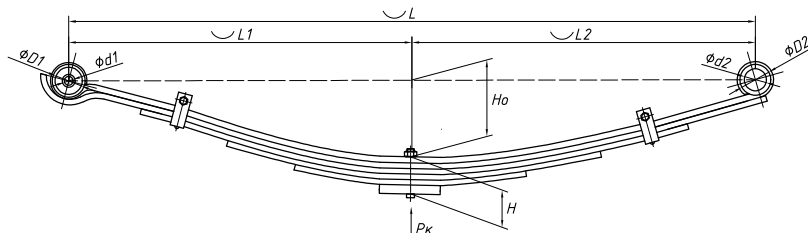

Рессора передняя для Hyundai HD65, HD72, HD78 6 листов

Номер ЧМЗ 701106HD78-2902012-10

OEM	54110-5H500
SPRINGER	690003341
Schormaecker	25890100

L, мм	1200
L1, мм	600
L2, мм	600
H, мм	67
Ho, мм	110
D1, мм	43
d1, мм	16
D2, мм	43
d2, мм	40
Шир., мм	70