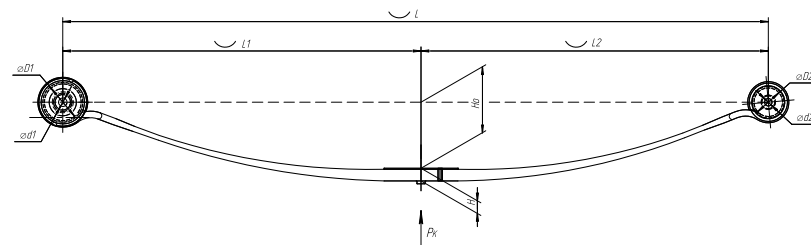

Рессора задняя для Ford Transit 1 лист

Номер ЧМЗ 772201FD-2912012-G-10

OEM	1721784
SPRINGER	690007222
Schmaecker	50619000
Weweler	F037T272ZA75

L, мм	1368
L1, мм	694
L2, мм	674
H, мм	22
Ho, мм	125
D1, мм	58
d1, мм	16
D2, мм	49
d2, мм	14
Шир., мм	77