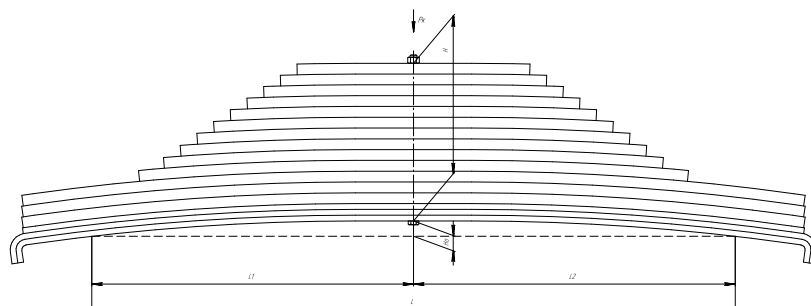

Рессора задняя для Тонар 5042 16 листов

Номер ЧМЗ 5042ТН-2912012-02

L, мм	1550
L1, мм	775
L2, мм	775
H, мм	380
Ho, мм	61
Шир., мм	90

ОЕМ 5042ТН-2912012-02

ЧУСОВСКАЯ
РЕССОРА 690004009

Масса рессоры, кг 327,5

Нагрузка на рессору (Pk), т 20,3