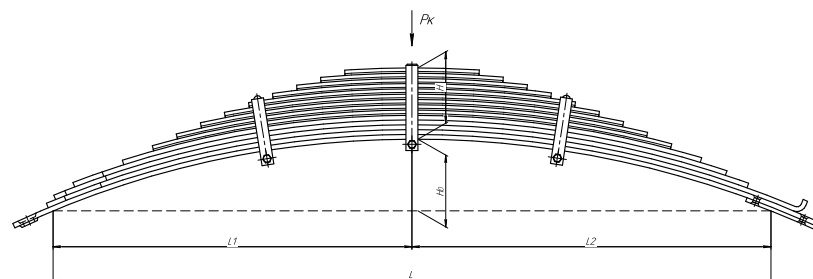

Масса рессоры, кг	79
Нагрузка на рессору (Pk), т	2,345