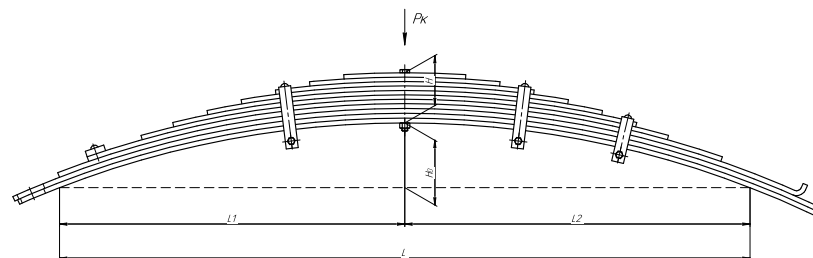

Рессора передняя для МАЗ 500А, 504В, 509 11 листов

Номер ЧМЗ 500-2902012-52

ОЕМ	500-2902012-52
ЧУОВСКАЯ РЕССОРА	690000235

L, мм	1420
L1, мм	710
L2, мм	710
H, мм	103
Ho, мм	133
Шир., мм	90