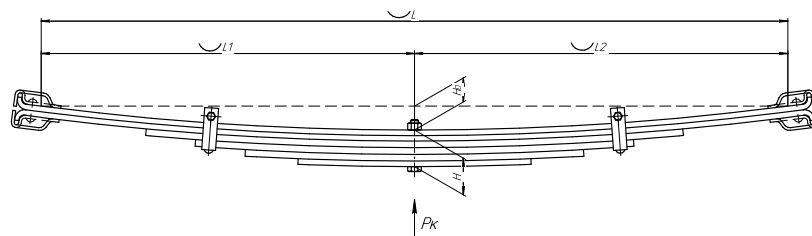

Рессора передняя для троллейбуса ЗиУ-5 682В 6 листов

Номер ЧМЗ 682В-2902012

ОЕМ 682В-2902012

ЧУСОВСКАЯ
РЕССОРА 690000155

L, мм	1347
L1, мм	673,5
L2, мм	673,5
H, мм	66
H0, мм	43
Шир., мм	90

Масса рессоры, кг	46,4
Нагрузка на рессору (Pk), т	1,3