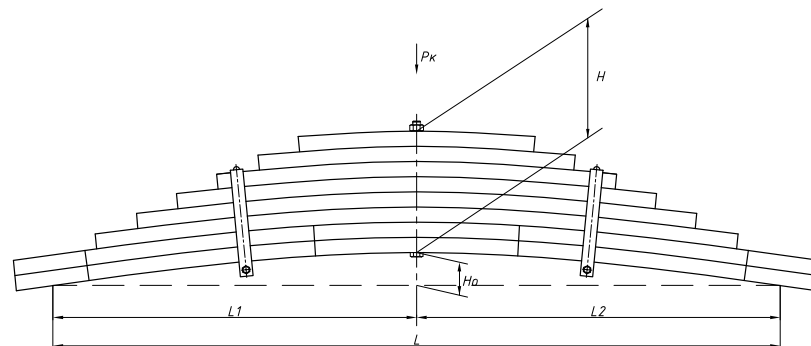

L, мм	1445
L1, мм	722,5
L2, мм	722,5
H, мм	240
Ho, мм	69
Шир., мм	90

Масса рессоры, кг	172,7
Нагрузка на рессору (Pk), т	12,213