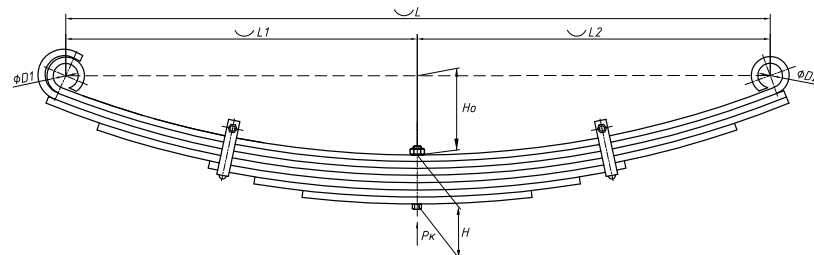

Масса рессоры, кг	85,5
Нагрузка на рессору (Pk), т	2,67