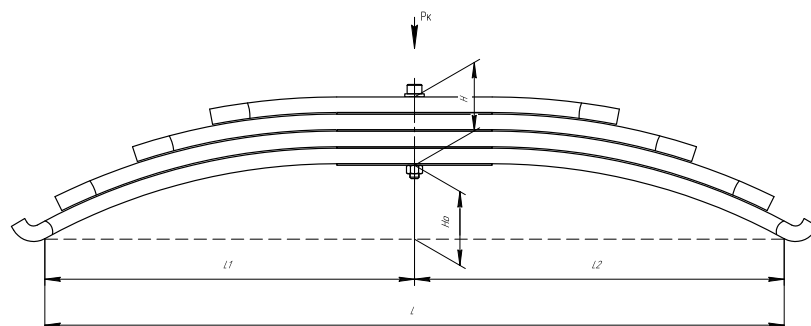

Масса рессоры, кг 31,1
Нагрузка на рессору (Pk), т 4