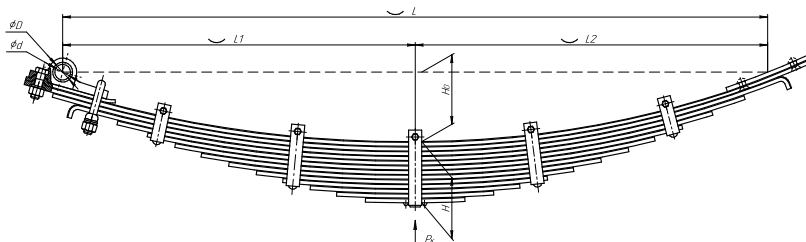

Масса рессоры, кг 49

Нагрузка на рессору (Pk), т 1,13