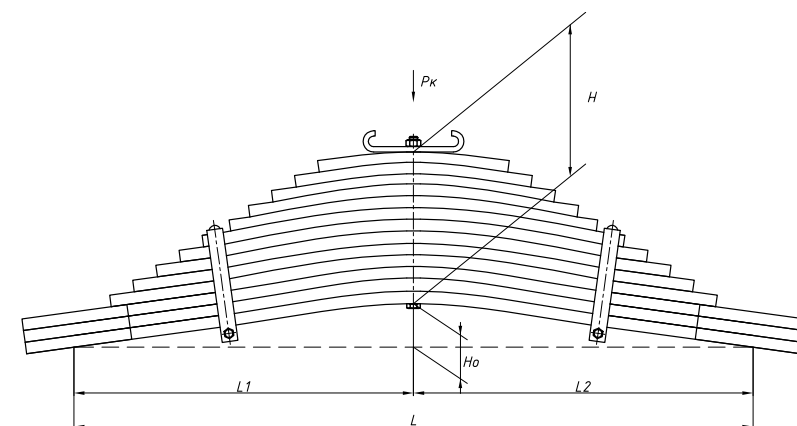

Масса рессоры, кг	199,1
Нагрузка на рессору (Pk), т	16