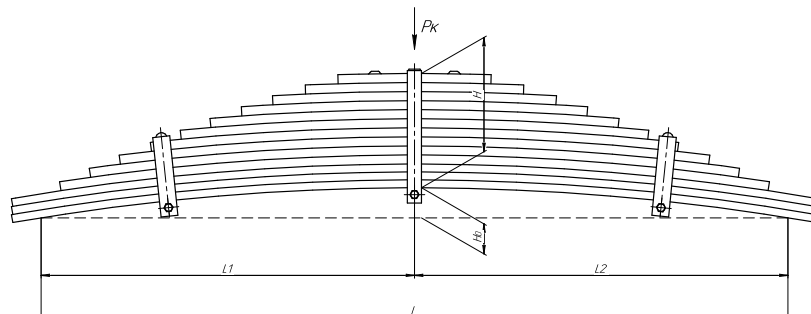

Рессора задняя для прицепа 9385 13 листов

Номер ЧМЗ 9385-2912012-11

OEM	9385-2912012-11
ЧУОВСКАЯ РЕССОРА	690000190

L, мм	1320
L1, мм	660
L2, мм	660
H, мм	202
Ho, мм	53
Шир., мм	90

Масса рессоры, кг	130,6
Нагрузка на рессору (Pk), т	6