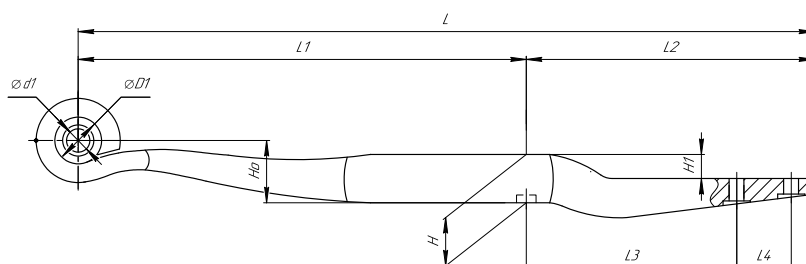

Полурессора для BPW, аналог 05.082.13.96.0

Номер ЧМЗ 706201BW-13.96.0

OEM 05.082.13.96.0

SPRINGER 690005450

Schomaecker 88170600

Weweler F179Z256ZA75

L, мм	945
L1, мм	575
L2, мм	370
L3, мм	270
L4, мм	70
H, мм	62
Ho, мм	80
H1, мм	30
D1, мм	59,5
d1, мм	30
Шир., мм	70