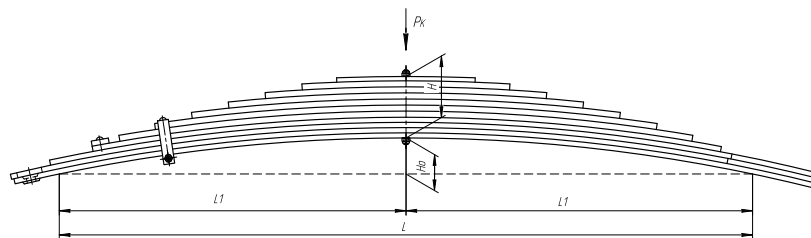

▼ РАЗЛОЖЕНИЕ РЕССОР НА ЛИСТЫ

Рессора задняя для МАЗ 509, 5337, 5432 11 листов

Номер ЧМЗ 901211MZ-2912012-11-LC

ОЕМ 509-2912012-11

ЧУСОВСКАЯ
РЕССОРА 690007536

L, мм	1600
L1, мм	800
L2, мм	800
H, мм	142
Ho, мм	83
Шир., мм	90

Масса рессоры, кг	111,6
Нагрузка на рессору (Pk), т	2,75

Рессора передняя для МАЗ 5549, 5334, 504В 12 листов

Номер ЧМЗ 504В-2902012-01

ОЕМ 504В-2902012-01

ЧУСОВСКАЯ
РЕССОРА 690000249

L, мм	1630
L1, мм	815
L2, мм	815
H, мм	124
Ho, мм	162
Шир., мм	90