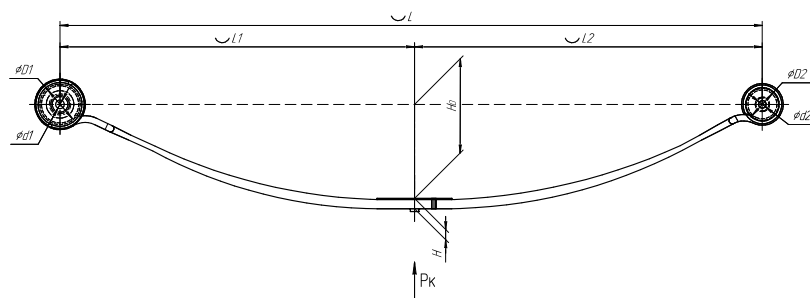

Масса рессоры, кг	15,4
Нагрузка на рессору (Pk), т	0,862