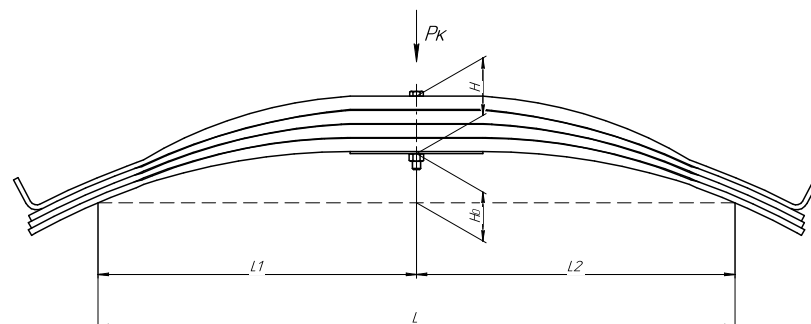

Масса рессоры, кг	40,9
Нагрузка на рессору (Pk), т	5