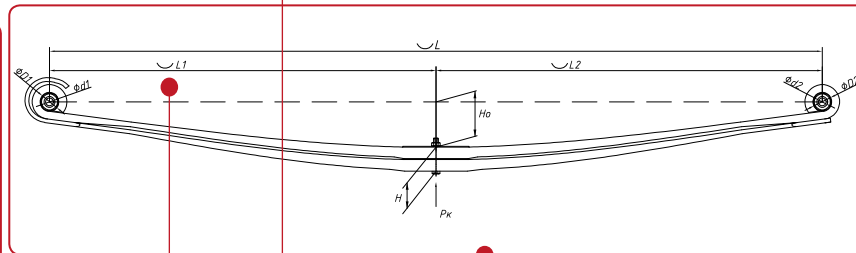

Гиперссылка на страницу с расширенной информацией о продукте на сайте auto.market.omk.ru

Тип продукции

Применяемость

Количество листов

Рессора передняя для Volvo FM, FH, Renault Kerax 3 листа

Номер ЧМЗ 902603VV-2902012-10

L, мм	1720
L1, мм	860
L2, мм	860
H, мм	84
Ho, мм	150
D1, мм	60
d1, мм	24
D2, мм	60
d2, мм	24
Шир., мм	90

OEM	257952
SPRINGER	690005241
Schomaecker	09774000
Weweler	F022T485XA75

Масса рессоры, кг	81,9
Нагрузка на рессору (Pк), т	4,19

Чертеж продукции

Номер ЧМЗ – чертёжный номер производителя

Если рядом с обозначением изображена дуга – $\smile L1$, то замер необходимо осуществлять гибкой рулеткой по стороне листа. В случае отсутствия дуги замер производится обычным образом (по прямой линии).

Габаритные размеры продукции

L – Рабочая длина рессоры

L1 – Рабочая длина переднего конца рессоры

L2 – Рабочая длина заднего конца рессоры

L3, L4, L5 (для рычагов) – расстояния между отверстиями или отверстием и центром рычага

H – Высота пакета

Ho – Стрела рессоры при отсутствии нагрузки (прогиб)

H1 (для рычагов) – Стрела заднего конца рычага

D1, D2 – Диаметр ушка

d1, d2 – Диаметр отверстия втулки

Шир. – Ширина рессоры

OEM

номер производителя транспортного средства

SPRINGER/ ЧУСОВСКАЯ РЕССОРА

бренд и артикульный номер продукции бренда «ОМК Чусовой»

Schomaecker

номер по каталогу Schomaecker

Weweler

номер по каталогу Weweler