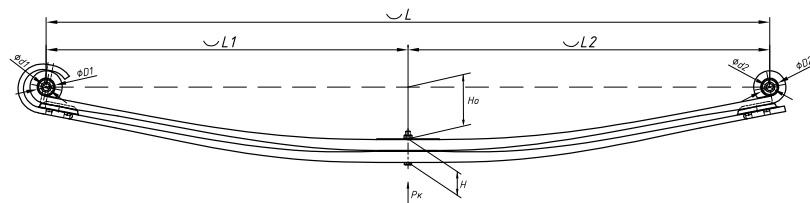

Рессора передняя для Volvo FH, FM12, FM10 2 листа

Номер ЧМЗ 1003002VV-2902012-10

OEM	257888
SPRINGER	690004379
Schomaecker	09738000
Weweler	F022T417ZA75

L, мм	1890
L1, мм	990
L2, мм	900
H, мм	64
Ho, мм	140
D1, мм	49
d1, мм	20,5
D2, мм	49
d2, мм	20,5
Шир., мм	100