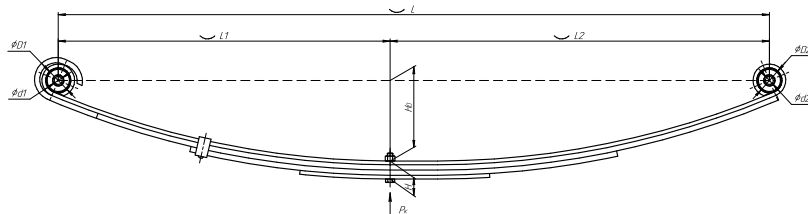

▼ РАЗЛОЖЕНИЕ РЕССОР НА ЛИСТЫ

Рессора передняя для ГАЗ 2705, 3221, 3302 4 листа

Номер ЧМЗ 3302-2902012-01-10

ОЕМ 3302-2902010-06

ЧУСОВСКАЯ
РЕССОРА 690004198

L, мм	1500
L1, мм	700
L2, мм	800
H, мм	38
Ho, мм	170
D1, мм	53
d1, мм	17
D2, мм	53
d2, мм	17
Шир., мм	75