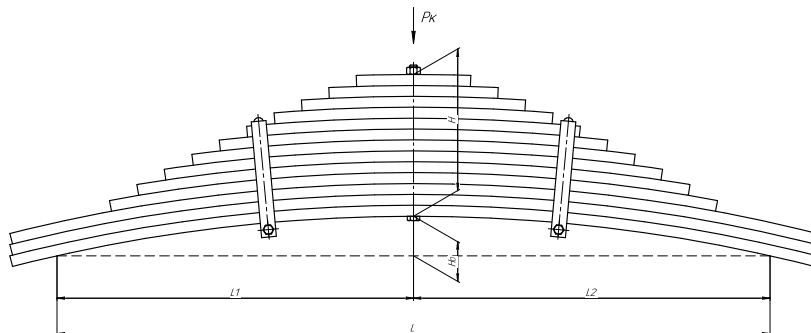

Масса рессоры, кг	202,2
Нагрузка на рессору (Pk), т	11,5