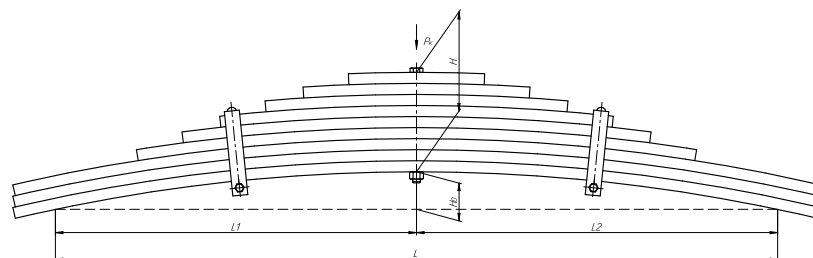

Масса рессоры, кг	153,3
Нагрузка на рессору (Pk), т	9,18

Рессора задняя для КамАЗ 4952, 5425, 5460 10 листов

Номер ЧМЗ 901410KZ-2912012-01

ОЕМ 5425-2912012-01

ЧУСОВСКАЯ
РЕССОРА 690007458

L, мм	1800
L1, мм	900
L2, мм	900
H, мм	154
Ho, мм	127
Шир., мм	90