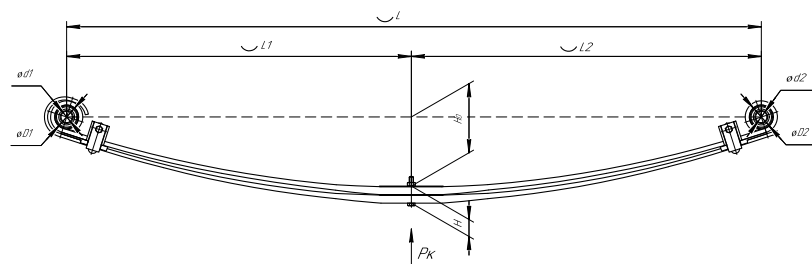

Масса рессоры, кг 15,9

Нагрузка на рессору (Pk), т 0,48

Рессора задняя для УАЗ 236022, 236021 2 листа

Номер ЧМЗ 752002UZ-2912012-10

ОЕМ 236021-2912010-10

ЧУОВСКАЯ
РЕССОРА 690007344

L, мм	1500
L1, мм	750
L2, мм	750
L3, мм	1326
H, мм	40
Ho, мм	114
D1, мм	50
d1, мм	16,5
D2, мм	50
d2, мм	16,5
Шир., мм	75