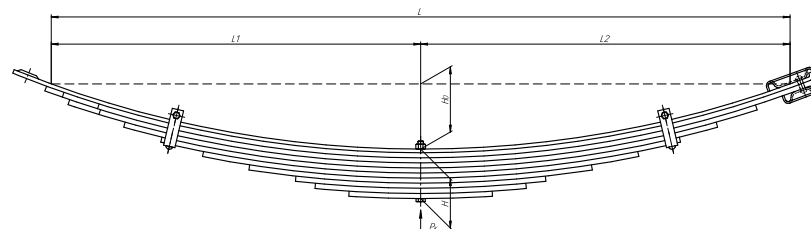

Масса рессоры, кг	63
Нагрузка на рессору (Pk), т	2,24