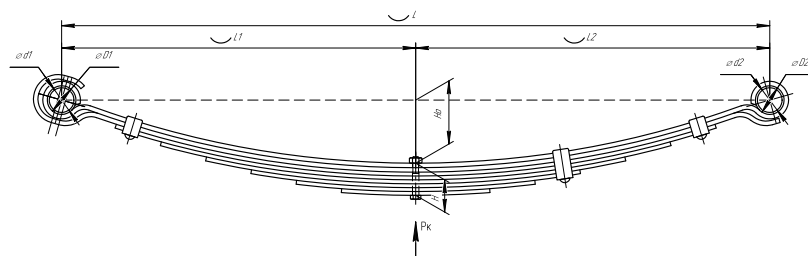

Рессора передняя для УАЗ 469, 3151 8 листов

Номер ЧМЗ 550708UZ-2902012

ОЕМ 3151-2902012

ЧУСОВСКАЯ
РЕССОРА 690007459

L, мм	1100
L1, мм	550
L2, мм	550
H, мм	50
Ho, мм	98
D1, мм	44,5
d1, мм	38,4
D2, мм	44,5
d2, мм	38,4
Шир., мм	55

Масса рессоры, кг 17,7

Нагрузка на рессору (Pk), т 0,385

Рессора задняя для УАЗ 469, 3151 9 листов

Номер ЧМЗ 550709UZ-2912012-03

ОЕМ 469-2912012-03

ЧУСОВСКАЯ
РЕССОРА 690007492

L, мм	1250
L1, мм	625
L2, мм	625
H, мм	62
Ho, мм	119
D1, мм	44,5
d1, мм	38,4
D2, мм	44,5
d2, мм	38,4
Шир., мм	55