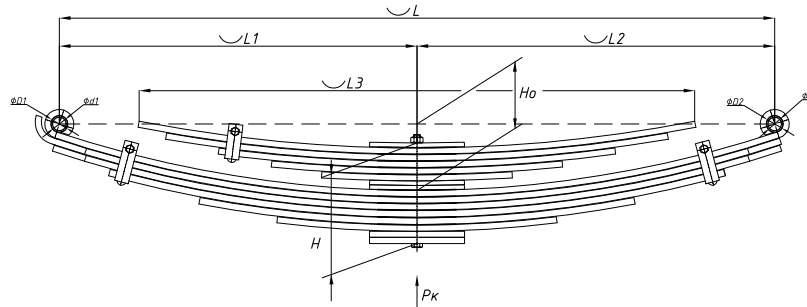

Рессора задняя для Hino 300 11 листов

Номер ЧМЗ 701111HN-2912012-10

OEM	48210-3V620
SPRINGER	690004854

L, мм	1310
L1, мм	655
L2, мм	655
L3, мм	1000
H, мм	180
H0, мм	119
D1, мм	30
d1, мм	25
D2, мм	30
d2, мм	25
Шир., мм	70

Масса рессоры, кг 66,4