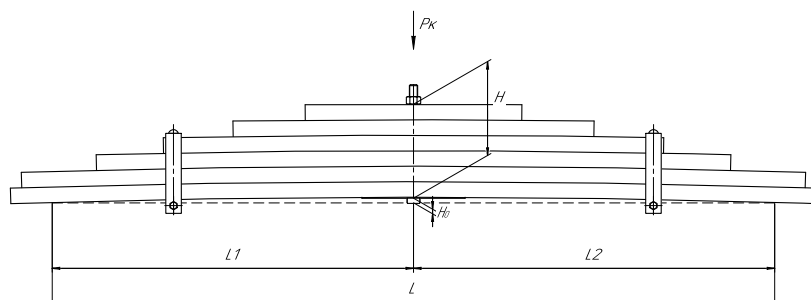

Рессора задняя для DAF XF105, XF95 6 листов

Номер ЧМЗ 903006DF-2912012

OEM	371355
SPRINGER	690007392
Schmaecker	29385000
Weweler	A017T764ZA70

L, мм	1400
L1, мм	700
L2, мм	700
H, мм	182
Ho, мм	7
Шир., мм	90