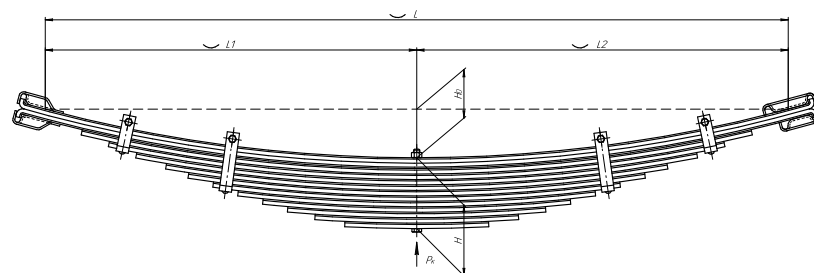

Рессора задняя для ГАЗ 3309, Газон Next 13 листов

Номер ЧМЗ 53-2912012-03

ОЕМ 5312-2912012-02

ЧУСОВСКАЯ
РЕССОРА 690000240

L, мм	1500
L1, мм	750
L2, мм	750
H, мм	143
Ho, мм	90
Шир., мм	65

Масса рессоры, кг	60,2
Нагрузка на рессору (Pk), т	1,8

Рессора задняя для ГАЗ 4301 13 листов

Номер ЧМЗ 4301-2912012-02-01

ОЕМ 4301-2912013-10

ЧУСОВСКАЯ
РЕССОРА 690007446

L, мм	1600
L1, мм	800
L2, мм	800
H, мм	134
Ho, мм	140
Шир., мм	75