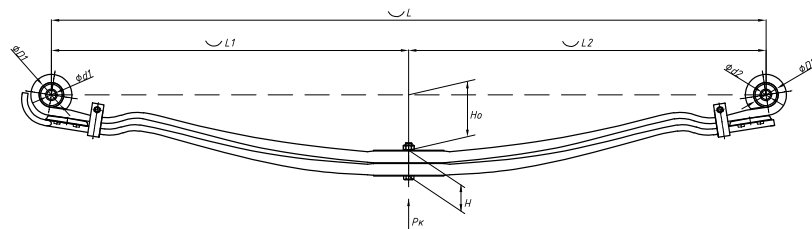

Масса рессоры, кг 69

Нагрузка на рессору (Pk), т 3,619