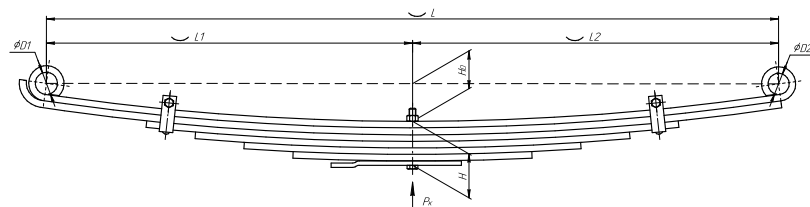

Рессора задняя для Богдан АО 92, Isuzu NQR 71-75 7 листов

Номер ЧМЗ А092-2912012

OEM	А092-2912012
ЧУСОВСКАЯ РЕССОРА	690004845

L, мм	1350
L1, мм	675
L2, мм	675
H, мм	81
Ho, мм	70
D1, мм	41
D2, мм	39
Шир., мм	70