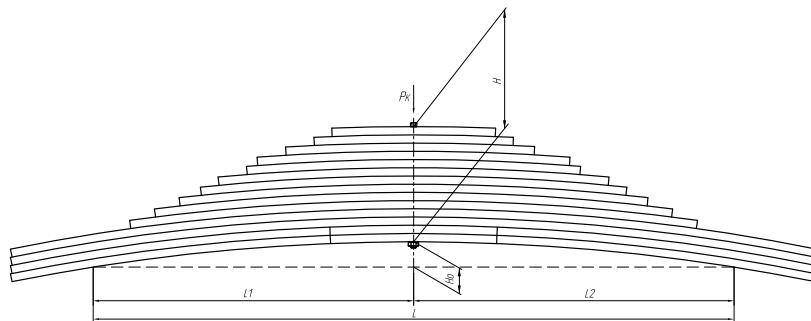

Рессора задняя для Тонар 6428 14 листов

Номер ЧМЗ 6428-2912015

L, мм	1400
L1, мм	700
L2, мм	700
H, мм	280
Ho, мм	85
Шир., мм	90

ОЕМ 6428-2912015

ЧУСОВСКАЯ
РЕССОРА 690000754

Масса рессоры, кг 209