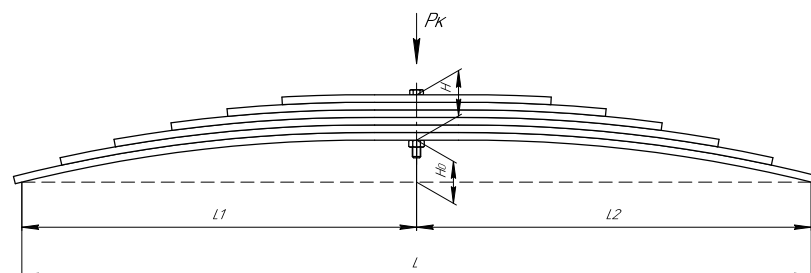

### Рессора задняя для прицепа Магас 6 листов

Номер ЧМЗ 650906МГ-2912012

<b>ОЕМ</b>	<b>650906МГ-2912012</b>
<b>ЧУОВСКАЯ РЕССОРА</b>	<b>690003017</b>

L, мм	<b>940</b>
L1, мм	<b>470</b>
L2, мм	<b>470</b>
H, мм	<b>54</b>
Ho, мм	<b>50</b>
Шир., мм	<b>65</b>