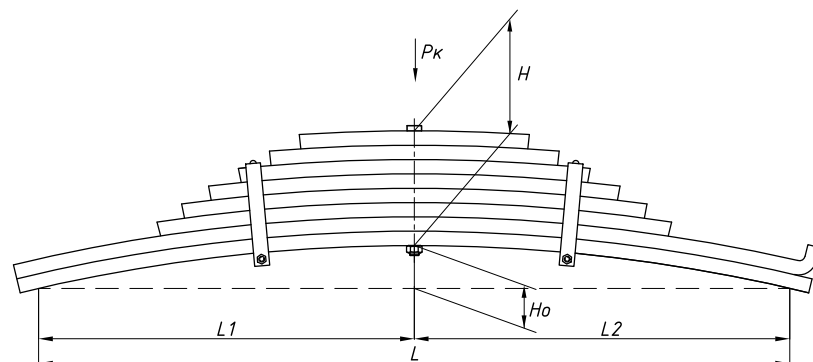

Масса рессоры, кг	98,5
Нагрузка на рессору (Pk), т	9,174

Рессора задняя для BPW 9 листов

Номер ЧМЗ 1002009BW-2912012

OEM	05.082.08.07.0
SPRINGER	690004504
Schomaecker	88073500
Weweler	A179Z296ZA70

L, мм	1050
L1, мм	525
L2, мм	525
H, мм	180
Ho, мм	44
Шир., мм	100