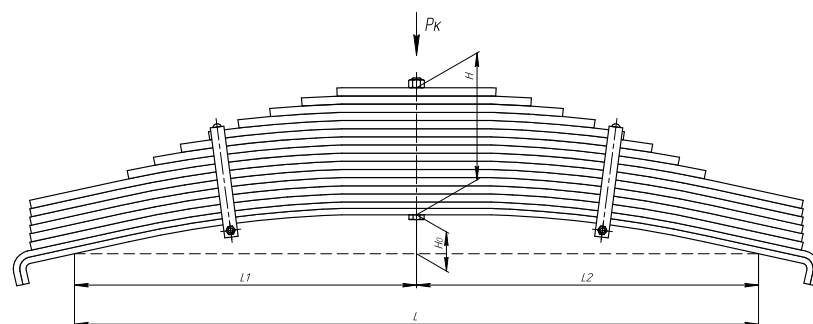

Масса рессоры, кг 330,9

Нагрузка на рессору (Pk), т 14