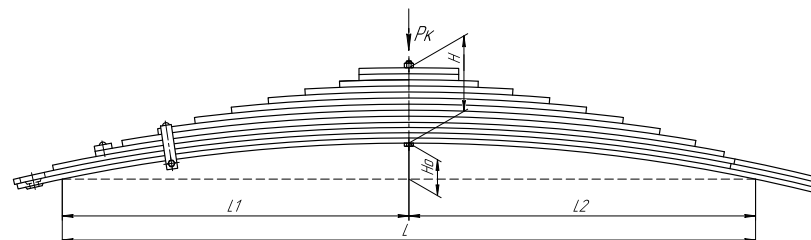

Масса рессоры, кг	116,9
Нагрузка на рессору (Pk), т	2,75