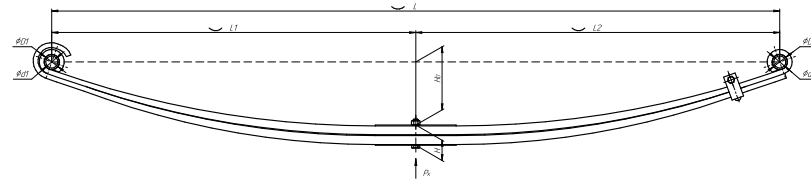

Рессора передняя для КАВЗ 4238 2 листа

Номер ЧМЗ 4238-2902012

ОЕМ 4238-2902012

ЧУОВСКАЯ
РЕССОРА 690000286

L, мм	1800
L1, мм	900
L2, мм	900
H, мм	50
Ho, мм	156
D1, мм	37,7
d1, мм	30
D2, мм	37,7
d2, мм	30
Шир., мм	90