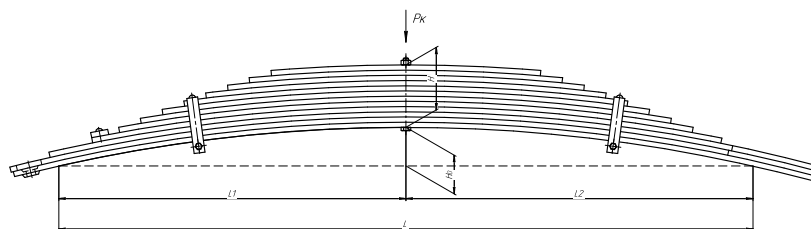

Масса рессоры, кг	127,6
Нагрузка на рессору (Pk), т	3,2