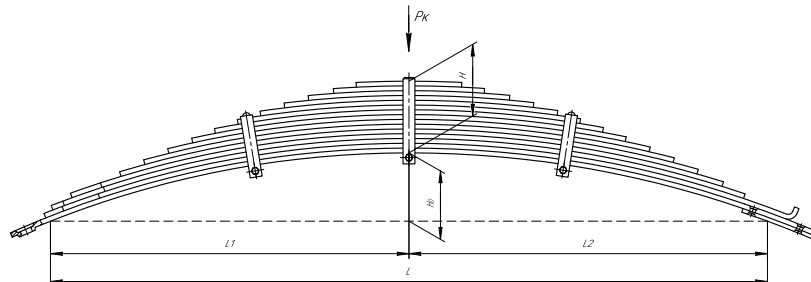

▼ РАЗЛОЖЕНИЕ РЕССОР НА ЛИСТЫ

Рессора передняя для КамАЗ 65115, 55111, 43118 15 листов

Номер ЧМЗ 751015KZ-2902012-01

ОЕМ 55111-2902012-01

ЧУСОВСКАЯ
РЕССОРА 690007423

L, мм	1500
L1, мм	750
L2, мм	750
H, мм	150
Ho, мм	146
Шир., мм	75

Масса рессоры, кг 85,1

Нагрузка на рессору (Pk), т 2,5

Рессора задняя для КамАЗ 65115, 43118, 4350 16 листов

Номер ЧМЗ 5322-2912012

ОЕМ 5322-2912012

ЧУСОВСКАЯ
РЕССОРА 690000563

L, мм	1320
L1, мм	660
L2, мм	660
H, мм	272
Ho, мм	40
Шир., мм	90