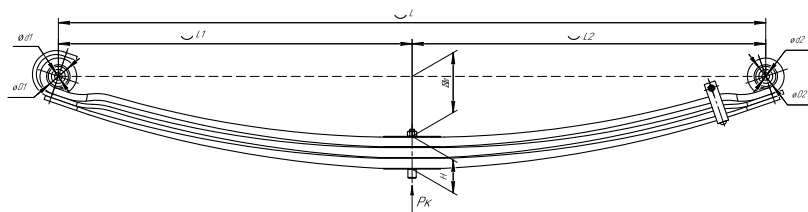

OEM	8161628
SPRINGER	690007315
Schomaecker	66926000
Weweler	F011T275ZA75

Масса рессоры, кг	83,7
Нагрузка на рессору (Pk), т	2,7