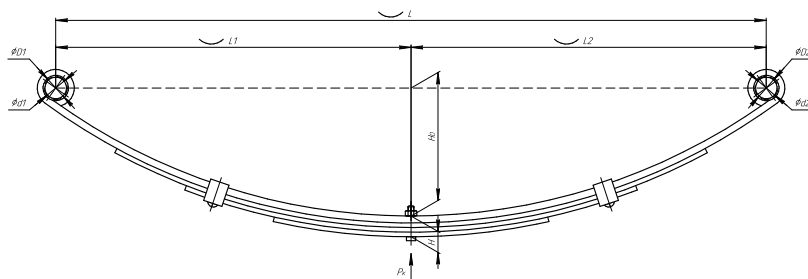

## Рессора задняя для ижевского прицепа 4 листа

Номер ЧМЗ 450904TR-2912012-10

ОЕМ 450904TR-2912012-10

ЧУСОВСКАЯ  
РЕССОРА 690005244

L, мм	1004
L1, мм	502
L2, мм	502
H, мм	27
Ho, мм	165
D1, мм	30
d1, мм	28
D2, мм	30
d2, мм	28
Шир., мм	44