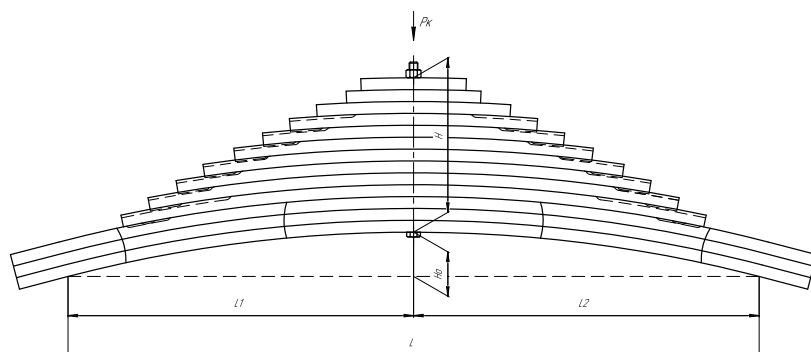

Масса рессоры, кг	174
Нагрузка на рессору (Pk), т	16