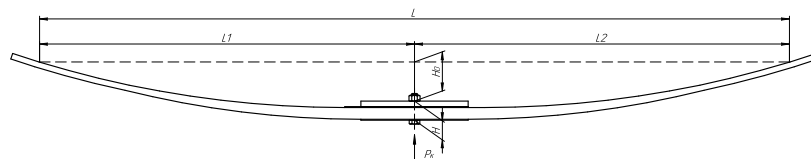

▼ РАЗЛОЖЕНИЕ РЕССОР НА ЛИСТЫ

Рессора задняя для КамАЗ 4308 1 лист

Номер ЧМЗ 902201KZ-2913012-15

ОЕМ 4308-2913012-15

ЧУСОВСКАЯ
РЕССОРА 690007562

L, мм	1400
L1, мм	700
L2, мм	700
H, мм	35,7
Ho, мм	73
Шир., мм	90

Масса рессоры, кг	19,2
Нагрузка на рессору (Pk), т	0,714