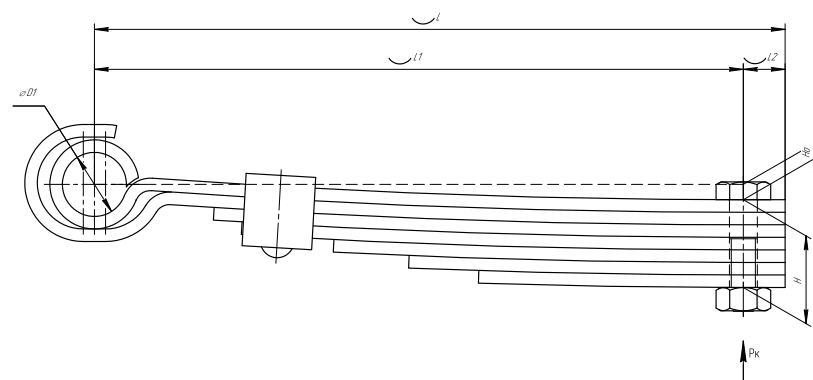

### Рессора кабины для КамАЗ 5460, 6460 7 листов

Номер ЧМЗ 450507KZ-5001080

ОЕМ 5460-5001080

ЧУСОВСКАЯ  
РЕССОРА 690007484

L, мм	233
L1, мм	233
L2, мм	15
H, мм	31,5
Ho, мм	5,5
D1, мм	23
Шир., мм	45

Масса рессоры, кг	2,2
Нагрузка на рессору (Pk), т	0,15