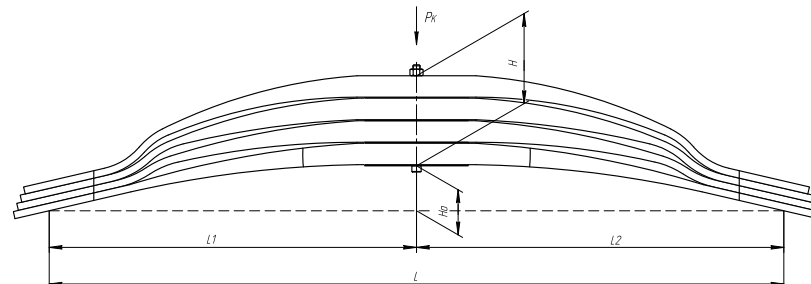

Рессора задняя для Scania 3-series, 4-series, PGRT-series 4 листа

Номер ЧМЗ 904104SC-2912012

OEM	1377712
SPRINGER	690007324
Schomaecker	90175000
Weweler	F010T202ZA70

L, мм	1420
L1, мм	710
L2, мм	710
H, мм	174
Ho, мм	87
Шир., мм	90

Масса рессоры, кг	115,8
Нагрузка на рессору (Pk), т	11

Рессора задняя для Scania PGRT-series 4 листа

Номер ЧМЗ 904104SC-1931547-2912012

OEM	1931547
SPRINGER	690007370
Schomaecker	90217000
Weweler	F010T254ZA70

L, мм	1520
L1, мм	760
L2, мм	760
H, мм	186
Ho, мм	87
Шир., мм	90