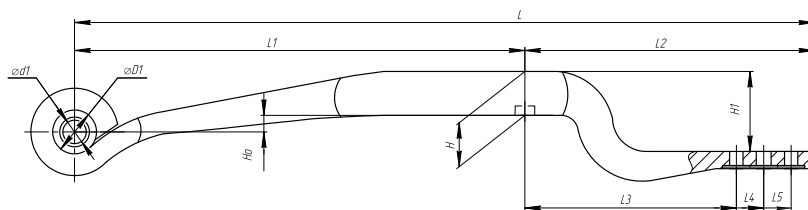

▼ РАЗЛОЖЕНИЕ РЕССОР НА ЛИСТЫ

Полурессора для BPW, аналог 05.082.13.88.0

Номер ЧМЗ 705601BW-13.88.0

L, мм	945
L1, мм	575
L2, мм	370
L3, мм	270
L4, мм	35
L5, мм	35
H, мм	56,5
Ho, мм	10
H1, мм	100
D1, мм	59,5
d1, мм	30
Шир., мм	70

OEM	05.082.13.88.0
SPRINGER	690007333
Schomaecker	88170000
Weweler	F179Z252ZA75

Масса рессоры, кг	26,5

Полурессора для BPW, аналог 05.082.13.90.0

Номер ЧМЗ 705601BW-13.90.0

L, мм	880
L1, мм	575
L2, мм	305
L3, мм	200
L4, мм	70
H, мм	56
Ho, мм	80
H1, мм	30
D1, мм	59,5
d1, мм	30
Шир., мм	70