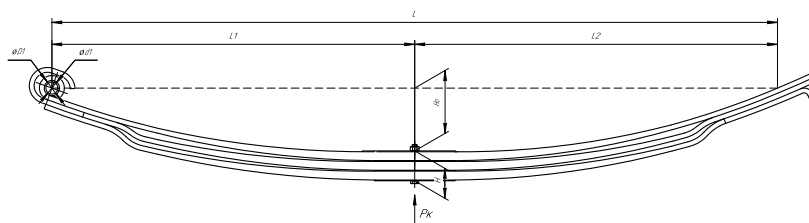

Рессора передняя для КамАЗ 65115, 65116, 65117 3 листа

Номер ЧМЗ 902203KZ-2902012-15

ОЕМ 65115-2902012-15

ЧУОВСКАЯ
РЕССОРА 690007422

L, мм	1800
L1, мм	900
L2, мм	900
H, мм	74
Ho, мм	156
D1, мм	37,7
d1, мм	30
Шир., мм	90