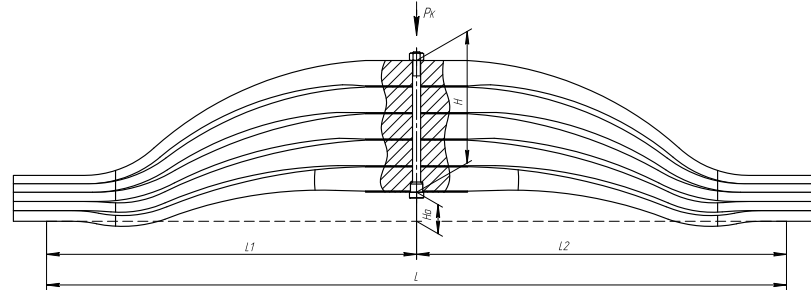

Рессора задняя для Scania PGRT-series 5 листов

Номер ЧМЗ 1004805SC-2078636-2912012

OEM	2078636
SPRINGER	690007597
Schomaecker	90231000
Weweler	F010T264ZA70

L, мм	1450
L1, мм	725
L2, мм	725
H, мм	258
Ho, мм	57
Шир., мм	100

Масса рессоры, кг	198,2
Нагрузка на рессору (Pk), т	25

Рессора задняя для Scania PGRT-series 8 листов

Номер ЧМЗ 1003008SC-2912012-01

OEM	2330844
SPRINGER	690007633
Schomaecker	90233000
Weweler	A010T266ZA70