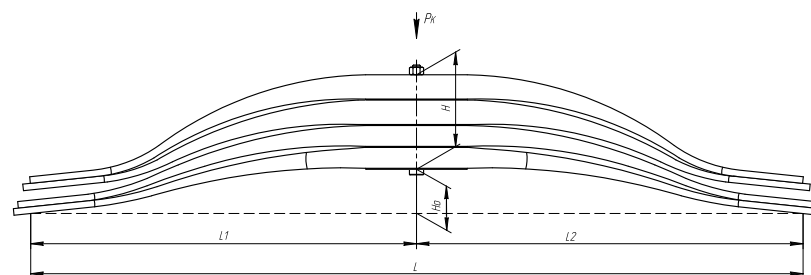

Масса рессоры, кг	131,6
Нагрузка на рессору (Pk), т	13

Рессора передняя для Scania 4- и PGRT-series 4 листа

Номер ЧМЗ 902804SC-2902012-01-10

OEM	1479518
SPRINGER	690007502
Schomaecker	90138000
Weweler	F010T191ZA75

L, мм	1820
L1, мм	910
L2, мм	910
H, мм	120
Ho, мм	108
D1, мм	35
d1, мм	26
D2, мм	35
d2, мм	26
Шир., мм	90