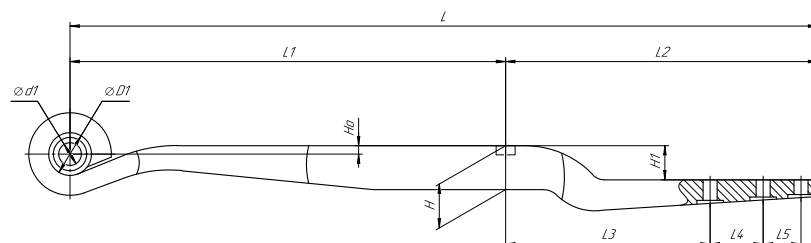

### Полурессора для BPW, аналог 05.082.13.75.1

Номер ЧМЗ 1005801BW-D-13.75.1

OEM 05.082.13.75.1

SPRINGER 690005000

Schomaecker 88158400

Weweler F179Z244ZA75

L, мм	987
L1, мм	575
L2, мм	412
L3, мм	270
L4, мм	70
L5, мм	50
H, мм	58
Ho, мм	11
H1, мм	45
D1, мм	56,5
d1, мм	30
Шир., мм	100