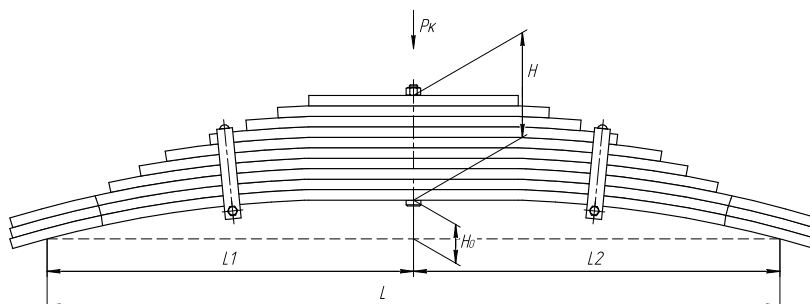

Масса рессоры, кг	139,4
Нагрузка на рессору (Pk), т	8