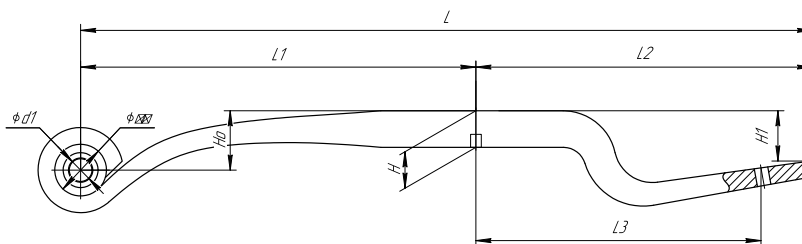

Полурессора для SAF, аналог 3155103600

Номер ЧМЗ 1004801SF-3155103600

OEM	3155103600
SPRINGER	690007418
Schomaecker	88616300
Weweler	F188Z029ZA75

L, мм	960
L1, мм	520
L2, мм	440
L3, мм	375
H, мм	48
Ho, мм	79
D1, мм	67,5
d1, мм	30
Шир., мм	100