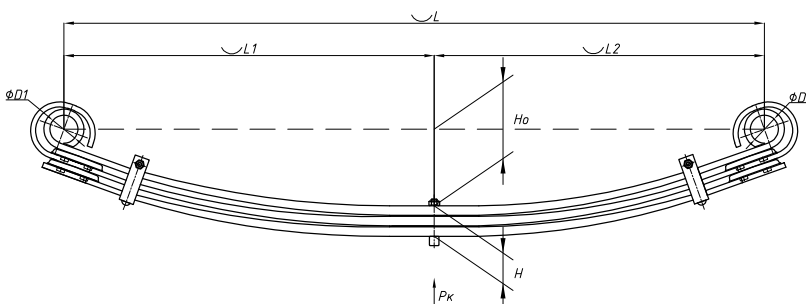

Рессора передняя для Тонар 6528 3 листа

Номер ЧМЗ 65282-2902012

ОЕМ 65282-2902012

ЧУСОВСКАЯ
РЕССОРА 690004776

L, мм	1444
L1, мм	762
L2, мм	682
H, мм	61
Ho, мм	154
D1, мм	57
D2, мм	57
Шир., мм	100