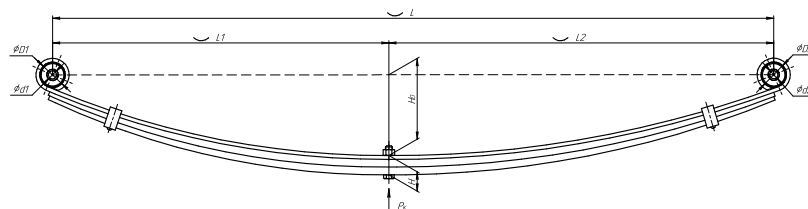

### Рессора задняя для ГАЗ 2705, 3221, 3302 3 листа

Номер ЧМЗ 3221-2912010-01

<b>ОЕМ</b>	<b>3221-2912010-04</b>
<b>ЧУСОВСКАЯ РЕССОРА</b>	<b>690000002</b>

L, мм	<b>1500</b>
L1, мм	<b>700</b>
L2, мм	<b>800</b>
H, мм	<b>38,8</b>
Ho, мм	<b>168</b>
D1, мм	<b>53</b>
d1, мм	<b>17</b>
D2, мм	<b>53</b>
d2, мм	<b>17</b>
Шир., мм	<b>75</b>