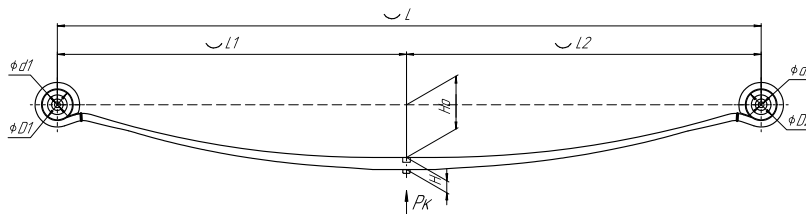

Масса рессоры, кг 18,7

Нагрузка на рессору (Pk), т 0,9