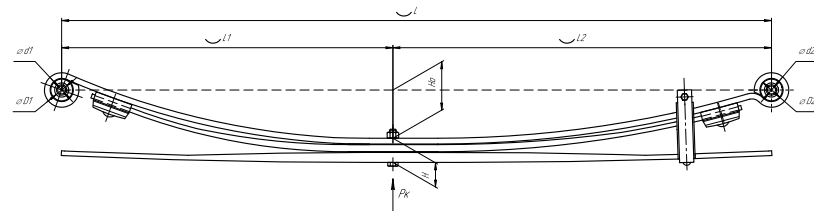

### Рессора задняя для ГАЗ NEXT A31R32 3 листа

Номер ЧМЗ 751203GZ-2912010-10

<b>ОЕМ</b>	<b>A63R42.2912010</b>
<b>ЧУСОВСКАЯ РЕССОРА</b>	<b>690007456</b>

L, мм	<b>1500</b>
L1, мм	<b>700</b>
L2, мм	<b>800</b>
H, мм	<b>51</b>
Ho, мм	<b>100</b>
D1, мм	<b>50</b>
d1, мм	<b>17</b>
D2, мм	<b>50</b>
d2, мм	<b>17</b>
Шир., мм	<b>75</b>