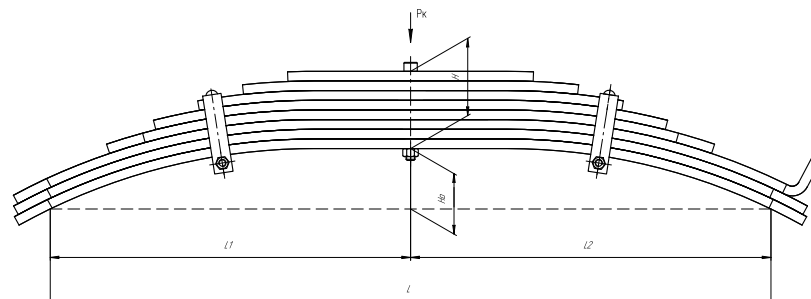

Масса рессоры, кг	45,5
Нагрузка на рессору (Pk), т	3,5

Рессора передняя для прицепа 2ПТС-4 887Б 9 листов

Номер ЧМЗ 887Б-2902012-01

ОЕМ	887Б-2902012-01
ЧУСОВСКАЯ РЕССОРА	690000187

L, мм	1050
L1, мм	525
L2, мм	525
H, мм	87
Ho, мм	102
D1, мм	28,2
d1, мм	22
Шир., мм	65