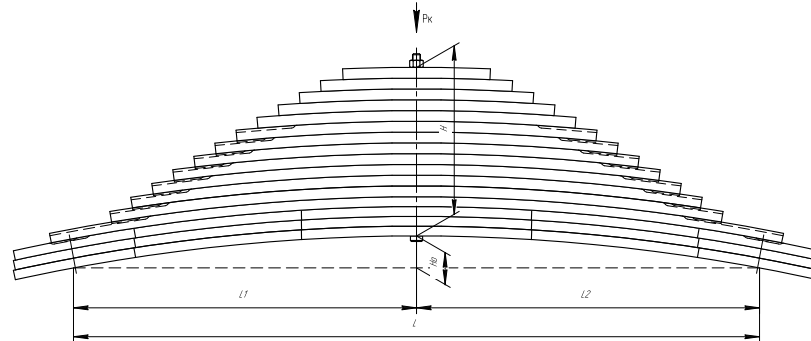

Масса рессоры, кг	249,9
Нагрузка на рессору (Pk), т	19,98

Рессора задняя для Iveco Trakker 16 листов

Номер ЧМЗ 902216IV-2912012

SPRINGER 690007605

L, мм	1490
L1, мм	745
L2, мм	745
H, мм	378
Ho, мм	60
Шир., мм	90