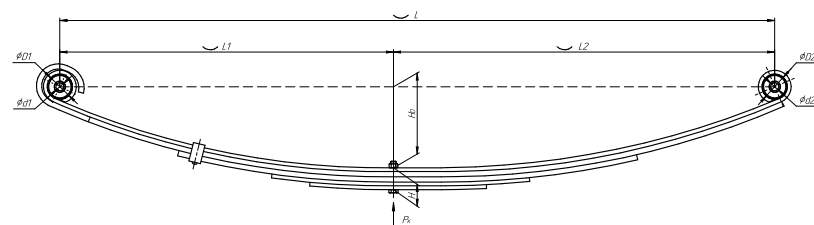

Масса рессоры, кг	31
Нагрузка на рессору (Pк), т	0,75