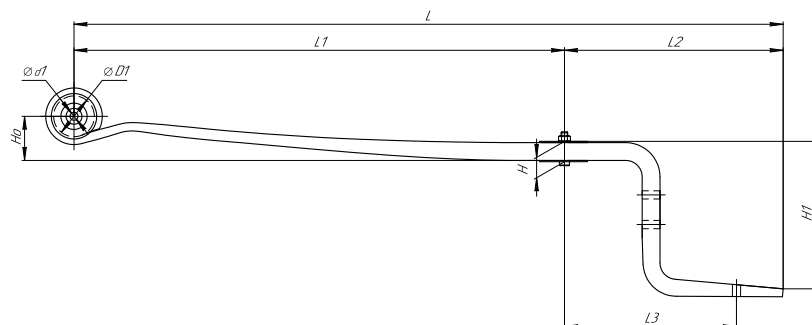

Полурессора для Mercedes Sprinter, аналог 10052010050

Номер ЧМЗ 702701MS-Z

OEM	10052010050
SPRINGER	690004412

L, мм	1056
L1, мм	740
L2, мм	316
L3, мм	245,5
H, мм	31
Ho, мм	67
H1, мм	222
D1, мм	60
d1, мм	12
Шир., мм	70

Масса рессоры, кг **16,1**

Полурессора для Mercedes Sprinter, аналог 10052010055A

Номер ЧМЗ 704101MS-Z

OEM	10052010055A
SPRINGER	690004413

L, мм	1106
L1, мм	725
L2, мм	381
L3, мм	263
L4, мм	100
H, мм	41
Ho, мм	61
H1, мм	270
D1, мм	47,5
d1, мм	16
Шир., мм	70