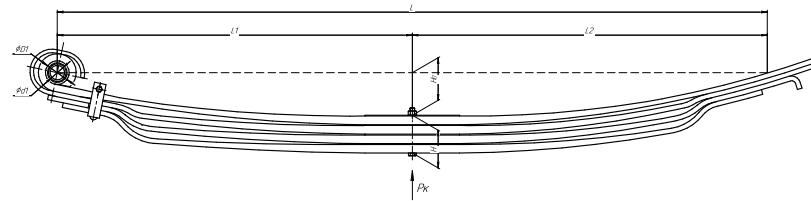

Рессора передняя для Урал 63704 4 листа

Номер ЧМЗ 63704-2902012

OEM 63704-2902012

**ЧУОВСКАЯ
РЕССОРА 690000175**

L, мм	1800
L1, мм	900
L2, мм	900
H, мм	96
Ho, мм	108
D1, мм	60
d1, мм	36,8
Шир., мм	90