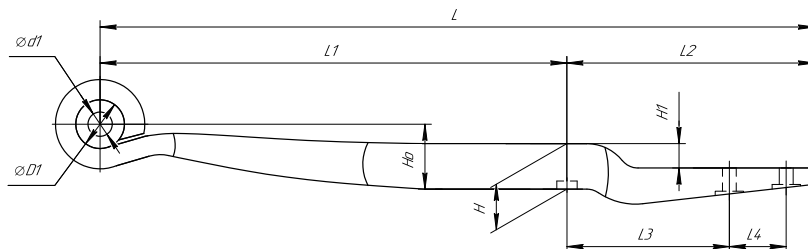

OEM	05.082.13.90.0
SPRINGER	690007381
Schomaecker	88170400
Weweler	F179Z251ZA75

Масса рессоры, кг	25,4

Полурессора для BPW, аналог 05.082.13.89.0

Номер ЧМЗ 705601BW-13.89.0

L, мм	945
L1, мм	575
L2, мм	370
L3, мм	270
L4, мм	70
H, мм	56
Ho, мм	80
H1, мм	30
D1, мм	59,5
d1, мм	30
Шир., мм	70