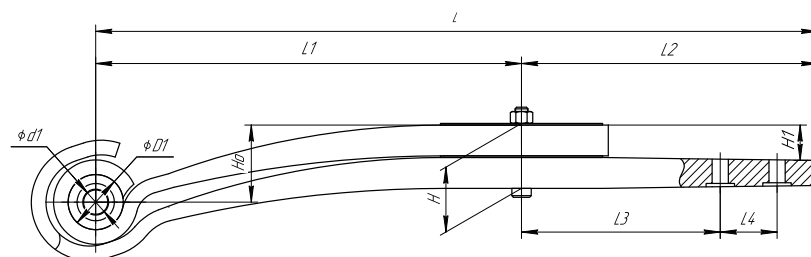

Полурессора для SAF, аналог 3155102502 2 листа

Номер ЧМЗ 1003802SF-3155102502

OEM	3155102502
SPRINGER	690007430
Schomaecker	88617000
Weweler	F188Z039ZA75

L, мм	890
L1, мм	525
L2, мм	365
L3, мм	245
L4, мм	70
H, мм	80
H0, мм	95
D1, мм	67,5
d1, мм	30
Шир., мм	100