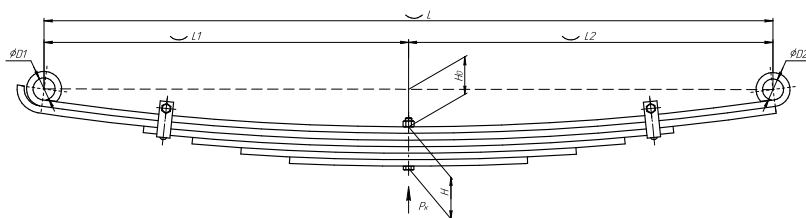

## Рессора задняя для Богдан АО 92, Isuzu NQR 71-75 6 листов

Номер ЧМЗ А092-2912012.06

ОЕМ А092-2912012.06

ЧУСОВСКАЯ  
РЕССОРА 690004861

L, мм	1350
L1, мм	675
L2, мм	675
H, мм	73
Ho, мм	70
D1, мм	41
D2, мм	39
Шир., мм	70