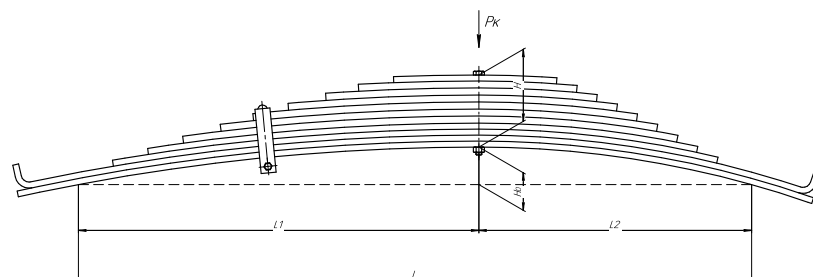

Масса рессоры, кг 92,4

Нагрузка на рессору (Pk), т 3,935