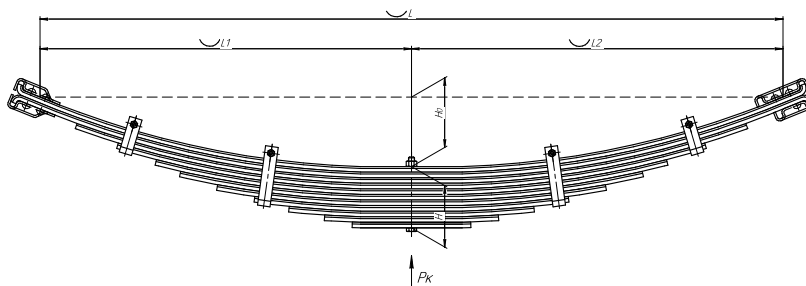

Масса рессоры, кг 52

Нагрузка на рессору (Pk), т 1,5