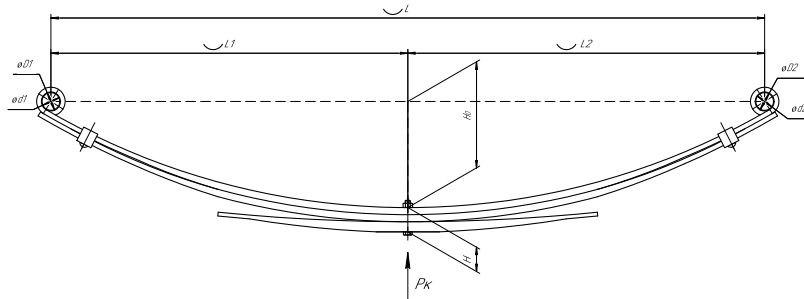

### Рессора задняя для ВИС 2347, 2349 3 листа

Номер ЧМЗ 23490-2912012-90

ОЕМ 23490-2912012-90

ЧУОВСКАЯ РЕССОРА 690007309

L, мм	1200
L1, мм	600
L2, мм	600
H, мм	38,4
Ho, мм	170
D1, мм	30
d1, мм	28,5
D2, мм	30
d2, мм	28,5
Шир., мм	45