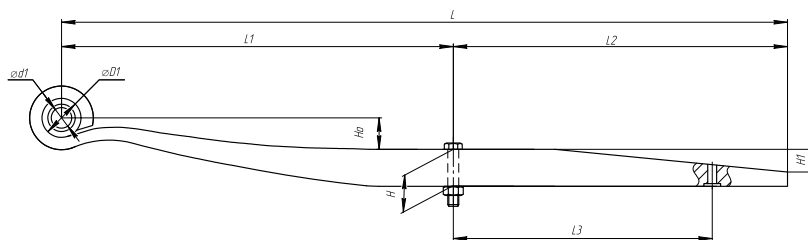

▼ РАЗЛОЖЕНИЕ РЕССОР НА ЛИСТЫ

Полурессора для Schmitz, аналог 014852

Номер ЧМЗ 1005401Smz-014852

L, мм	1060
L1, мм	572
L2, мм	488
L3, мм	380
H, мм	54
Ho, мм	46
H1, мм	46
D1, мм	56,5
d1, мм	30
Шир., мм	100

OEM	014852
SPRINGER	690005424
Schomaecker	26610400
Weweler	FO01A037IG75

Масса рессоры, кг	37,7

Полурессора для Schmitz, аналог 015156

Номер ЧМЗ 1005401Smz-015156

L, мм	1055
L1, мм	565
L2, мм	490
L3, мм	380
H, мм	54
Ho, мм	36
H1, мм	26
D1, мм	57
d1, мм	30
Шир., мм	100