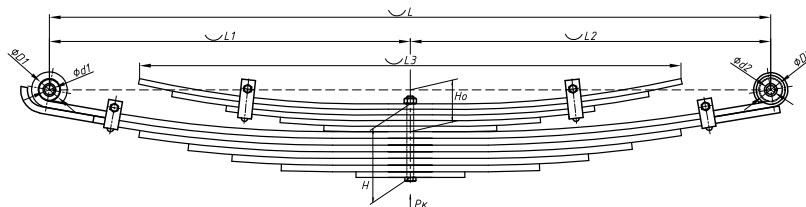

Рессора задняя для Isuzu NQR71-75 12 листов

Номер ЧМЗ 701212IS-2912012-01-10

OEM	8971223820
SPRINGER	690004737

L, мм	1350
L1, мм	675
L2, мм	675
L3, мм	980
H, мм	133
Ho, мм	70
D1, мм	40
d1, мм	18
D2, мм	43
d2, мм	19
Шир., мм	70