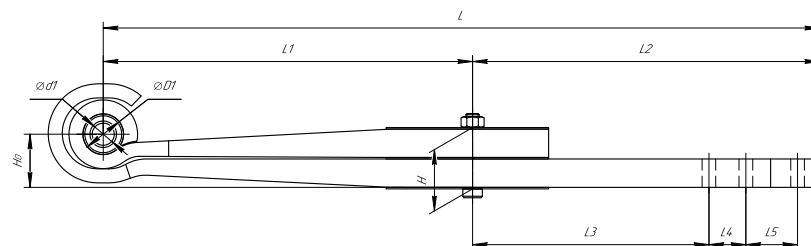

Полурессора для Тонар, аналог 4533169708 2 листа

Номер ЧМЗ 1003802ТН

ОЕМ	4533169708
ЧУОВСКАЯ РЕССОРА	690000692

L, мм	970
L1, мм	500
L2, мм	470
L3, мм	320
L4, мм	50
L5, мм	70
H, мм	82
Ho, мм	70
D1, мм	56,5
d1, мм	30
Шир., мм	100