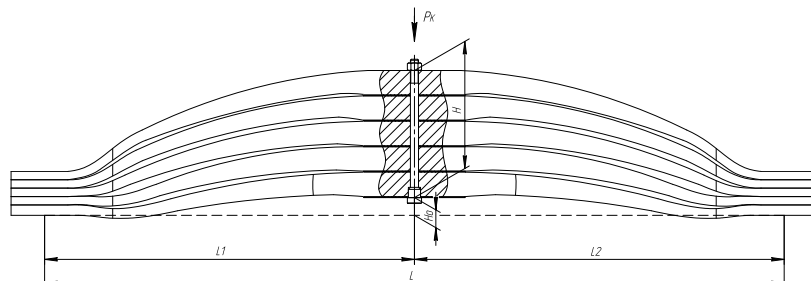

▼ РАЗЛОЖЕНИЕ РЕССОР НА ЛИСТЫ

Рессора задняя для Scania PGRT-series 5 листов

Номер ЧМЗ 904805SC-2912012-01

OEM	1829432
SPRINGER	690007366
Schomaecker	90211000
Weweler	F010T252ZA70

L, мм	1455
L1, мм	727,5
L2, мм	727,5
H, мм	250
Ho, мм	57
Шир., мм	90

Масса рессоры, кг	172,6
Нагрузка на рессору (Pk), т	19

Рессора задняя для Scania PGRT-series 5 листов

Номер ЧМЗ 904905SC-2912012

OEM	1829432
SPRINGER	690007578
Schomaecker	90211000
Weweler	F010T252ZA70

L, мм	1455
L1, мм	725
L2, мм	725
H, мм	255
Ho, мм	57
Шир., мм	90