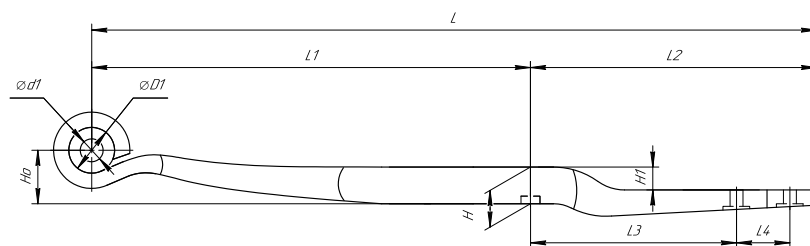

### Полурессора для BPW, аналог 05.082.13.56.0

Номер ЧМЗ 1004801BW-13.56.0

OEM 05.082.13.56.0

SPRINGER 690007384

Schomaecker 88151300

Weweler F179Z225ZA75

L, мм	950
L1, мм	575
L2, мм	375
L3, мм	270
L4, мм	70
H, мм	48
Ho, мм	70
H1, мм	30
D1, мм	56,5
d1, мм	30
Шир., мм	100