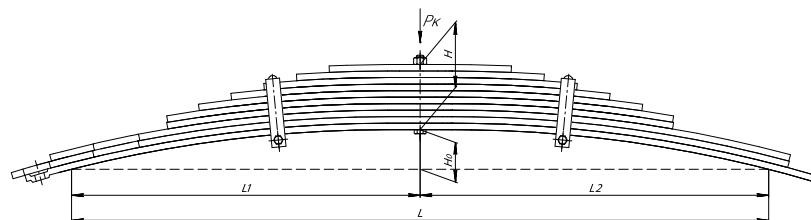

Масса рессоры, кг	115,3
Нагрузка на рессору (Pk), т	3,5