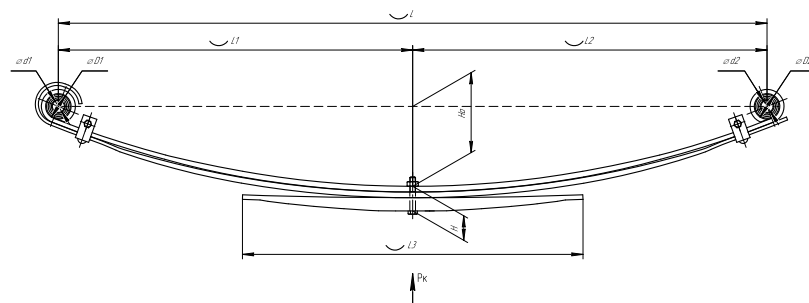

### Рессора задняя для УАЗ 2206, 3303, 3909 3 листа

Номер ЧМЗ 551003UZ-2912010

ОЕМ 3962-2912010

ЧУСОВСКАЯ  
РЕССОРА 690007455

L, мм	1250
L1, мм	625
L2, мм	625
H, мм	43,3
Ho, мм	141
D1, мм	45
d1, мм	21,4
D2, мм	45
d2, мм	21,4
Шир., мм	55