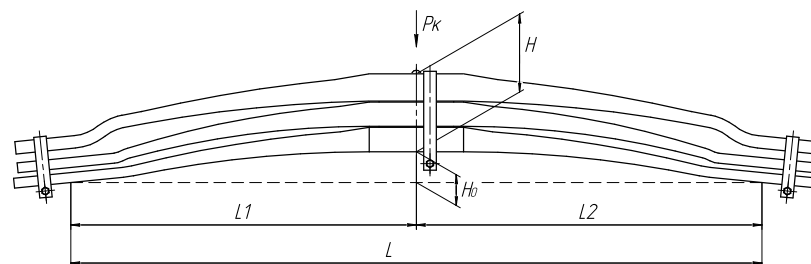

Рессора задняя для Volvo FH, FM 3 листа

Номер ЧМЗ 754903VV-2912012

OEM	257937
SPRINGER	690005001
Schomaecker	09735000
Weweler	F022T464ZA70

L, мм	1400
L1, мм	700
L2, мм	700
H, мм	157
Ho, мм	62
Шир., мм	75

Масса рессоры, кг	98,2
Нагрузка на рессору (Pk), т	11,5

Рессора передняя для Volvo FM12, FM9, FM 3 листа

Номер ЧМЗ 1002803VV-2902012-10

OEM	257933
SPRINGER	690005222
Schomaecker	09746000
Weweler	F022T463ZA75