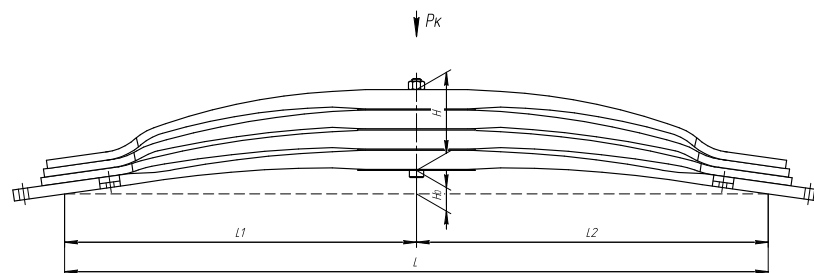

Рессора задняя для Mercedes Actros 1835, 1843 4 листа

Номер ЧМЗ 1003704MS-2912012

OEM	A9483201005
SPRINGER	690005046
Schomaecker	33883000
Weweler	F020T966ZA70

L, мм	1370
L1, мм	685
L2, мм	685
H, мм	158
Ho, мм	46
H1, мм	—
Шир., мм	100