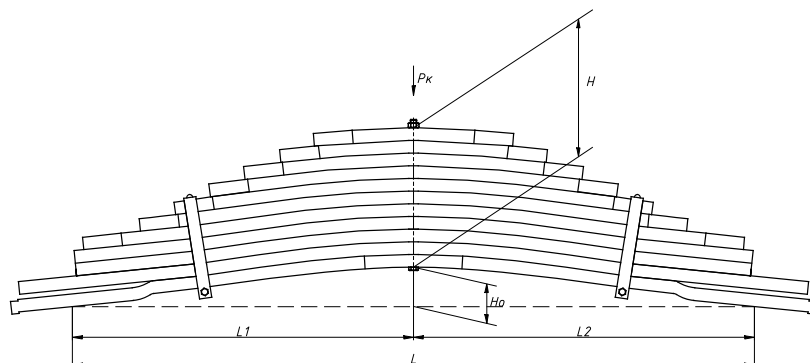

Масса рессоры, кг	202,9
Нагрузка на рессору (Pk), т	14,5