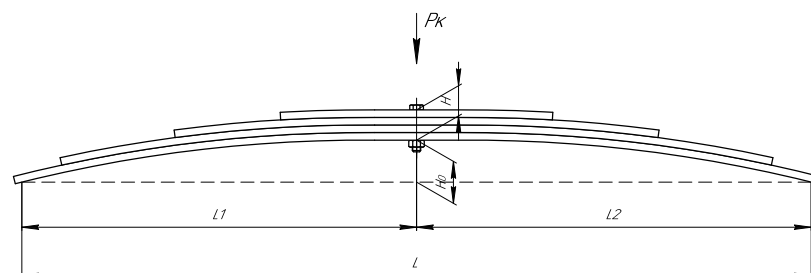

Рессора задняя для прицепа Магас 4 листа

Номер ЧМЗ 650904МГ-2912012

ОЕМ 650904МГ-2912012

ЧУСОВСКАЯ
РЕССОРА 690003077

L, мм	940
L1, мм	470
L2, мм	470
H, мм	36
Ho, мм	50
Шир., мм	65

Масса рессоры, кг	12,6
Нагрузка на рессору (Pk), т	0,725

Рессора передняя для прицепа 2ПТС-6М 4 листа

Номер ЧМЗ 2ПТС6М-2902012-02

ОЕМ 2ПТС6М-2902012-02

ЧУСОВСКАЯ
РЕССОРА 690003903

L, мм	1050
L1, мм	525
L2, мм	525
H, мм	75,2
Ho, мм	155
D1, мм	33
d1, мм	25
Шир., мм	65