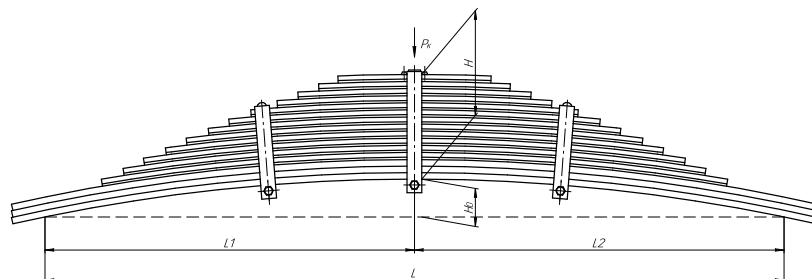

Масса рессоры, кг 63,5

Нагрузка на рессору (Pk), т 2,7

Рессора передняя для Зил 131 15 листов

Номер ЧМЗ 131-2902007-12

ОЕМ 131-2902007-12

ЧУСОВСКАЯ
РЕССОРА 690000624

L, мм	1350
L1, мм	675
L2, мм	675
H, мм	135
Ho, мм	117
D1, мм	38
d1, мм	30
Шир., мм	65