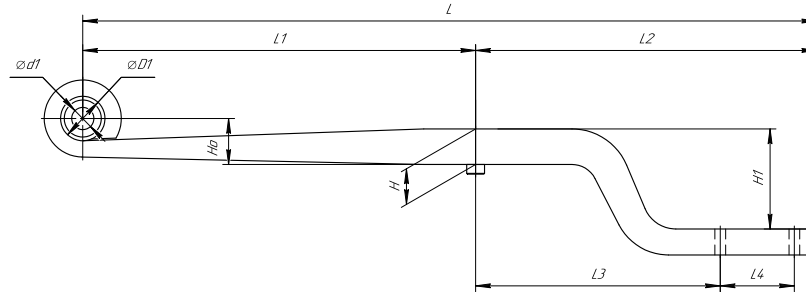

Полурессора для ROR, аналог 21222247

Номер ЧМЗ 1004801RR-21222247

OEM	21222247
SPRINGER	690007339
Schomaecker	88770100
Weweler	F260Z104ZA75

L, мм	990
L1, мм	530
L2, мм	460
L3, мм	330
L4, мм	100
H, мм	48
Ho, мм	14
H1, мм	135
D1, мм	60
d1, мм	30
Шир., мм	100