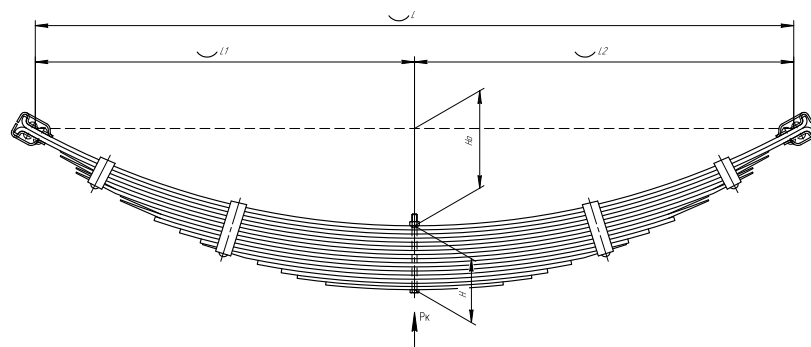

Рессора задняя для УАЗ 452, 3741 16 листов

Номер ЧМЗ 450716UZ-2912012

ОЕМ 3883-2912012

ЧУОВСКАЯ
РЕССОРА 690007491

L, мм	1200
L1, мм	600
L2, мм	600
H, мм	101
Ho, мм	154
Шир., мм	45

Масса рессоры, кг	26,9
Нагрузка на рессору (Pk), т	0,75