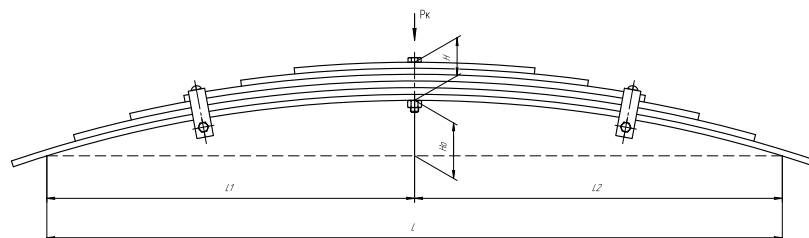

### Рессора задняя для МАЗ 5337, 5432, 5551 6 листов

Номер ЧМЗ 900906MZ-2913012

ОЕМ	500А-2913012-01
<b>ЧУСОВСКАЯ РЕССОРА</b>	<b>690007403</b>

L, мм	1100
L1, мм	550
L2, мм	550
H, мм	57
Ho, мм	83
Шир., мм	90