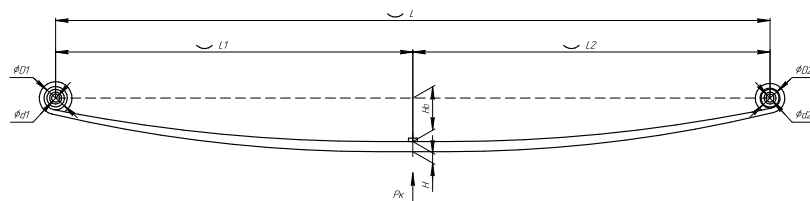

Рессора задняя для Fiat Ducato 244, Peugeot Boxer 2 1 лист

Номер ЧМЗ 802001FA-2912010

OEM	1311824080
SPRINGER	690000236
Schomaecker	67331700
Weweler	F011T362ZA75

L, мм	1430
L1, мм	715
L2, мм	715
H, мм	20
Ho, мм	87
D1, мм	46,5
d1, мм	16
D2, мм	40
d2, мм	16
Шир., мм	80