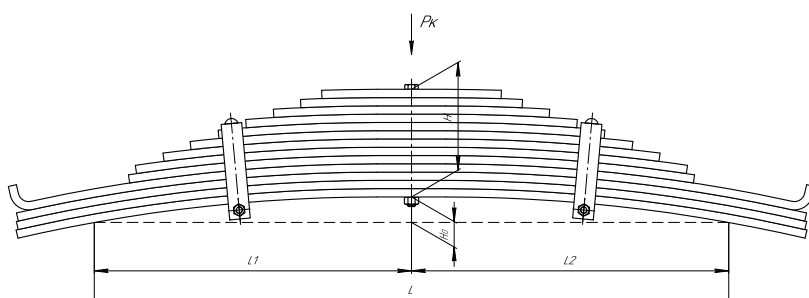

Масса рессоры, кг	83,5
Нагрузка на рессору (Pk), т	7