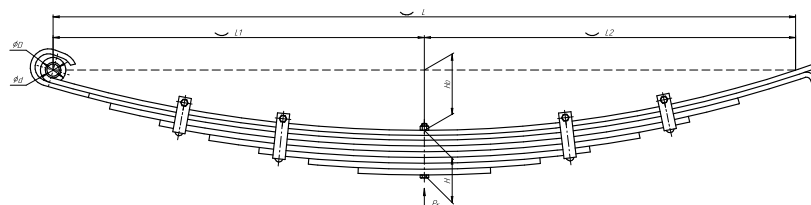

▼ РАЗЛОЖЕНИЕ РЕССОР НА ЛИСТЫ

Рессора передняя для КамАЗ 6350 8 листов

Номер ЧМЗ 901208KZ-2902012

ОЕМ 6350-2902012

ЧУОВСКАЯ
РЕССОРА 690007561

L, мм	1800
L1, мм	900
L2, мм	900
H, мм	108
Ho, мм	146
D1, мм	37,7
d1, мм	30
Шир., мм	90