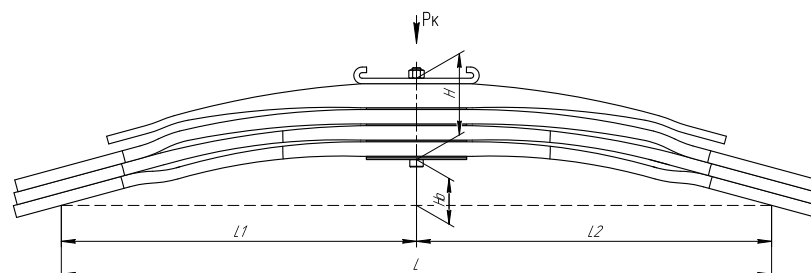

Рессора задняя для Iveco EuroTrakker 4 листа

Номер ЧМЗ 1002604IV-2912012

OEM	42126922
SPRINGER	690007417
Schomaecker	67177000
Weweler	F061T254ZA70

L, мм	1274
L1, мм	637
L2, мм	637
H, мм	146
Ho, мм	82
Шир., мм	100

Масса рессоры, кг	105,3
Нагрузка на рессору (Pk), т	10

Рессора передняя для Iveco Trakker 4 листа

Номер ЧМЗ 902904IV-2902012-01-10

SPRINGER 690007261

L, мм	1900
L1, мм	950
L2, мм	950
H, мм	129
Ho, мм	118
D1, мм	60
d1, мм	20
D2, мм	60
d2, мм	20
Шир., мм	90