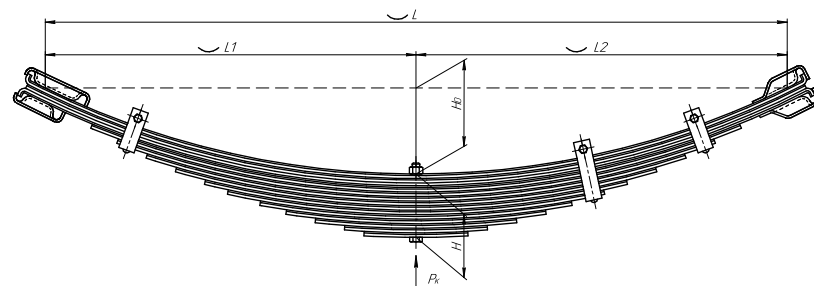

Масса рессоры, кг	32,8
Нагрузка на рессору (Pk), т	0,875