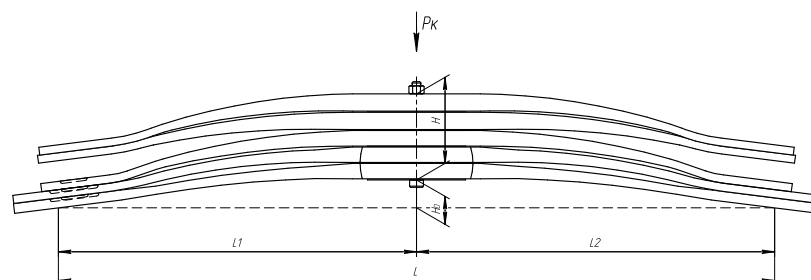

Масса рессоры, кг	147,5
Нагрузка на рессору (Pk), т	10

Рессора задняя для MAN TGA, TGS, TGX 11 листов

Номер ЧМЗ 1001811MN-2912012

OEM	81434026725
SPRINGER	690005336
Schomaecker	72991000
Weweler	A088T364ZA70

L, мм	1400
L1, мм	700
L2, мм	700
H, мм	236
Ho, мм	68
Шир., мм	100