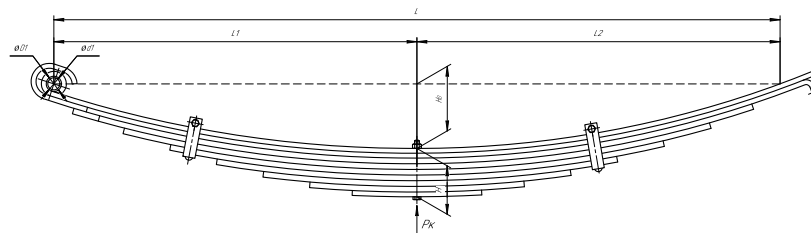

Рессора передняя для КамАЗ 43118, 43261 9 листов

Номер ЧМЗ 901209KZ-2902012

ОЕМ 43118-2902012

ЧУОВСКАЯ
РЕССОРА 690007424

L, мм	1800
L1, мм	900
L2, мм	900
H, мм	120
Ho, мм	162
D1, мм	38
d1, мм	30
Шир., мм	90