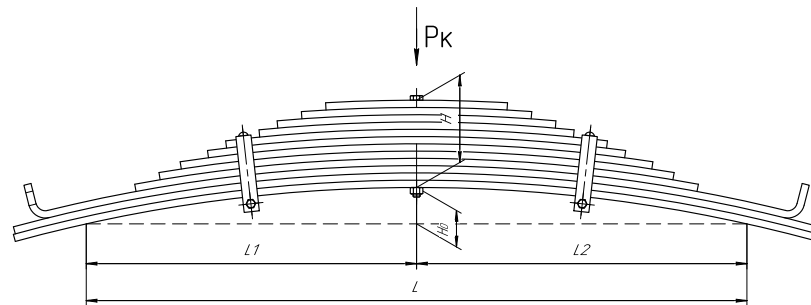

Рессора задняя для прицепа МАЗ 9389 12 листов

Номер ЧМЗ 9389-2912012-001

ОЕМ 9389-2912012-001

ЧУОВСКАЯ РЕССОРА 690007363

L, мм	1090
L1, мм	545
L2, мм	545
H, мм	144
Ho, мм	60
Шир., мм	90

Масса рессоры, кг	82,8
Нагрузка на рессору (Pk), т	4,3

Рессора задняя для МАЗ 509, 5337, 5432 13 листов

Номер ЧМЗ 901213MZ-2912012-11-LC

ЧУОВСКАЯ РЕССОРА 690007662

L, мм	1600
L1, мм	800
L2, мм	800
H, мм	174
Ho, мм	83
Шир., мм	90