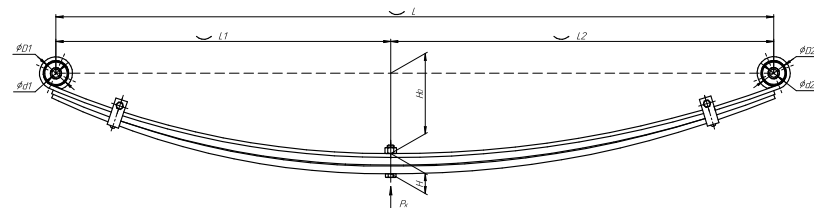

Рессора задняя для ГАЗ 2705, 3221, 3302 3 листа

Номер ЧМЗ 3221-2912010-004

ОЕМ	3221-2912010-04
ЧУСОВСКАЯ РЕССОРА	690004864

L, мм	1500
L1, мм	700
L2, мм	800
H, мм	40,8
Ho, мм	171
D1, мм	53
d1, мм	17
D2, мм	53
d2, мм	17
Шир., мм	75