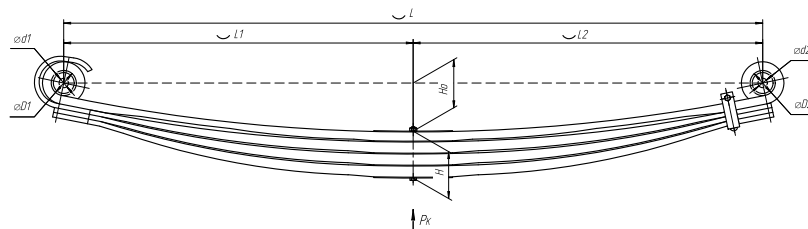

Рессора передняя для КамАЗ 6580 4 листа

Номер ЧМЗ 902404KZ-2902012-30

ОЕМ 6580-2902012-30

ЧУСОВСКАЯ
РЕССОРА 690007546

L, мм	1800
L1, мм	900
L2, мм	900
H, мм	119
Ho, мм	118
D1, мм	63
d1, мм	24
D2, мм	63
d2, мм	24
Шир., мм	90