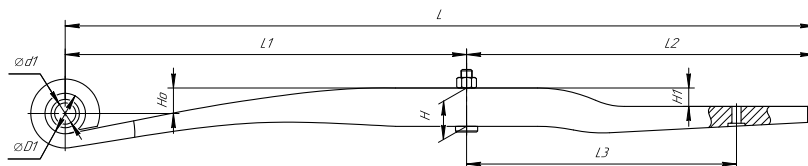

OEM	015156
SPRINGER	690007278
Schomaecker	26610600
Weweler	FO01A037IF75

Масса рессоры, кг	37,6

Полурессора для Schmitz, аналог FAG0410072

Номер ЧМЗ 1005401Smz-FAG0410072

L, мм	975
L1, мм	565
L2, мм	410
L3, мм	240
L4, мм	140
H, мм	54
Ho, мм	36
H1, мм	27
D1, мм	57
d1, мм	30
Шир., мм	100