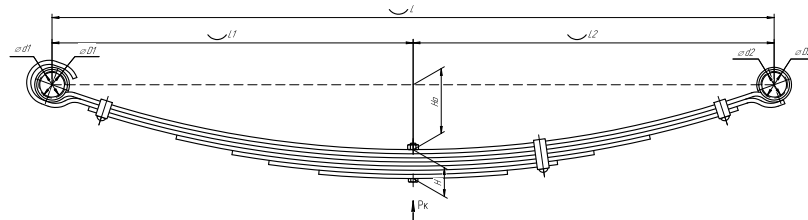

Рессора задняя для УАЗ 469, 3151 7 листов

Номер ЧМЗ 550707UZ-2912012-01

ОЕМ 469БГ-2912012-01

ЧУСОВСКАЯ
РЕССОРА 690007493

L, мм	1250
L1, мм	625
L2, мм	625
H, мм	49
Ho, мм	112
D1, мм	45
d1, мм	42
D2, мм	45
d2, мм	42
Шир., мм	55