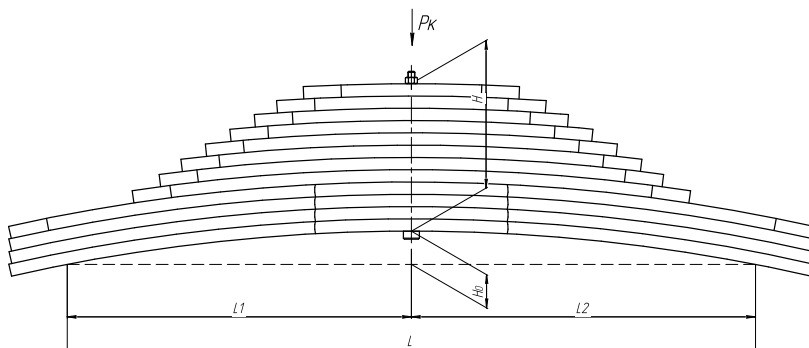

Масса рессоры, кг	205,9
Нагрузка на рессору (Pk), т	15