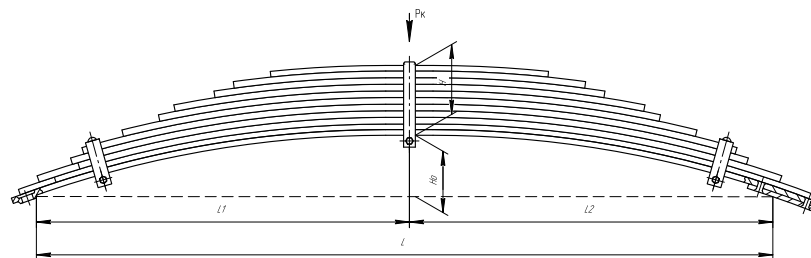

Рессора задняя для КамАЗ 4326, 4350, 43502 11 листов

Номер ЧМЗ 901211KZ-2912012

ОЕМ 4326-2912012

ЧУСОВСКАЯ
РЕССОРА 690007485

L, мм	1600
L1, мм	800
L2, мм	800
H, мм	148
Ho, мм	130
Шир., мм	90

Масса рессоры, кг 110,6

Нагрузка на рессору (Pk), т 2,55

Рессора передняя для КамАЗ 6520, 53605 12 листов

Номер ЧМЗ 6520-2902012-30

ОЕМ 6520-2902012-30

ЧУСОВСКАЯ
РЕССОРА 690000203

L, мм	1800
L1, мм	900
L2, мм	900
H, мм	164
Ho, мм	150
Шир., мм	90