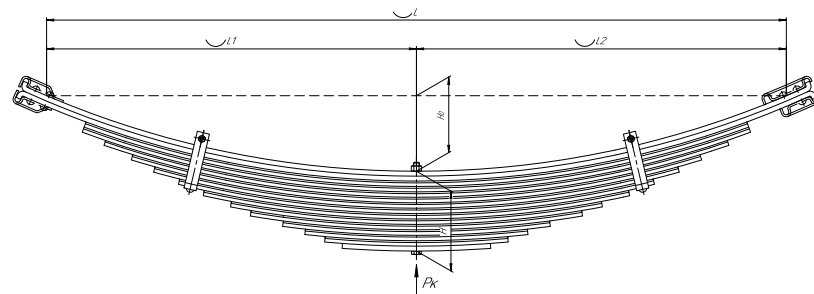

Рессора задняя для ПАЗ 4230 Аврора 15 листов

Номер ЧМЗ 4230-2912012-01

ОЕМ 4230-2912012-01

ЧУОВСКАЯ РЕССОРА 690004812

L, мм	1500
L1, мм	750
L2, мм	750
H, мм	162
Ho, мм	170
Шир., мм	65

Масса рессоры, кг	72,5
Нагрузка на рессору (Pk), т	2,35