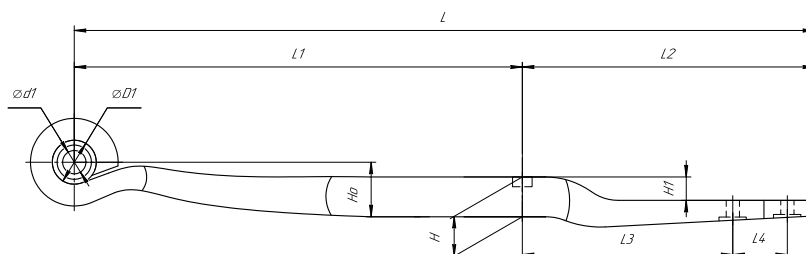

Полурессора для BPW, аналог 05.082.13.67.0

Номер ЧМЗ 1005101BW-D-13.67.0

OEM 05.082.13.67.0

SPRINGER 690005073

L, мм	950
L1, мм	575
L2, мм	375
L3, мм	270
L4, мм	70
H, мм	51
Ho, мм	70
H1, мм	30
D1, мм	56,5
d1, мм	30
Шир., мм	100