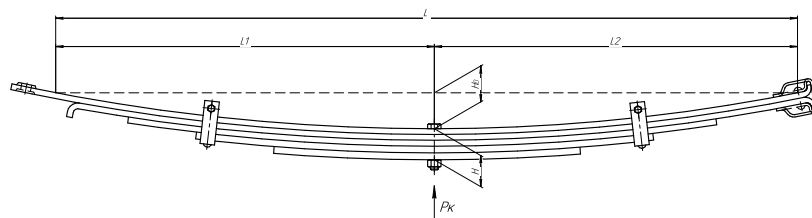

▼ РАЗЛОЖЕНИЕ РЕССОР НА ЛИСТЫ

Рессора задняя для троллейбуса ЗиУ-5 682В 5 листов

Номер ЧМЗ 682В-2912012

ОЕМ 682В-2912012

ЧУСОВСКАЯ
РЕССОРА 690000154

L, мм	1528
L1, мм	780
L2, мм	748
H, мм	64
H0, мм	74
Шир., мм	90

Масса рессоры, кг	57
Нагрузка на рессору (Pk), т	1,3