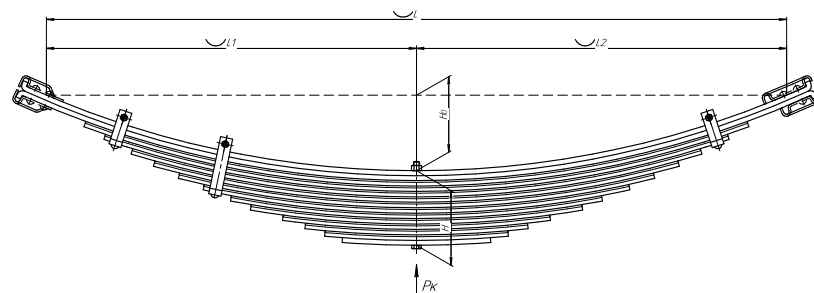

Рессора задняя для ПАЗ 4230 Аврора 14 листов

Номер ЧМЗ 4230-2912012

ОЕМ 4230-2912012

ЧУОВСКАЯ РЕССОРА 690004835

L, мм	1500
L1, мм	750
L2, мм	750
H, мм	151
Ho, мм	153
Шир., мм	65

Масса рессоры, кг	66,1
Нагрузка на рессору (Pk), т	2,17