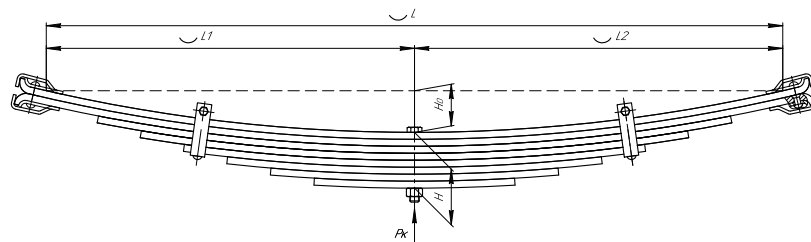

Масса рессоры, кг 62,5

Нагрузка на рессору (Pk), т 2

Рессора задняя для КрАЗ 250, 256, 6510 15 листов

Номер ЧМЗ 525-2902012-51

ОЕМ 525-2902012-51

ЧУСОВСКАЯ
РЕССОРА 690000211

L, мм	1400
L1, мм	700
L2, мм	700
H, мм	210
Ho, мм	115
Шир., мм	100