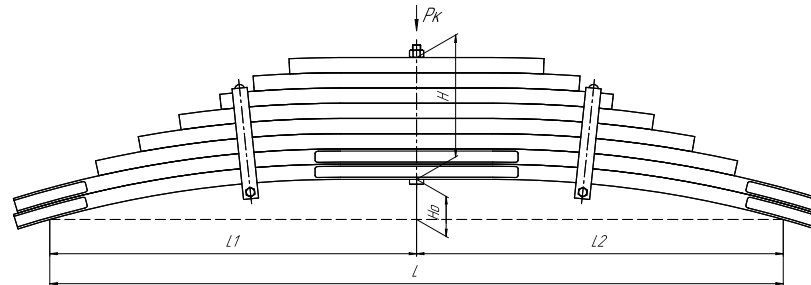

L, мм	1445
L1, мм	722,5
L2, мм	722,5
H, мм	240
Ho, мм	82
Шир., мм	100

Масса рессоры, кг	187,4
Нагрузка на рессору (Pk), т	15

Рессора задняя для Scania PGRT-series 8 листов

Номер ЧМЗ 903008SC-2912012

OEM	1547824
SPRINGER	690003884
Schomaecker	90199000
Weweler	A010T240ZA70