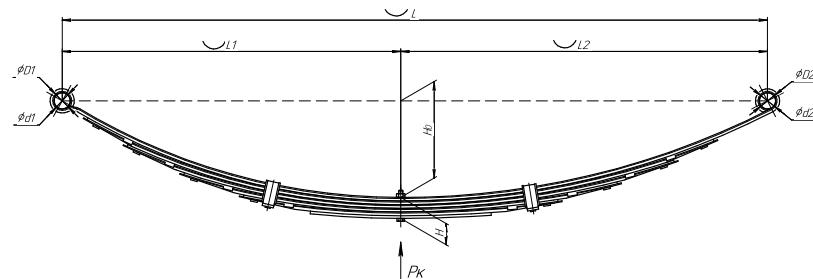

### Рессора задняя для Москвич 408, 2140, 2335 6 листов

Номер ЧМЗ 408-2912012-03

ОЕМ 408-2912012-03

ЧУСОВСКАЯ  
РЕССОРА 690000297

L, мм	1250
L1, мм	600
L2, мм	650
H, мм	37,5
Ho, мм	171
D1, мм	30
d1, мм	28,5
D2, мм	30
d2, мм	28,5
Шир., мм	45