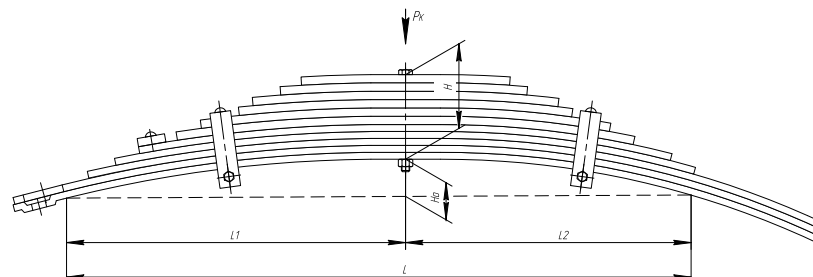

Рессора задняя для прицепа МАЗ 8561 11 листов

Номер ЧМЗ 8561-2912012-010

ОЕМ	8561-2912012-010
ЧУОВСКАЯ РЕССОРА	690007518

L, мм	900
L1, мм	450
L2, мм	450
H, мм	122
Ho, мм	53
Шир., мм	90