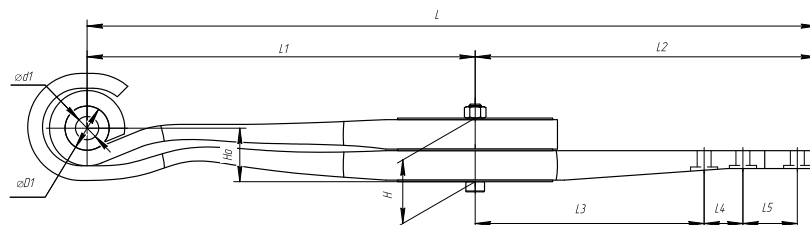

### Полурессора для BPW, аналог 05.082.12.67.0 2 листа

Номер ЧМЗ 1003802BW-12.67.0

OEM 05.082.12.67.0

SPRINGER 690007535

Schomaecker 88135700

Weweler F179Z194ZA75

L, мм	940
L1, мм	500
L2, мм	295
L3, мм	50
L4, мм	70
H, мм	82
Ho, мм	69
D1, мм	57
d1, мм	30
Шир., мм	100