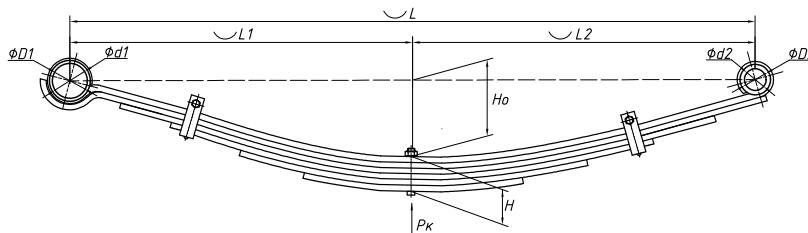

## Рессора задняя для Hyundai County 6 листов

Номер ЧМЗ 701106HD-2912012-10

OEM	55100-5A300
SPRINGER	690003340

L, мм	1360
L1, мм	680
L2, мм	680
H, мм	66
Ho, мм	88
D1, мм	59,3
d1, мм	19
D2, мм	43
d2, мм	40
Шир., мм	70