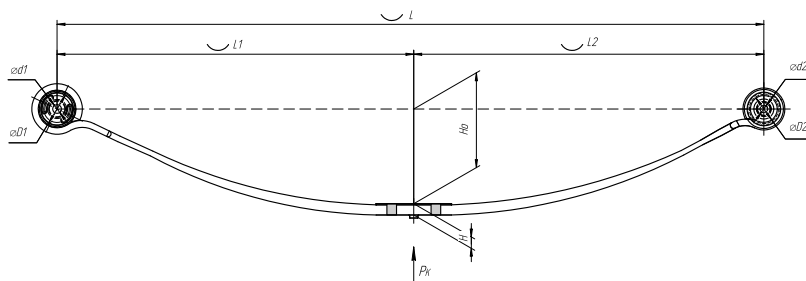

Масса рессоры, кг	15,5
Нагрузка на рессору (Pk), т	0,862