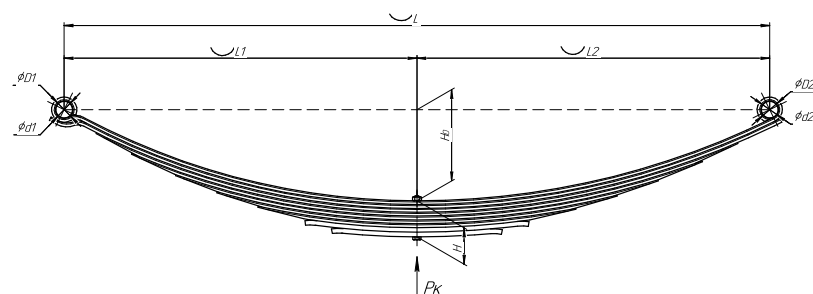

Масса рессоры, кг	16
Нагрузка на рессору (Pk), т	0,405