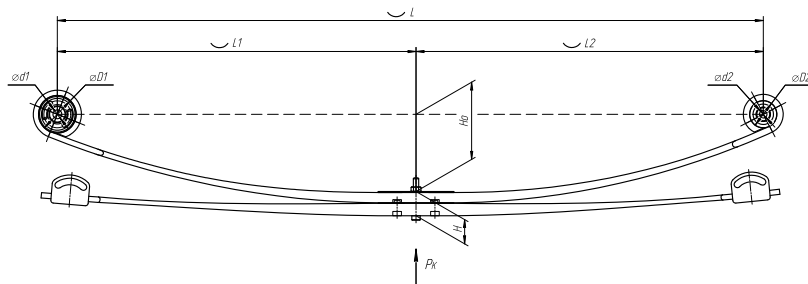

Масса рессоры, кг	27,7
Нагрузка на рессору (Pk), т	1,225

Рессора задняя для Ford Transit 3 листа

Номер ЧМЗ 771503FD-2912012-10

OEM	1721790
SPRINGER	690003494
Schomaecker	50627000
Weweler	F037T284ZA75

L, мм	1370
L1, мм	695
L2, мм	675
H, мм	55,3
Ho, мм	115
D1, мм	58
d1, мм	16
D2, мм	49
d2, мм	14
Шир., мм	77