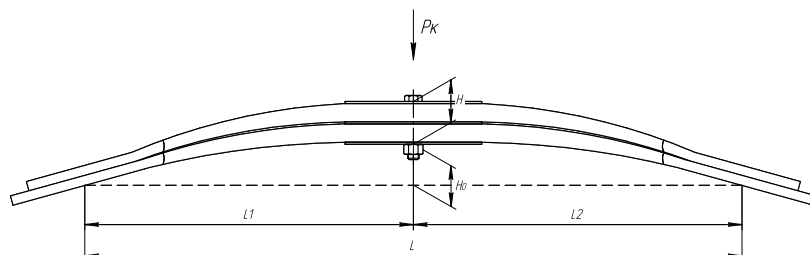

### Рессора задняя для BPW 2 листа

Номер ЧМЗ 1002702BW-2912012

OEM 05.082.04.06.0

SPRINGER 690004957

Schomaecker 88030600

Weweler F179Z113ZA70

L, мм	960
L1, мм	480
L2, мм	480
H, мм	62,6
Ho, мм	60
Шир., мм	100