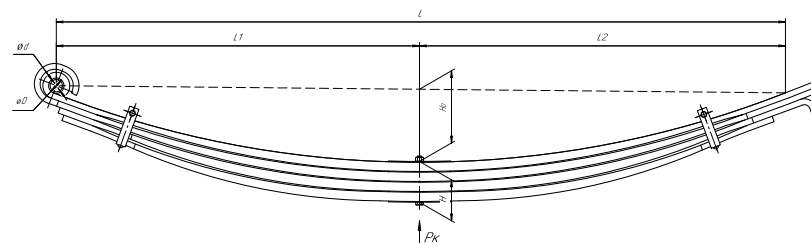

Масса рессоры, кг 107,1

Нагрузка на рессору (Pk), т 3,75