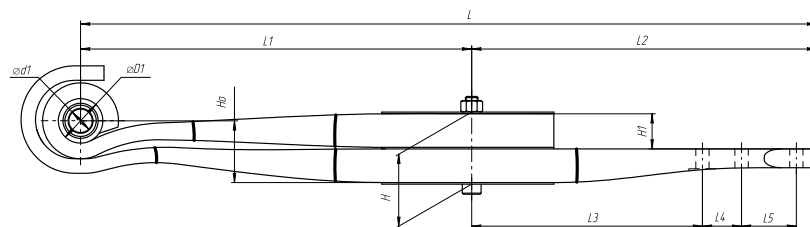

### Полурессора для BPW, аналог 05.082.12.68.0 2 листа

Номер ЧМЗ 1004302BW-12.68.0

OEM 05.082.12.68.0

SPRINGER 690007593

Schomaecker 88137100

Weweler F179Z210ZA75

L, мм	940
L1, мм	500
L2, мм	440
L3, мм	295
L4, мм	50
L5, мм	70
H, мм	92
Ho, мм	79
D1, мм	57
d1, мм	30
Шир., мм	100