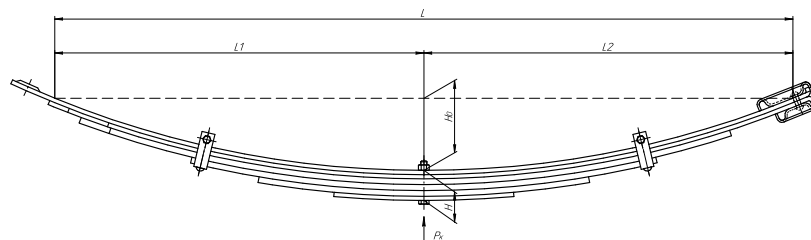

▼ РАЗЛОЖЕНИЕ РЕССОР НА ЛИСТЫ

Рессора передняя для ГАЗ 4301 6 листов

Номер ЧМЗ 4301-2902012

ОЕМ 4301-2902013-10

ЧУСОВСКАЯ
РЕССОРА 690000253

L, мм	1400
L1, мм	700
L2, мм	700
H, мм	57
Ho, мм	137
Шир., мм	75

Масса рессоры, кг	35
Нагрузка на рессору (Pk), т	0,94