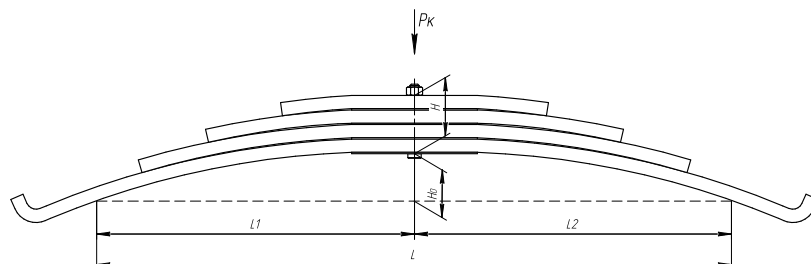

Рессора задняя для Fruehauf 4 листа

Номер ЧМЗ 752004FH-2912012

OEM	460056
SPRINGER	690005365
Schomaecker	23601500
Weweler	A114Z278ZA70

L, мм	960
L1, мм	480
L2, мм	480
H, мм	88
Ho, мм	72
Шир., мм	75

Масса рессоры, кг 35,7
Нагрузка на рессору (Pk), т 4,2

Рессора задняя для Fruehauf 4 листа

Номер ЧМЗ 752004TR-2912012

OEM	UXB000201
SPRINGER	690007482

L, мм	950
L1, мм	475
L2, мм	475
H, мм	88
Ho, мм	95
Шир., мм	75