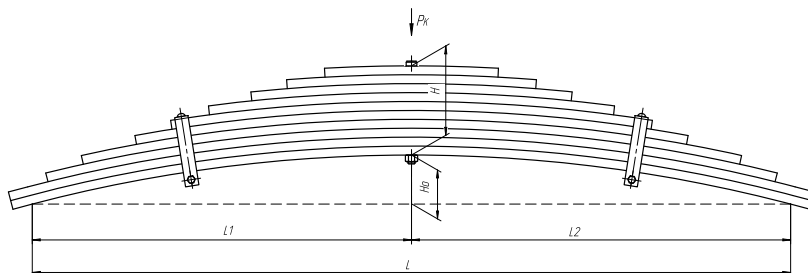

Масса рессоры, кг	181,5
Нагрузка на рессору (Pк), т	8