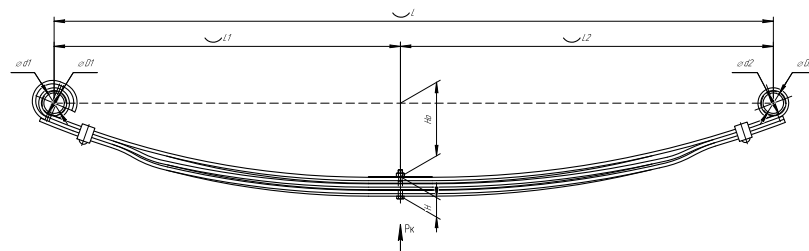

Масса рессоры, кг	16,5
Нагрузка на рессору (Pk), т	0,515

Рессора задняя для УАЗ 3962 4 листа

Номер ЧМЗ 551304UZ-2912012-10

ОЕМ 220695-2912010-00

ЧУСОВСКАЯ
РЕССОРА 690007323

L, мм	1250
L1, мм	625
L2, мм	625
H, мм	62,8
Ho, мм	102
D1, мм	45
d1, мм	21,4
D2, мм	45
d2, мм	21,4
Шир., мм	55