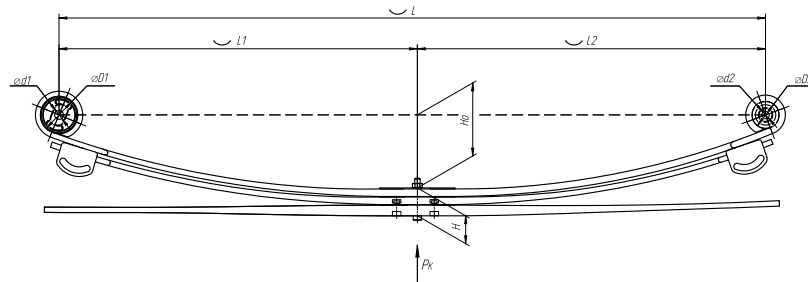

Рессора задняя для Ford Transit 3 листа

Номер ЧМЗ 771403FD-2912012-J-10

OEM	2502863
SPRINGER	690007472
Schomaecker	56504800

L, мм	1368
L1, мм	694
L2, мм	674
H, мм	52
Ho, мм	133
D1, мм	69,5
d1, мм	16,2
D2, мм	50
d2, мм	14,2
Шир., мм	77