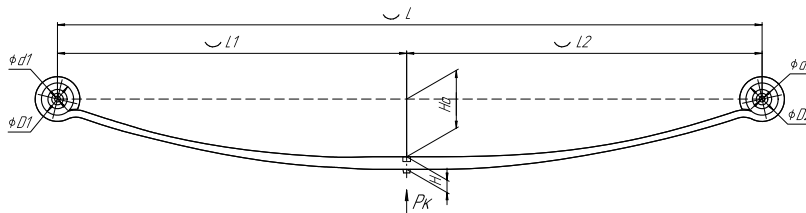

Масса рессоры, кг 18,2

Нагрузка на рессору (Pk), т 0,9

Рессора задняя для Mercedes Sprinter 209-219, 309-319, 324 1 лист

Номер ЧМЗ 702501MS-2912012-01-10

OEM A9063201806

SPRINGER 690007604

Schomaecker 33961000

Weweler F020T934ZA75

L, мм	1490
L1, мм	740
L2, мм	750
H, мм	25
Ho, мм	108
D1, мм	63
d1, мм	12
D2, мм	63
d2, мм	12
Шир., мм	70