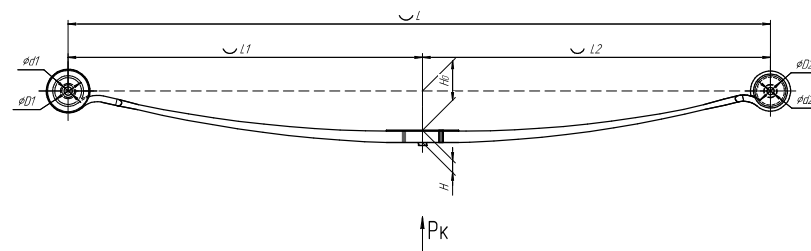

Рессора задняя для Ford Transit 1 лист

Номер ЧМЗ 602201FD-2912012-01-10

OEM	4187681
SPRINGER	690004972
Schmaecker	56504000

L, мм	1376
L1, мм	694
L2, мм	682
H, мм	24
Ho, мм	76
D1, мм	58
d1, мм	16
D2, мм	54
d2, мм	14
Шир., мм	60