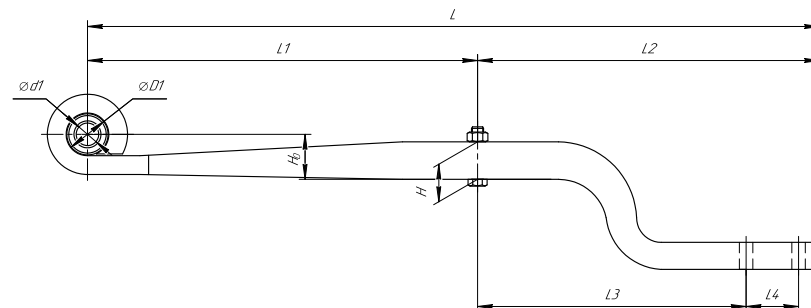

### Полурессора для прицепа Тонар, аналог 1005001ТН-Z

Номер ЧМЗ 1005001ТН-Z

<b>ОЕМ</b>	<b>4533169709</b>
<b>ЧУОВСКАЯ РЕССОРА</b>	<b>690007386</b>

L, мм	976
L1, мм	520
L2, мм	456
L3, мм	358
L4, мм	70
H, мм	50
Ho, мм	60
H1, мм	134
D1, мм	50
d1, мм	30
Шир., мм	100