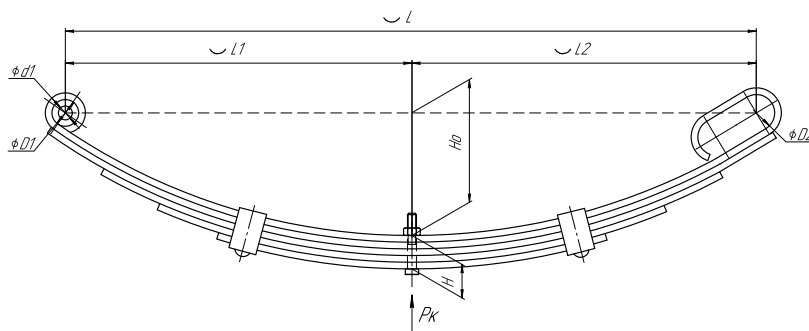

## Рессора задняя для прицепа ССТ 5 листов

Номер ЧМЗ 450605TR-2912012-10

**ЧУСОВСКАЯ  
РЕССОРА 690007509**

L, мм	678
L1, мм	339
L2, мм	339
H, мм	30
H <sub>0</sub> , мм	110
D1, мм	22,7
d1, мм	12,6
D2, мм	30
Шир., мм	44