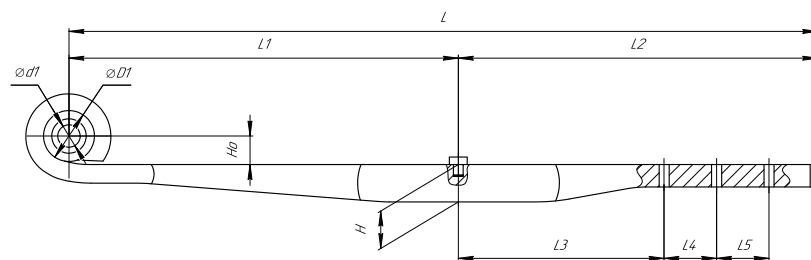

Полурессора для Fruehauf, аналог M001480

Номер ЧМЗ 1005001FH

OEM	M001480
SPRINGER	690005227
Schomaecker	23601900
Weweler	F256Z053ZA75

L, мм	1000
L1, мм	520
L2, мм	480
L3, мм	275
L4, мм	70
L5, мм	70
H, мм	50
Ho, мм	38
D1, мм	56,5
d1, мм	30
Шир., мм	100