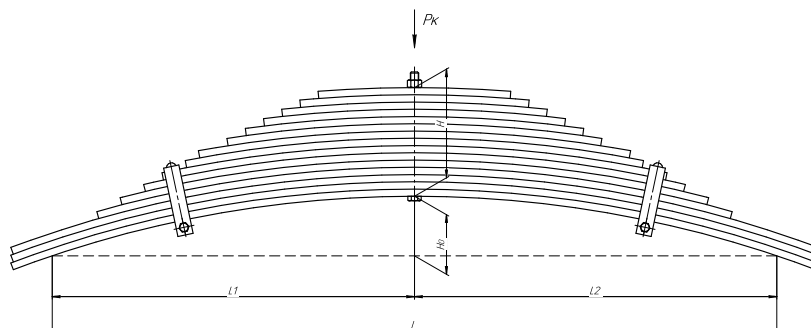

### Рессора задняя для КрАЗ 250, 256, 6510 15 листов

Номер ЧМЗ 525-2902012-51

ОЕМ 525-2902012-51

ЧУСОВСКАЯ  
РЕССОРА 690000211

L, мм	1400
L1, мм	700
L2, мм	700
H, мм	210
Ho, мм	115
Шир., мм	100

Масса рессоры, кг 155,6