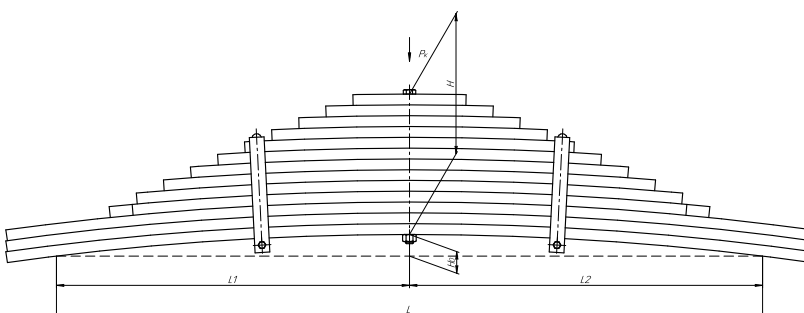

Масса рессоры, кг 213,5

Нагрузка на рессору (Pk), т 11,723