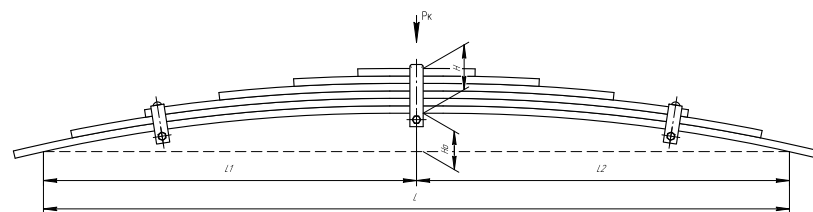

Рессора задняя для КамАЗ 4952, 5425 6 листов

Номер ЧМЗ 901406KZ-2913012-01

ОЕМ 5425-2913012-01

ЧУСОВСКАЯ
РЕССОРА 690007488

L, мм	1400
L1, мм	700
L2, мм	700
H, мм	84
Ho, мм	72
Шир., мм	90

Масса рессоры, кг	52
Нагрузка на рессору (Pk), т	1,48

Рессора кабины для КамАЗ 5460, 6460 7 листов

Номер ЧМЗ 450507KZ-5001080

ОЕМ 5460-5001080

ЧУСОВСКАЯ
РЕССОРА 690007484

L, мм	233
L1, мм	233
L2, мм	15
H, мм	31,5
Ho, мм	5,5
D1, мм	23
Шир., мм	45