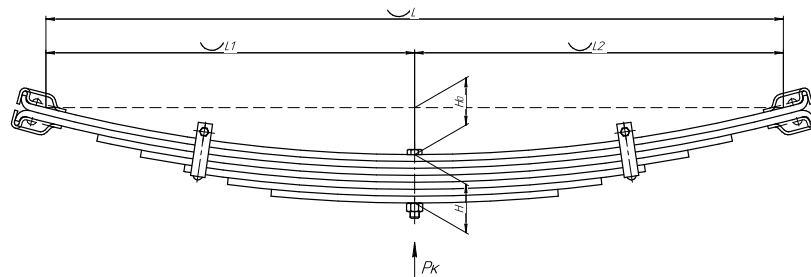

Рессора передняя для КрАЗ 214 7 листов

Номер ЧМЗ 214-2902012-06.7

ОЕМ 214-2902012-06.7

ЧУСОВСКАЯ
РЕССОРА 690000230

L, мм	1276
L1, мм	638
L2, мм	638
H, мм	84
Ho, мм	81
Шир., мм	90

Масса рессоры, кг 59,6

Нагрузка на рессору (Pk), т 2

Рессора передняя для КрАЗ 214 8 листов

Номер ЧМЗ 214-2902012-06

ОЕМ 214-2902012-06

ЧУСОВСКАЯ
РЕССОРА 690000769

L, мм	1276
L1, мм	638
L2, мм	638
H, мм	96
Ho, мм	86
Шир., мм	90