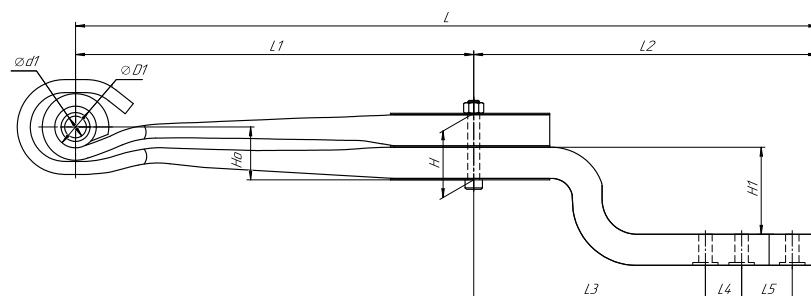

OEM	05.082.13.24.0
SPRINGER	690005293
Schomaecker	88136600
Weweler	F179Z208ZA75

Масса рессоры, кг	58,5

Полурессора для BPW, аналог 05.082.13.33.0 2 листа

Номер ЧМЗ 1004302BW-13.33.0

L, мм	965
L1, мм	500
L2, мм	320
L3, мм	50
L4, мм	70
H, мм	92
Ho, мм	18
D1, мм	57
d1, мм	30
Шир., мм	100