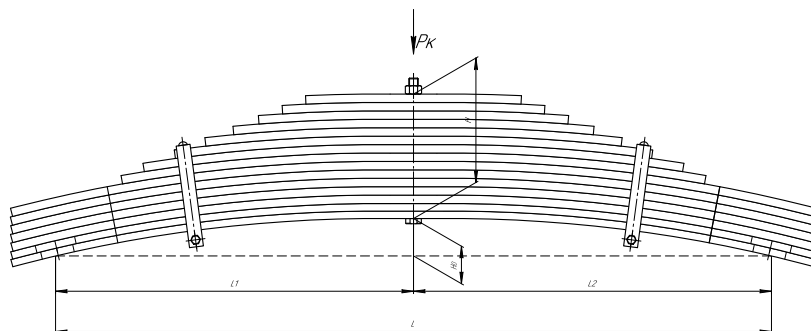

Масса рессоры, кг	312,6
Нагрузка на рессору (Pk), т	12