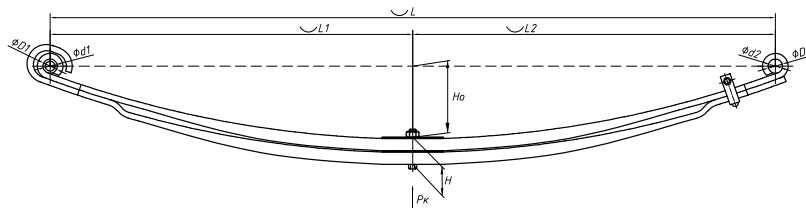

▼ РАЗЛОЖЕНИЕ РЕССОР НА ЛИСТЫ

Рессора передняя для Scania 4- и PGRT-series 2 листа

Номер ЧМЗ 903202SC-2902012-10

OEM	353174
SPRINGER	690004664
Schomaecker	90128000
Weweler	F010T181ZA75

L, мм	1820
L1, мм	910
L2, мм	910
H, мм	70
Ho, мм	122
D1, мм	36
d1, мм	24
D2, мм	36
d2, мм	24
Шир., мм	90