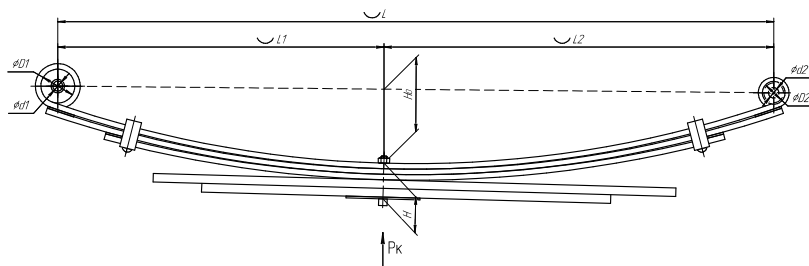

▼ РАЗЛОЖЕНИЕ РЕССОР НА ЛИСТЫ

Рессора задняя для Kia Vongo 3 5 листов

Номер ЧМЗ 700905КА-2912012-10

OEM	55110-4E100
SPRINGER	690004852

L, мм	1200
L1, мм	550
L2, мм	650
H, мм	58
Ho, мм	133
D1, мм	55
d1, мм	16
D2, мм	32
d2, мм	17
Шир., мм	70

Масса рессоры, кг	30,5