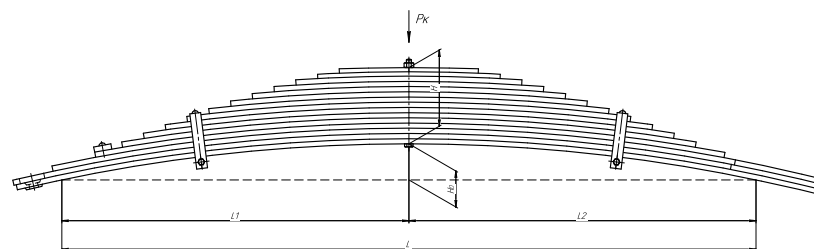

Рессора задняя для МАЗ 509, 5337, 5432 15 листов

Номер ЧМЗ 509-2912012-11

ОЕМ	509-2912012-13
ЧУОВСКАЯ РЕССОРА	690000010

L, мм	1600
L1, мм	800
L2, мм	800
H, мм	176
Ho, мм	83
Шир., мм	90