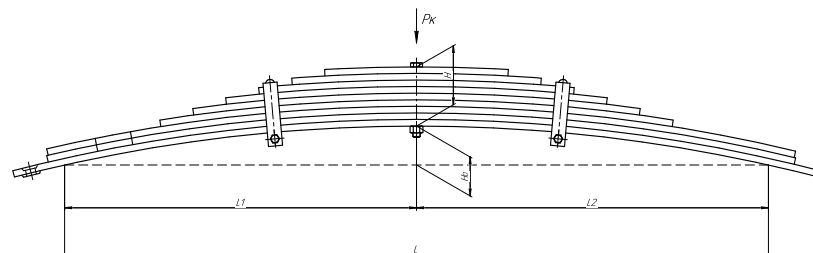

Рессора задняя для прицепа 27156 9 листов

Номер ЧМЗ 27156-2912012

ОЕМ 27156-2912012

ЧУСОВСКАЯ
РЕССОРА 690003385

L, мм	1200
L1, мм	600
L2, мм	600
H, мм	61,5
Ho, мм	155
D1, мм	30
d1, мм	30
D2, мм	28,5
d2, мм	28,5
Шир., мм	45

Масса рессоры, кг	15,69
Нагрузка на рессору (Pk), т	0,405

Рессора передняя для трактора 701М 9 листов

Номер ЧМЗ 701М-2902012-02

ОЕМ 701М-2902012-02

ЧУСОВСКАЯ
РЕССОРА 690003549

L, мм	1500
L1, мм	750
L2, мм	750
H, мм	126
Ho, мм	83
Шир., мм	100

Масса рессоры, кг	103,7
Нагрузка на рессору (Pk), т	3

Рессора передняя для трактора 424 9 листов

Номер ЧМЗ 424-2902012

ОЕМ 424-2902012

ЧУСОВСКАЯ
РЕССОРА 690007275

L, мм	1500
L1, мм	750
L2, мм	750
H, мм	126
Ho, мм	83
Шир., мм	100

Масса рессоры, кг	103,3
Нагрузка на рессору (Pk), т	3