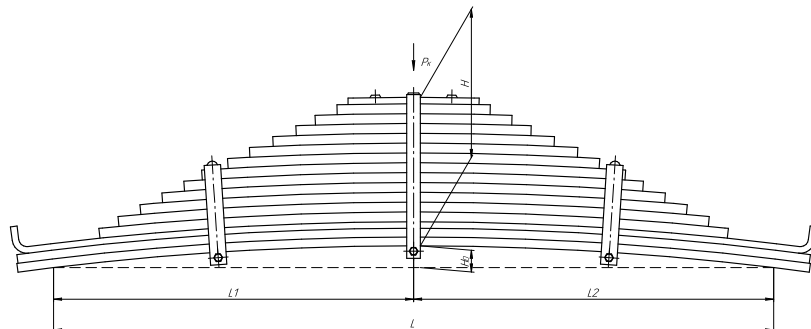

Масса рессоры, кг 159,2

Нагрузка на рессору (Pk), т 9,18

Рессора передняя для КамАЗ 65115, 53229, 6540 18 листов

Номер ЧМЗ 751018KZ-2902012-10

ОЕМ 4925-2902012-10

ЧУСОВСКАЯ
РЕССОРА 690007463

L, мм	1500
L1, мм	750
L2, мм	750
H, мм	180
Ho, мм	145
Шир., мм	75