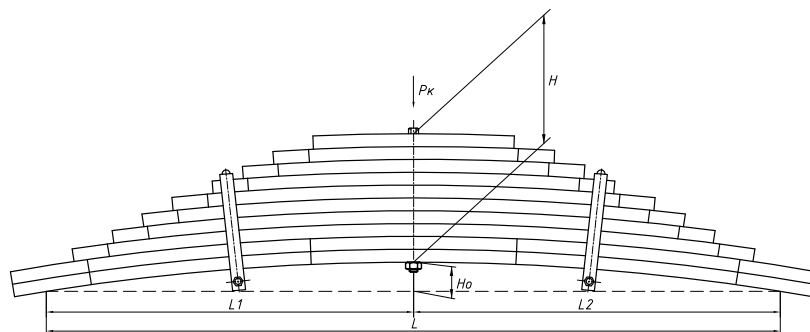

Масса рессоры, кг	170,5
Нагрузка на рессору (Pk), т	12,62

Рессора задняя для Scania PGRT-series 10 листов

Номер ЧМЗ 902010SC-2912012

OEM	1479937
SPRINGER	690005116
Schomaecker	90197000
Weweler	A010T238ZA70

L, мм	1400
L1, мм	700
L2, мм	700
H, мм	200
Ho, мм	77
Шир., мм	90