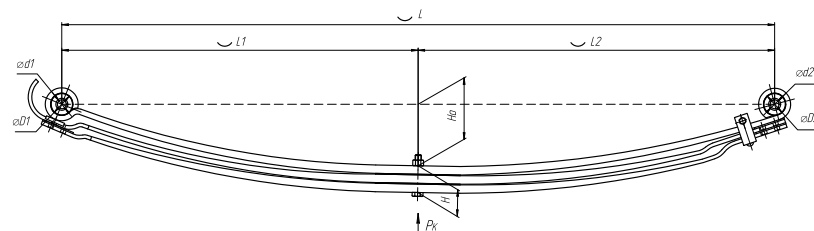

Рессора передняя для ГАЗ Садко Next 3 листа

Номер ЧМЗ 751903GZ-2902010

ОЕМ	C41A23-2902010
ЧУСОВСКАЯ РЕССОРА	690007540

L, мм	1600
L1, мм	800
L2, мм	800
H, мм	60
Ho, мм	80
D1, мм	50
d1, мм	20
D2, мм	50
d2, мм	20
Шир., мм	75