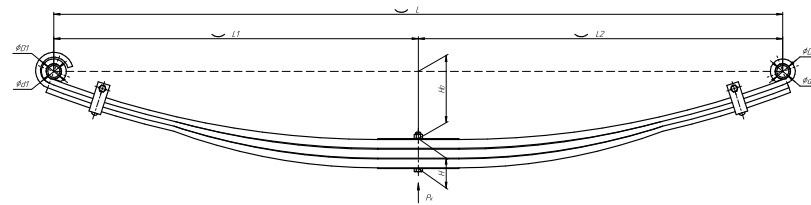

Рессора задняя для КАВЗ 4238 3 листа

Номер ЧМЗ 4238-2912012

ОЕМ 4238-2912012

ЧУОВСКАЯ
РЕССОРА 690000242

L, мм	1800
L1, мм	900
L2, мм	900
H, мм	74
Ho, мм	166
D1, мм	37,7
d1, мм	30
D2, мм	37,7
d2, мм	30
Шир., мм	90