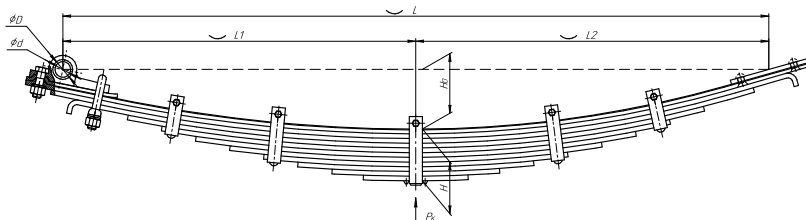

Масса рессоры, кг 48,4

Нагрузка на рессору (Pk), т 1,05