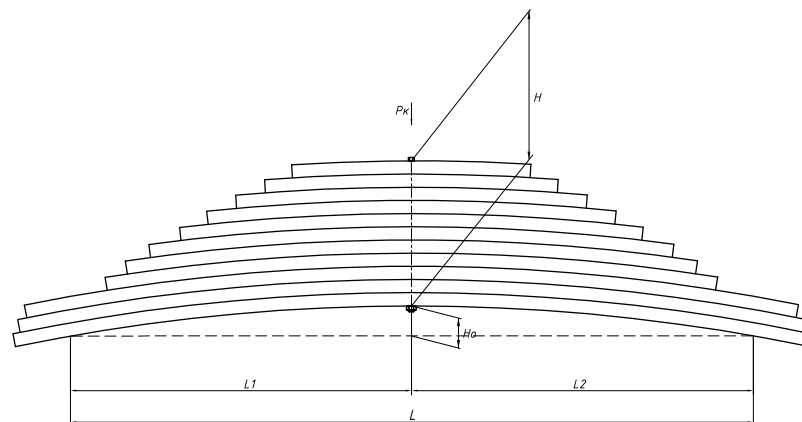

### Рессора задняя для Тонар 11 листов

Номер ЧМЗ 903011ТН-2912012-01

<b>ОЕМ</b>	<b>903011ТН-2912012-01</b>
<b>ЧУСОВСКАЯ РЕССОРА</b>	<b>690004370</b>

L, мм	<b>1580</b>
L1, мм	<b>790</b>
L2, мм	<b>790</b>
H, мм	<b>330</b>
Ho, мм	<b>70</b>
Шир., мм	<b>90</b>