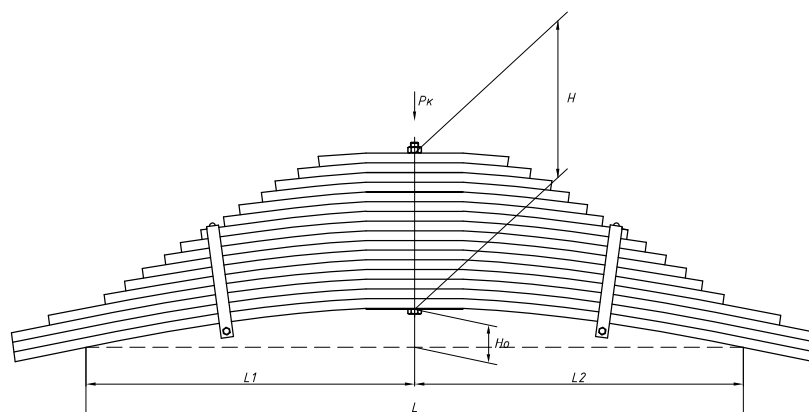

Масса рессоры, кг 242,8

Нагрузка на рессору (P<sub>к</sub>), т 14,985