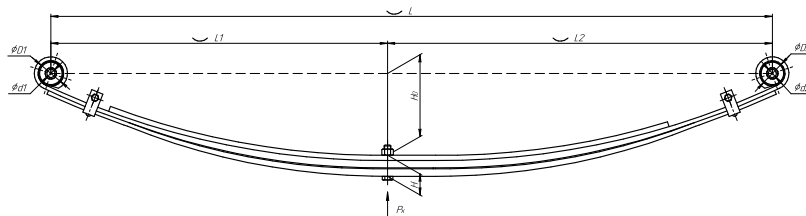

## Рессора задняя для ГАЗ 3302 3 листа

Номер ЧМЗ 3302-2912012-11-10

ОЕМ	3302-2912011-12
<b>ЧУСОВСКАЯ РЕССОРА</b>	<b>690004200</b>

L, мм	1500
L1, мм	700
L2, мм	800
H, мм	43,8
Ho, мм	170
D1, мм	53
d1, мм	17
D2, мм	53
d2, мм	17
Шир., мм	75