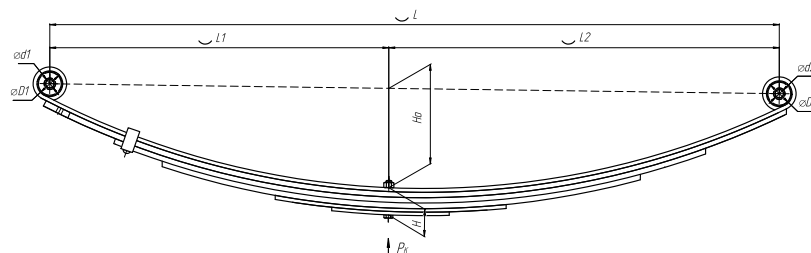

Рессора задняя для ГАЗ 3302 6 листов

Номер ЧМЗ 3302-2912012-10.6

ОЕМ 3302-2912010-10

ЧУСОВСКАЯ
РЕССОРА 690004865

L, мм	1500
L1, мм	700
L2, мм	800
H, мм	57
Ho, мм	170
D1, мм	53
d1, мм	17
D2, мм	53
d2, мм	17
Шир., мм	75

Масса рессоры, кг	36,9
Нагрузка на рессору (Pk), т	0,75