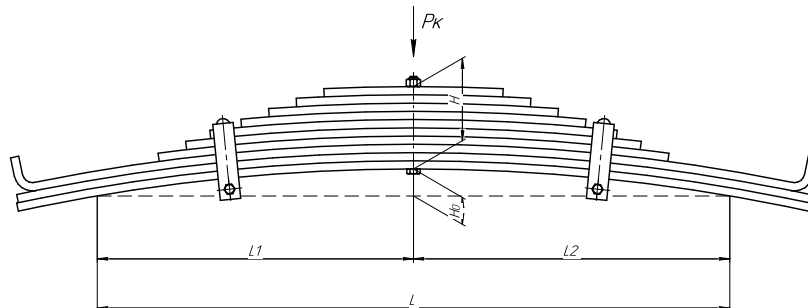

▼ РАЗЛОЖЕНИЕ РЕССОР НА ЛИСТЫ

Рессора задняя для МАЗ 9506 10 листов

Номер ЧМЗ 9506-2912012-10

ОЕМ 9506-2912012-10

ЧУСОВСКАЯ
РЕССОРА 690000300

L, мм	920
L1, мм	460
L2, мм	460
H, мм	120
Ho, мм	39
Шир., мм	90

Масса рессоры, кг	61
Нагрузка на рессору (Pk), т	4,08

Рессора задняя для МАЗ 9911, 93853, 99064 10 листов

Номер ЧМЗ 991100-2912012

ОЕМ 991100-2912012

ЧУСОВСКАЯ
РЕССОРА 690007289

L, мм	910
L1, мм	455
L2, мм	455
H, мм	106
Ho, мм	60
Шир., мм	90