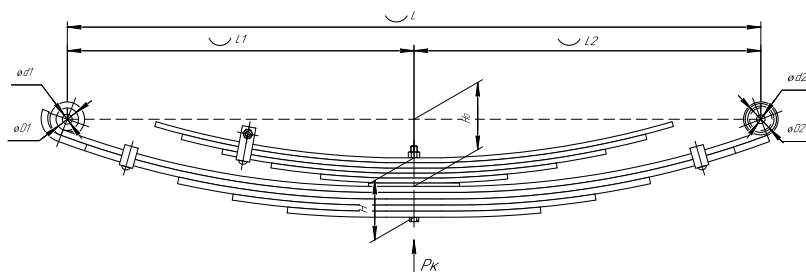

Рессора задняя для Isuzu NMR85 10 листов

Номер ЧМЗ 701110IS-2912012-10

OEM	8980223730
SPRINGER	690007313

L, мм	1300
L1, мм	650
L2, мм	650
H, мм	108
Ho, мм	122
D1, мм	40
d1, мм	18
D2, мм	40
d2, мм	16
Шир., мм	70