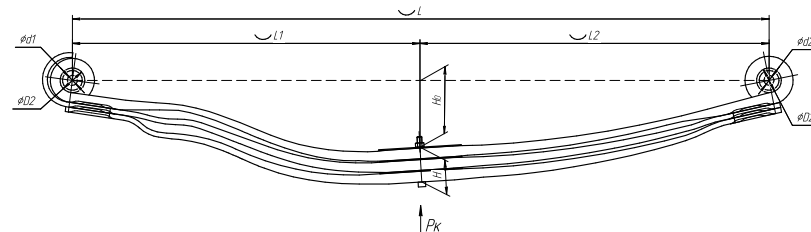

L, мм	1720
L1, мм	860
L2, мм	860
H, мм	84
Ho, мм	150
D1, мм	60
d1, мм	24
D2, мм	60
d2, мм	24
Шир., мм	90

Масса рессоры, кг	81,9
Нагрузка на рессору (Pk), т	4,19