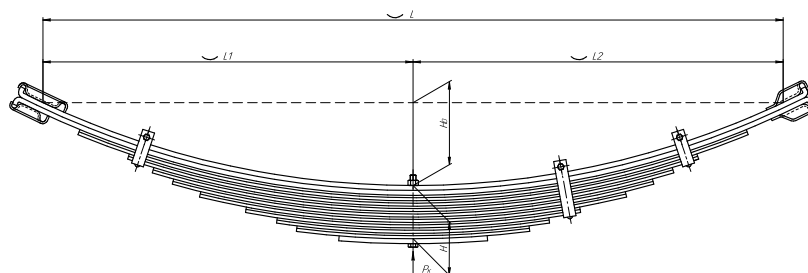

Рессора задняя для ГАЗ 3308 Садко 11 листов

Номер ЧМЗ РШ13.3308-2912012-01

ОЕМ РШ13.3308-2912012-01

ЧУСОВСКАЯ
РЕССОРА 690007579

L, мм	1500
L1, мм	750
L2, мм	750
H, мм	118
Ho, мм	168
Шир., мм	65

Масса рессоры, кг	55,1
Нагрузка на рессору (Рк), т	1,275

Рессора передняя для ГАЗ 3307, 3309 12 листов

Номер ЧМЗ 53-2902012-02

ОЕМ 53-2902012-02

ЧУСОВСКАЯ
РЕССОРА 690000604

L, мм	1150
L1, мм	575
L2, мм	575
H, мм	84
Ho, мм	113
Шир., мм	65