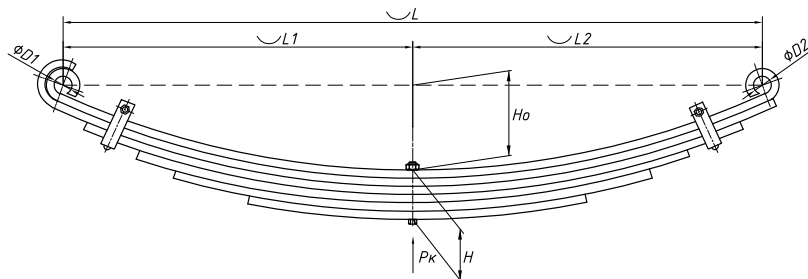

▼ РАЗЛОЖЕНИЕ РЕССОР НА ЛИСТЫ

Рессора передняя для Hyundai Aero City 6 листов

Номер ЧМЗ 901406HD-2902012

OEM	54100-8C001
SPRINGER	690000226

L, мм	1450
L1, мм	725
L2, мм	725
H, мм	84
Ho, мм	73
D1, мм	37,9
D2, мм	37,9
Шир., мм	90

Масса рессоры, кг	69,13
Нагрузка на рессору (Pk), т	1,2

Рессора задняя для Hyundai County 6 листов

Номер ЧМЗ 701106HD-2912012-10

OEM	55100-5A300
SPRINGER	690003340

L, мм	1360
L1, мм	680
L2, мм	680
H, мм	66
Ho, мм	88
D1, мм	59,3
d1, мм	19
D2, мм	43
d2, мм	40
Шир., мм	70