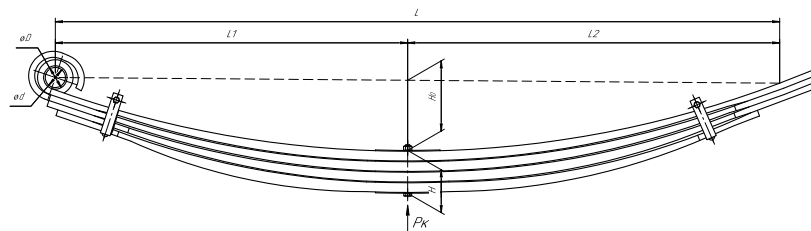

▼ РАЗЛОЖЕНИЕ РЕССОР НА ЛИСТЫ

Рессора задняя для МАЗ 5440, 5440В5, 6430А8 4 листа

Номер ЧМЗ 5440-2912012

ОЕМ 5440-2912012

ЧУСОВСКАЯ
РЕССОРА 690007304

L, мм	1930
L1, мм	900
L2, мм	1030
H, мм	106
Ho, мм	140
D1, мм	58
d1, мм	50
Шир., мм	90

Масса рессоры, кг 102,6

Нагрузка на рессору (Pk), т 4,078

Рессора передняя для МАЗ 6516 4 листа

Номер ЧМЗ 6516В9-2902012-00

ОЕМ 6516В9-2902012-000

ЧУСОВСКАЯ
РЕССОРА 690007414

L, мм	1900
L1, мм	950
L2, мм	950
H, мм	106
Ho, мм	169
D1, мм	40
d1, мм	32
D2, мм	40
d2, мм	32
Шир., мм	90