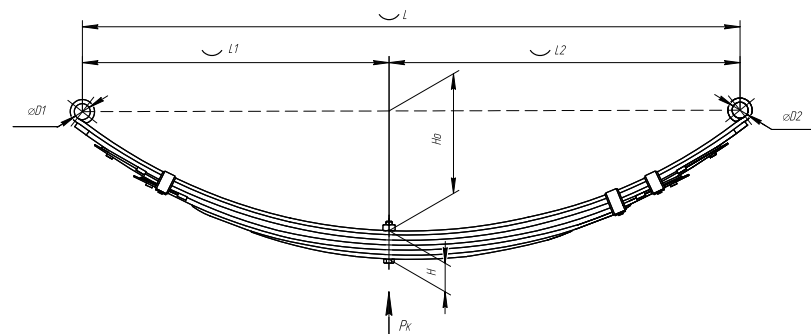

Рессора задняя для ГАЗ 3102, 3110, 24 6 листов

Номер ЧМЗ 24-2912012-02-01

ОЕМ 2402-2912012-01

ЧУСОВСКАЯ
РЕССОРА 690007444

L, мм	1350
L1, мм	580
L2, мм	770
H, мм	39
Ho, мм	214
D1, мм	35
D2, мм	35
Шир., мм	65

Масса рессоры, кг	19
Нагрузка на рессору (Pk), т	0,4

Рессора передняя для ГАЗ 66, ПАЗ 3205 9 листов

Номер ЧМЗ 66-2902012-03

ОЕМ 66-2902012-03

ЧУСОВСКАЯ
РЕССОРА 690000554

L, мм	1500
L1, мм	750
L2, мм	750
H, мм	99
Ho, мм	137
Шир., мм	65