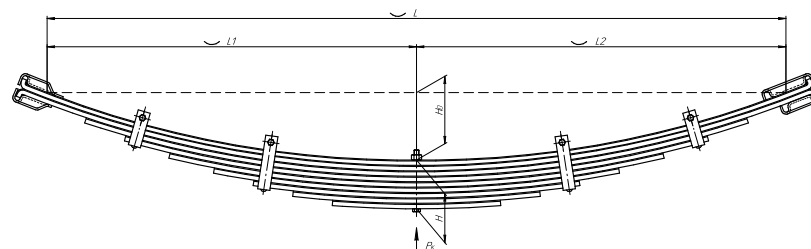

Масса рессоры, кг	46,6
Нагрузка на рессору (Pk), т	1,2

Рессора задняя для ГАЗ 4301 10 листов

Номер ЧМЗ 4301-2912012

ОЕМ 4301-2912012

ЧУСОВСКАЯ
РЕССОРА 690000293

L, мм	1600
L1, мм	800
L2, мм	800
H, мм	107
Ho, мм	141
Шир., мм	75