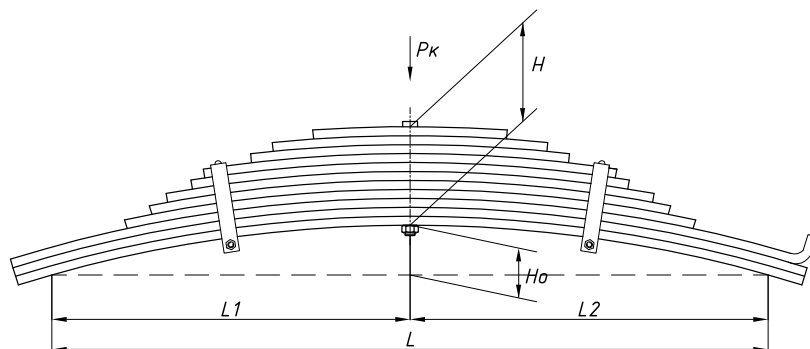

Масса рессоры, кг	77
Нагрузка на рессору (Pk), т	5,3

Рессора задняя для BPW 12 листов

Номер ЧМЗ 1001212BW-2912012-01

OEM	05.082.05.03.0
SPRINGER	690007437
Schomaecker	88072900
Weweler	A179Z079ZF70

L, мм	920
L1, мм	460
L2, мм	460
H, мм	144
Ho, мм	50
Шир., мм	100