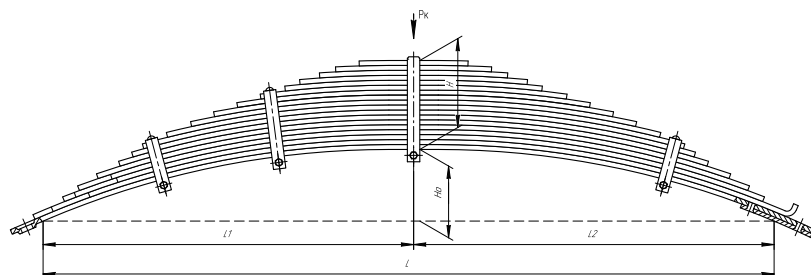

Масса рессоры, кг 100,9

Нагрузка на рессору (Pk), т 2,755