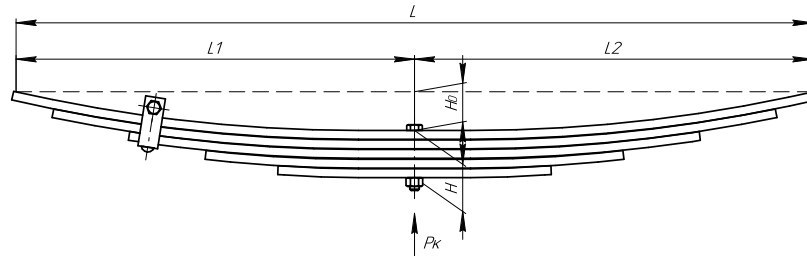

Рессора задняя для Hino 300 5 листов

Номер ЧМЗ 701111HN-2913012

OEM	helper for 48210-3V620
SPRINGER	690005179

L, мм	994
L1, мм	497
L2, мм	497
H, мм	59
H0, мм	48
Шир., мм	70

Масса рессоры, кг 20,9