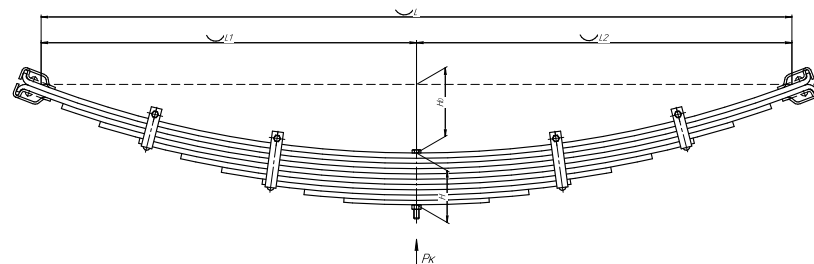

Рессора задняя для ЛАЗ, ЛиАЗ 695, 697, 699 10 листов

Номер ЧМЗ 695E-2912012

ОЕМ 695E-2912012

ЧУОВСКАЯ РЕССОРА 690000265

L, мм	1710
L1, мм	855
L2, мм	855
H, мм	118
Ho, мм	156
Шир., мм	90

Масса рессоры, кг	100,7
Нагрузка на рессору (Pk), т	2,59