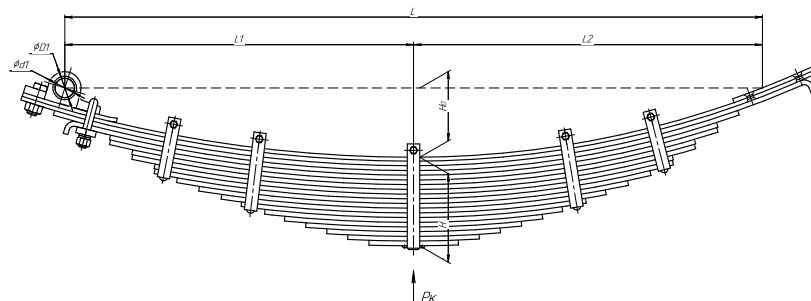

▼ РАЗЛОЖЕНИЕ РЕССОР НА ЛИСТЫ

Рессора передняя для прицепа 768Б 19 листов

Номер ЧМЗ 768Б-2902012

ОЕМ 768Б-2902012

ЧУСОВСКАЯ
РЕССОРА 690000140

L, мм	1410
L1, мм	705
L2, мм	705
H, мм	179
H0, мм	140
Шир., мм	75

Масса рессоры, кг	101,3
Нагрузка на рессору (Pk), т	2,2