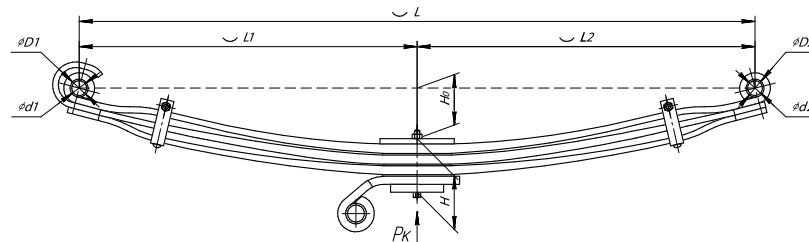

Рессора передняя для Hyundai HD120 4 листа (левая)

Номер ЧМЗ 701803HD120-2902012-10-L

OEM	54100-6A051
SPRINGER	690007213

L, мм	1300
L1, мм	650
L2, мм	650
H, мм	98
Ho, мм	105
D1, мм	34
d1, мм	27,5
D2, мм	34
d2, мм	27,5
D3, мм	38,7
d3, мм	32
Шир., мм	70

Масса рессоры, кг	36,3
Нагрузка на рессору (Pk), т	1,86

Рессора передняя для Hyundai HD120 4 листа (правая)

Номер ЧМЗ 701803HD120-2902012-10-R

OEM	54110-6A051
SPRINGER	690007215

L, мм	1300
L1, мм	650
L2, мм	650
H, мм	89
Ho, мм	105
D1, мм	34
d1, мм	27,5
D2, мм	34
d2, мм	27,5
D3, мм	38,7
d3, мм	32
Шир., мм	70