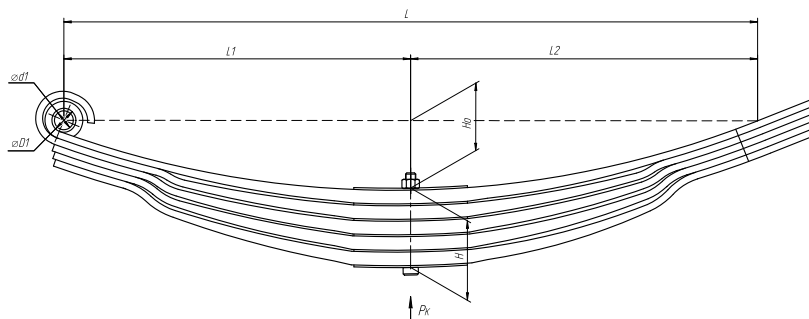

Масса рессоры, кг	78,4
Нагрузка на рессору (P_K), т	8

Рессора задняя для прицепа 9554 6 листов

Номер ЧМЗ 9554-2912012-30

**ОЕМ 9554-2912012-30
ЧУСОВСКАЯ
РЕССОРА 690000172**

L, мм	1250
L1, мм	625
L2, мм	625
H, мм	84
H₀, мм	68
Шир., мм	90