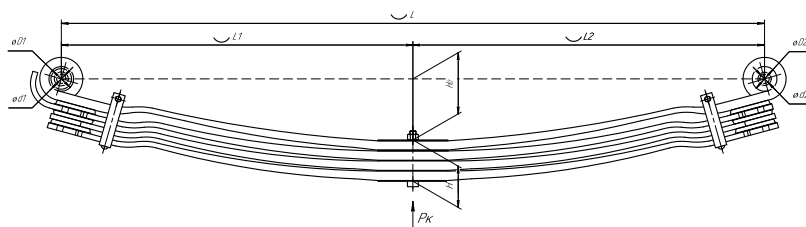

Масса рессоры, кг 108,4

Нагрузка на рессору (Pk), т 3,75