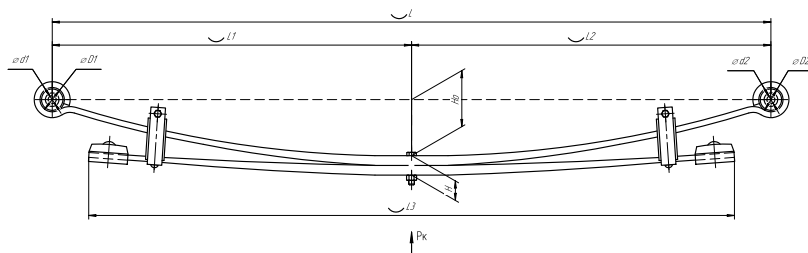

## Рессора задняя для УАЗ 236021 2 листа

Номер ЧМЗ 751802UZ-2912010-10

ОЕМ 236021-2912010-00

ЧУСОВСКАЯ  
РЕССОРА 690007501

L, мм	1500
L1, мм	750
L2, мм	750
H, мм	40,3
Ho, мм	134
D1, мм	50
d1, мм	16,5
D2, мм	50
d2, мм	16,5
Шир., мм	75