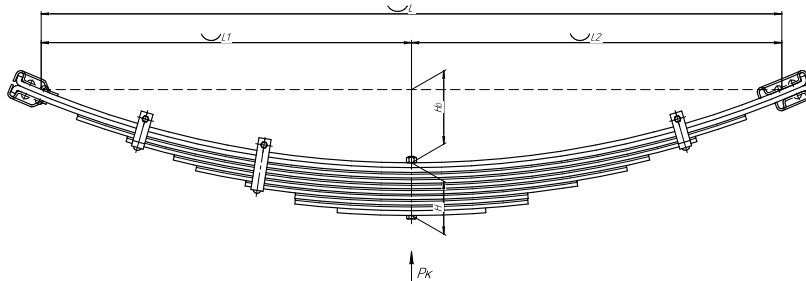

Масса рессоры, кг 49,3

Нагрузка на рессору (Pk), т 1,5

Рессора задняя для ПАЗ 3205, 672, 3201 11 листов

Номер ЧМЗ 672-2912012

ОЕМ 672-2912012

ЧУСОВСКАЯ
РЕССОРА 690000636

L, мм	1500
L1, мм	750
L2, мм	750
H, мм	121
Ho, мм	137
Шир., мм	65