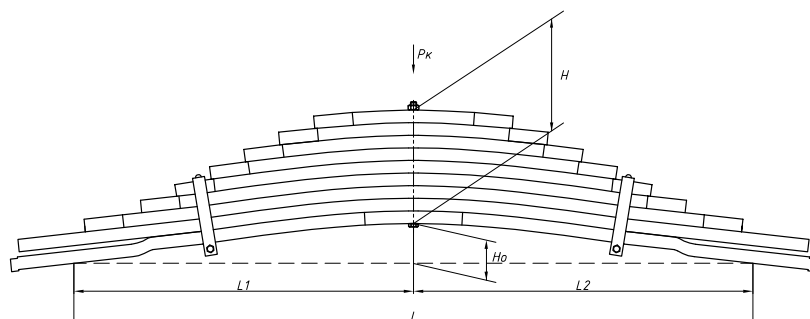

▼ РАЗЛОЖЕНИЕ РЕССОР НА ЛИСТЫ

Рессора задняя для Volvo FH12, FM12, FM10 9 листов

Номер ЧМЗ 902609VV-2912012

OEM	7420725653
SPRINGER	690000262
Schomaecker	09635000
Weweler	A022T410ZA70

L, мм	1400
L1, мм	700
L2, мм	700
H, мм	234
Ho, мм	56
Шир., мм	90

Масса рессоры, кг	153,6
Нагрузка на рессору (Pk), т	11,5

Рессора задняя для Volvo FH, FM12, FM9 9 листов

Номер ЧМЗ 752609VV-2912012

OEM	257659
SPRINGER	690005133
Schomaecker	09703000
Weweler	A022T432ZA70

L, мм	1400
L1, мм	700
L2, мм	700
H, мм	234
Ho, мм	37
Шир., мм	75