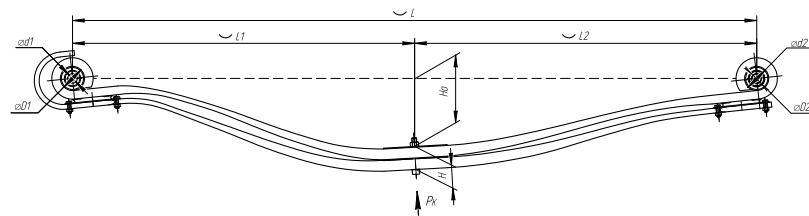

Рессора передняя для Volvo FH 2 листа

Номер ЧМЗ 902902VV-2902012-10

OEM	257941
SPRINGER	690007575
Schomaecker	09780000
Weweler	F022T475ZA75

L, мм	1720
L1, мм	860
L2, мм	860
H, мм	62
Ho, мм	166
D1, мм	60
d1, мм	24,5
D2, мм	60
d2, мм	24,5
Шир., мм	90