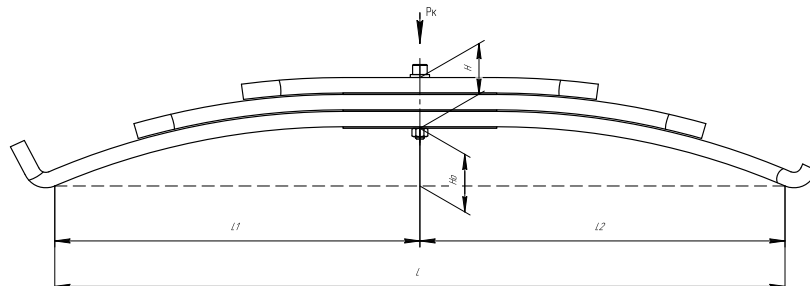

▼ РАЗЛОЖЕНИЕ РЕССОР НА ЛИСТЫ

Рессора задняя для прицепа Great Dane 3 листа

Номер ЧМЗ 752003TR-2912012

OEM	TRA2728
SPRINGER	690007481

L, мм	950
L1, мм	475
L2, мм	475
H, мм	66
Ho, мм	75
Шир., мм	75

Масса рессоры, кг	25,4
Нагрузка на рессору (Pk), т	3

Рессора передняя для прицепа 2ПТС-8М 3 листа

Номер ЧМЗ 2ПТС8М-2902012-02

OEM	2ПТС8М-2902012-02
ЧУСОВСКАЯ РЕССОРА	690003908

L, мм	1000
L1, мм	500
L2, мм	500
H, мм	68,1
Ho, мм	155
D1, мм	37,7
d1, мм	27,5
Шир., мм	65