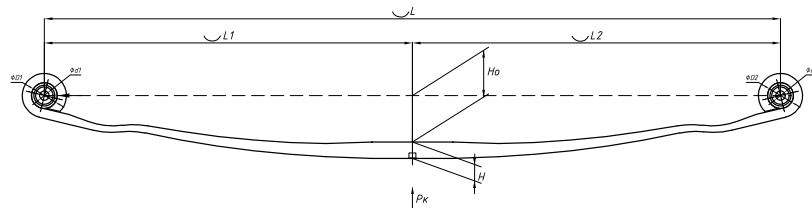

Рессора передняя для MAN TGA, TGS, TGX 1 лист

Номер ЧМЗ 904001MN-2902012-10

OEM 81434026324

SPRINGER 690004786

Schomaecker 73042000

Weweler F088T479WA75

L, мм	1850
L1, мм	925
L2, мм	925
H, мм	40,5
Ho, мм	120
D1, мм	63
d1, мм	24
D2, мм	63
d2, мм	24
Шир., мм	90

Масса рессоры, кг 48,4

Нагрузка на рессору (Pk), т 2

Рессора передняя для MAN L2000 2 листа

Номер ЧМЗ 802302MN-6053-2902012-10

OEM 81.43402-6053

SPRINGER 690007432

Schomaecker 72810000

Weweler F088T295ZA75

L, мм	1650
L1, мм	825
L2, мм	825
H, мм	46
Ho, мм	170
D1, мм	46,5
d1, мм	16
D2, мм	46,5
d2, мм	16
Шир., мм	80