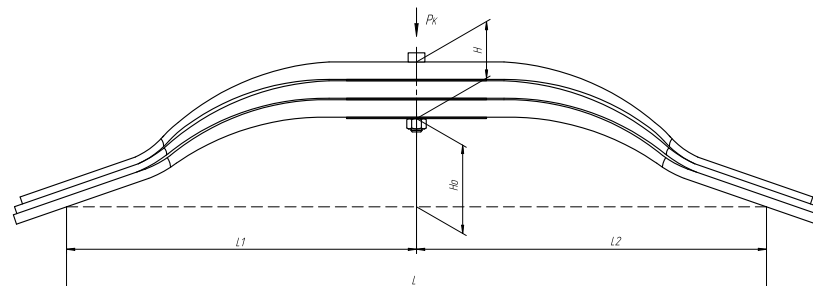

Рессора задняя для BPW 3 листа

Номер ЧМЗ 1002503BW-04265-2912012

OEM	05.082.04.26.5
SPRINGER	690007372
Schomaecker	09902200
Weweler	F179Z176ZA70

L, мм	1000
L1, мм	500
L2, мм	500
H, мм	81
Ho, мм	126
Шир., мм	100

Масса рессоры, кг	49,8
Нагрузка на рессору (Pk), т	5

Рессора задняя для BPW 8 листов

Номер ЧМЗ 1002008BW-2912012

OEM	05.082.07.01.0
SPRINGER	690004472
Schomaecker	88071600

L, мм	1050
L1, мм	525
L2, мм	525
H, мм	160
Ho, мм	40
Шир., мм	100