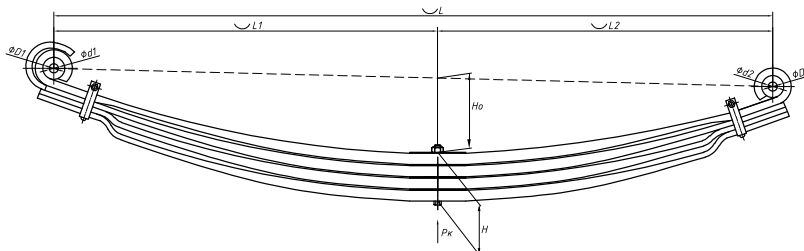

Масса рессоры, кг 91,1

Нагрузка на рессору (Pk), т 4,078