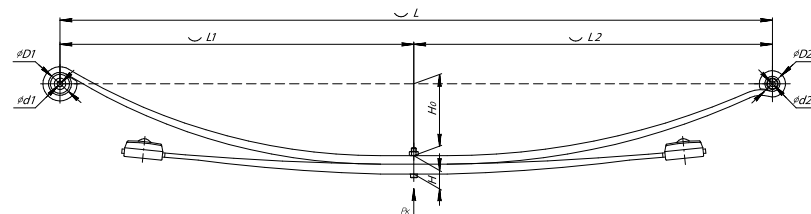

Рессора задняя для Mercedes Sprinter 310-314, 408-414 2 листа

Номер ЧМЗ 701802MS-2912012-10

OEM	A9033200606
SPRINGER	690007233
Schomaecker	33715000
Weweler	F020T886ZA75

L, мм	1490
L1, мм	740
L2, мм	750
H, мм	38,5
Ho, мм	150
D1, мм	50
d1, мм	12
D2, мм	31
d2, мм	12
Шир., мм	70