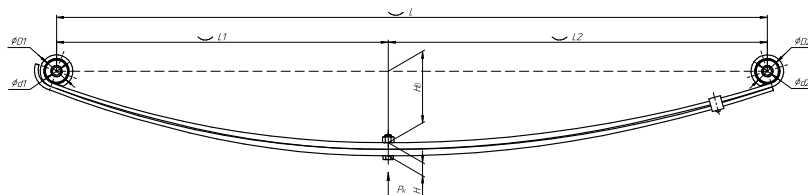

Масса рессоры, кг 21,2

Нагрузка на рессору (Pk), т 0,5