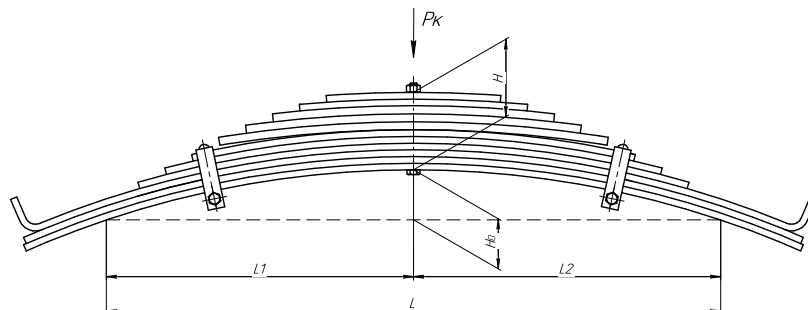

▼ РАЗЛОЖЕНИЕ РЕССОР НА ЛИСТЫ

Рессора задняя для прицепа 97581 11 листов

Номер ЧМЗ 97581-2912012

ОЕМ 97581-2912012

ЧУСОВСКАЯ
РЕССОРА 690000655

L, мм	920
L1, мм	460
L2, мм	460
H, мм	116
Ho, мм	75
Шир., мм	90

Масса рессоры, кг	58,9
Нагрузка на рессору (Pk), т	3,4

Рессора передняя для прицепа Yutong 11 листов

Номер ЧМЗ 751111TR-2902012

ЧУСОВСКАЯ
РЕССОРА 690000761

L, мм	1400
L1, мм	700
L2, мм	700
H, мм	121
Ho, мм	100
D1, мм	35
D2, мм	35
Шир., мм	75