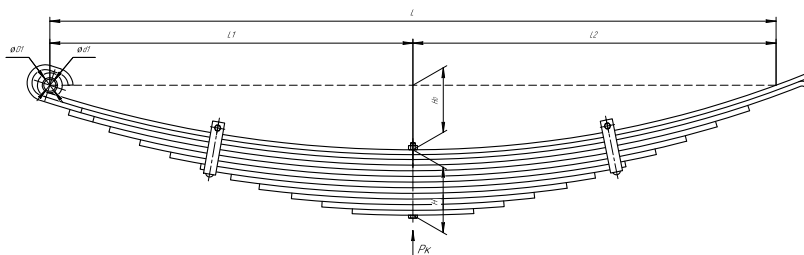

Масса рессоры, кг 132,1

Нагрузка на рессору (Pk), т 3,55