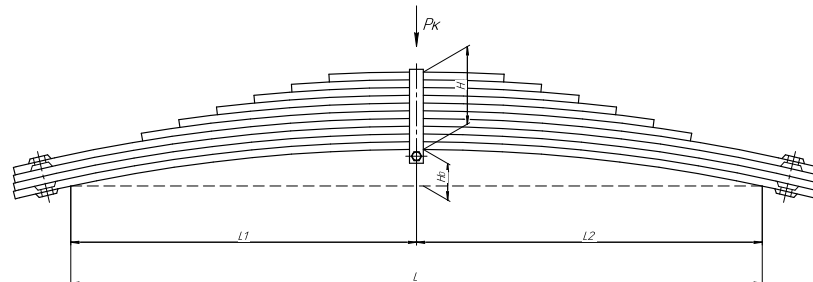

Рессора задняя для прицепа 9554 10 листов

Номер ЧМЗ 9554-2912012-10

ОЕМ 9554-2912012-10

ЧУСОВСКАЯ
РЕССОРА 690000162

L, мм	1250
L1, мм	625
L2, мм	625
H, мм	140
Ho, мм	66
Шир., мм	90

Масса рессоры, кг	97
Нагрузка на рессору (Pk), т	5,85

Рессора задняя для прицепа МАЗ 9389, 93892, 93866 10 листов

Номер ЧМЗ 9389-2912012

ОЕМ 9389-2912012

ЧУСОВСКАЯ
РЕССОРА 690000181

L, мм	1090
L1, мм	545
L2, мм	545
H, мм	130
Ho, мм	48
Шир., мм	90