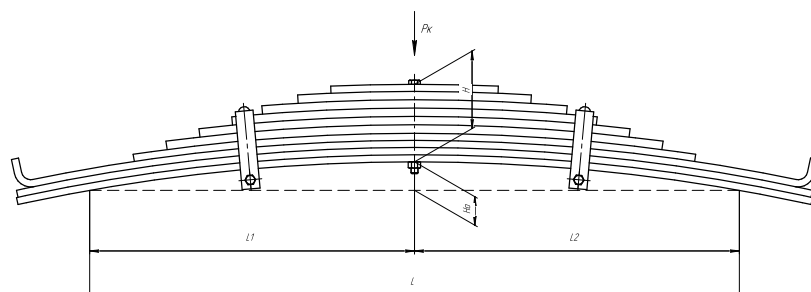

Масса рессоры, кг	77,8
Нагрузка на рессору (Pk), т	4,425

Рессора передняя для трактора 739М 10 листов

Номер ЧМЗ 739-2902012

ОЕМ 739-2902012

ЧУСОВСКАЯ
РЕССОРА 690007274

L, мм	1500
L1, мм	750
L2, мм	750
H, мм	140
Ho, мм	87
Шир., мм	100