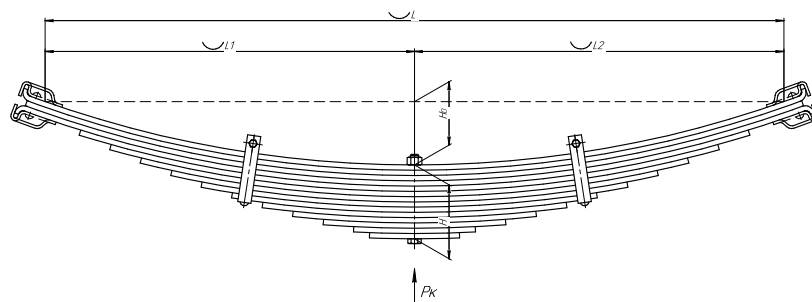

Рессора передняя для КраЗ 250, 255, 6510 14 листов

Номер ЧМЗ 2555-2902012-22

ОЕМ 2555-2902012-22

ЧУСОВСКАЯ
РЕССОРА 690000248

L, мм	1400
L1, мм	700
L2, мм	700
H, мм	140
Ho, мм	120
Шир., мм	90

Масса рессоры, кг 89,4

Нагрузка на рессору (Pk), т 2,61