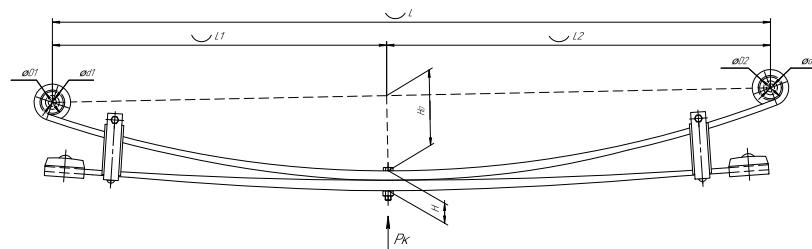

### Рессора задняя для УАЗ 236031 2 листа

Номер ЧМЗ 751902UZ-2912010

ОЕМ 236031-291201-00

ЧУОВСКАЯ  
РЕССОРА 690005367

L, мм	1500
L1, мм	700
L2, мм	800
H, мм	40
Ho, мм	152
D1, мм	50
d1, мм	16,5
D2, мм	50
d2, мм	16,5
Шир., мм	75