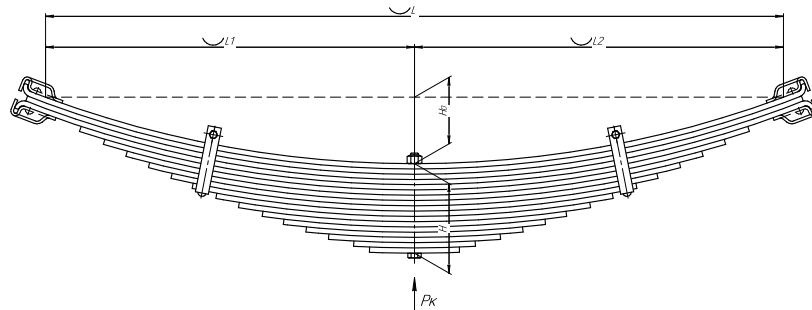

▼ РАЗЛОЖЕНИЕ РЕССОР НА ЛИСТЫ

Рессора передняя для КраЗ 260, 6443, 251 17 листов

Номер ЧМЗ 251-2902012-02

ОЕМ 251-2902012-02

ЧУСОВСКАЯ
РЕССОРА 690000232

L, мм	1400
L1, мм	700
L2, мм	700
H, мм	170
Ho, мм	126
Шир., мм	90

Масса рессоры, кг 105,2

Нагрузка на рессору (Pk), т 2,56