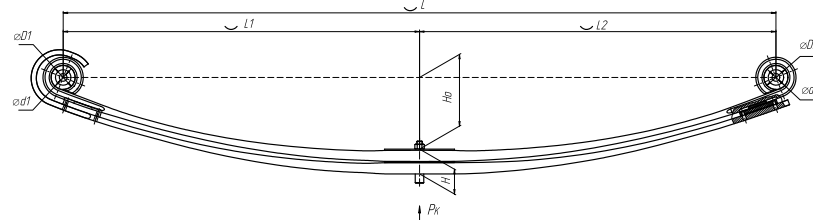

Рессора передняя для IVECO Stralis 2 листа

Номер ЧМЗ 902902IV-2902012-10

OEM	41032379
SPRINGER	690007405
Schomaecker	67152000
Weweler	F011T333ZA75

L, мм	1900
L1, мм	950
L2, мм	950
H, мм	64
Ho, мм	181
D1, мм	62
d1, мм	20
D2, мм	62
d2, мм	20
Шир., мм	90