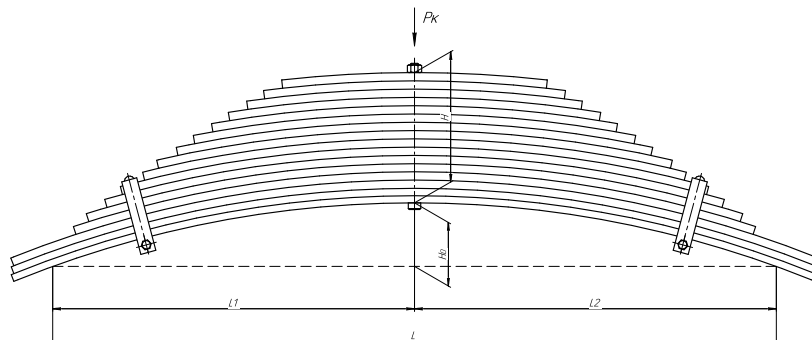

▼ РАЗЛОЖЕНИЕ РЕССОР НА ЛИСТЫ

Рессора задняя для МАЗ 551605, 651705, 5440В9 16 листов

Номер ЧМЗ 55165-2912012

ОЕМ 55165-2912012-010

ЧУСОВСКАЯ
РЕССОРА 690003081

L, мм	1400
L1, мм	700
L2, мм	700
H, мм	252
Но, мм	123
Шир., мм	100

Масса рессоры, кг	204,7
Нагрузка на рессору (P_к), т	9,48