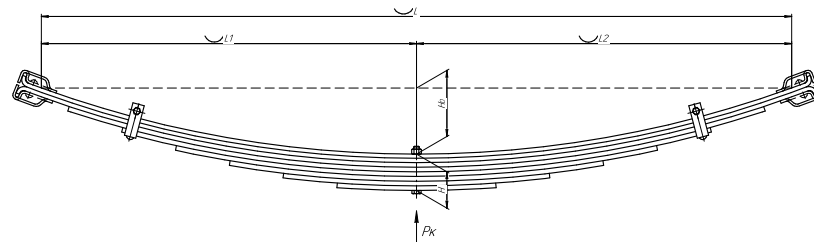

Рессора передняя для ЛАЗ, ЛиАЗ 695, 697, 699 8 листов

Номер ЧМЗ 695E-2902012-10

ОЕМ 695E-2902012-10

ЧУОВСКАЯ РЕССОРА 690000418

L, мм	1610
L1, мм	805
L2, мм	805
H, мм	78
Ho, мм	142
Шир., мм	90

Масса рессоры, кг	63,5
Нагрузка на рессору (Pk), т	1,405