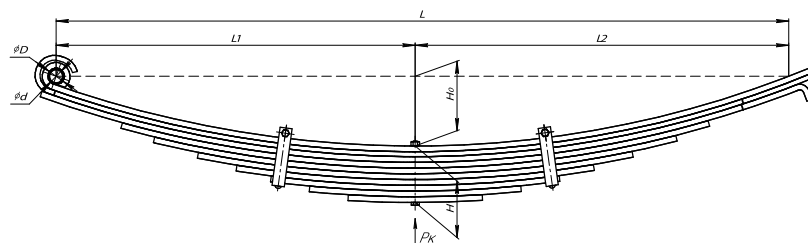

Масса рессоры, кг	115,9
Нагрузка на рессору (Pk), т	3