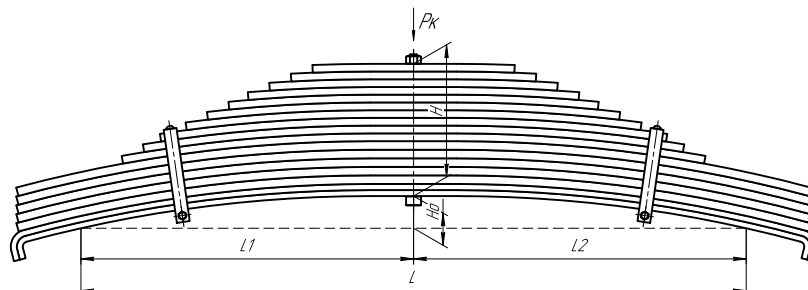

▼ РАЗЛОЖЕНИЕ РЕССОР НА ЛИСТЫ

Рессора задняя для BPW 17 листов

Номер ЧМЗ 1201417BW-0508108330-2912012

OEM	05.081.08.33.0
SPRINGER	690007602
Schmaecker	88055600

L, мм	1550
L1, мм	775
L2, мм	775
H, мм	308
Ho, мм	75
Шир., мм	120

Масса рессоры, кг	385,3
Нагрузка на рессору (Pk), т	15

Рессора задняя для BPW 18 листов

Номер ЧМЗ 901318BW-2912012

OEM	05.081.08.34.0
SPRINGER	690005188
Schmaecker	88054900
Weweler	A179Z283ZA70

L, мм	1400
L1, мм	700
L2, мм	700
H, мм	298
Ho, мм	75
Шир., мм	90