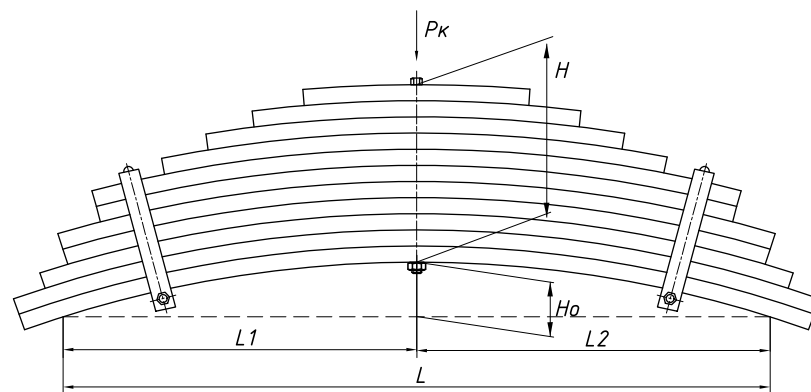

Рессора задняя для Hyundai HD270 11 листов

Номер ЧМЗ 901811HD-2912012

OEM	55100-74000
SPRINGER	690003713

L, мм	1400
L1, мм	700
L2, мм	700
H, мм	214
Ho, мм	50
Шир., мм	90

Масса рессоры, кг	139,9
Нагрузка на рессору (Pk), т	9

Рессора задняя для Hyundai HD120 17 листов

Номер ЧМЗ 701117HD120-2912012-10

OEM	55100-6C000
SPRINGER	690003930

L, мм	1300
L1, мм	650
L2, мм	650
H, мм	184
Ho, мм	41
D1, мм	33,7
d1, мм	27,5
D2, мм	33,7
d2, мм	27,5
Шир., мм	70