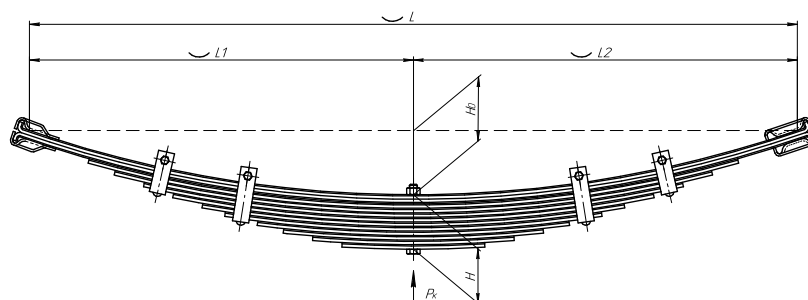

Масса рессоры, кг	27,5
Нагрузка на рессору (Рк), т	0,75