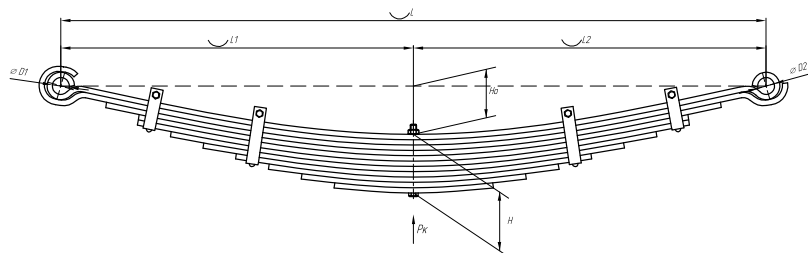

▼ РАЗЛОЖЕНИЕ РЕССОР НА ЛИСТЫ

Рессора задняя для прицепа 97581 11 листов

Номер ЧМЗ 97581-2912012

ОЕМ 97581-2912012

ЧУСОВСКАЯ
РЕССОРА 690000655

L, мм	920
L1, мм	460
L2, мм	460
H, мм	116
Ho, мм	75
Шир., мм	90

Масса рессоры, кг	58,9
Нагрузка на рессору (Pk), т	3,4

Рессора передняя для прицепа Yutong 11 листов

Номер ЧМЗ 751111TR-2902012

ЧУСОВСКАЯ
РЕССОРА 690000761

L, мм	1400
L1, мм	700
L2, мм	700
H, мм	121
Ho, мм	100
D1, мм	35
D2, мм	35
Шир., мм	75

Масса рессоры, кг	70,1

Рессора задняя для прицепа 93345 11 листов

Номер ЧМЗ 93345-2912012

ОЕМ 93345-2912012

ЧУСОВСКАЯ
РЕССОРА 690003541

L, мм	1460
L1, мм	730
L2, мм	730
H, мм	212
Ho, мм	50
Шир., мм	90

Масса рессоры, кг	140
Нагрузка на рессору (Pk), т	7,65