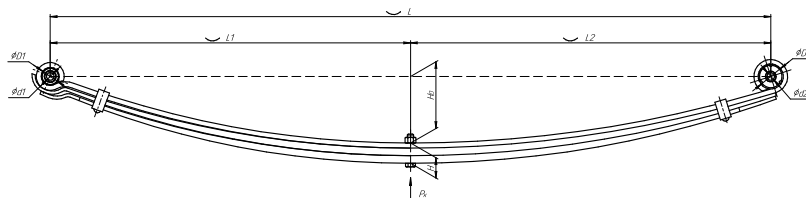

▼ РАЗЛОЖЕНИЕ РЕССОР НА ЛИСТЫ

Рессора передняя для ГАЗ 33104 Валдай, Газон Next 3 листа

Номер ЧМЗ РШ.13.33104-2902010

ОЕМ	РШ.13.33104-2902010
ЧУСОВСКАЯ РЕССОРА	690000455

L, мм	1600
L1, мм	800
L2, мм	800
H, мм	45
Ho, мм	148
D1, мм	40
d1, мм	17
D2, мм	53
d2, мм	17
Шир., мм	75