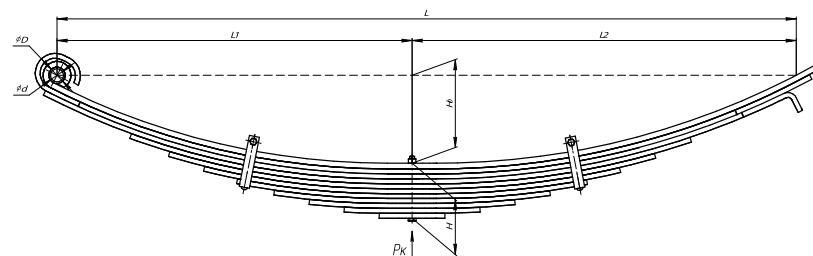

Масса рессоры, кг	105,4
Нагрузка на рессору (Pk), т	2,7