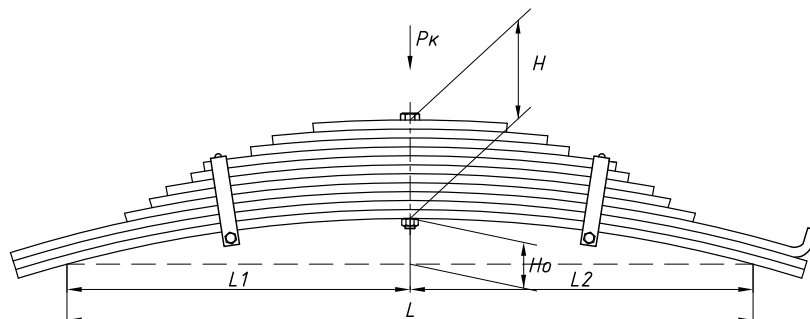

▼ РАЗЛОЖЕНИЕ РЕССОР НА ЛИСТЫ

Рессора задняя для BPW 11 листов

Номер ЧМЗ 1001411BW-2912012

SPRINGER	690004462

L, мм	920
L1, мм	460
L2, мм	460
H, мм	154
Ho, мм	46
Шир., мм	100

Масса рессоры, кг	90,2
Нагрузка на рессору (Pk), т	7,9

Рессора задняя для BPW 11 листов

Номер ЧМЗ 1001211BW-2912012

OEM	05.082.04.02.0
SPRINGER	690004482
Schomaecker	88072100
Weweler	A179Z149ZA70

L, мм	960
L1, мм	480
L2, мм	480
H, мм	132
Ho, мм	50
Шир., мм	100