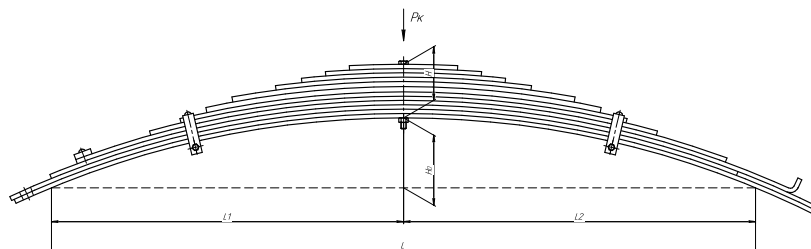

Масса рессоры, кг	91
Нагрузка на рессору (Pk), т	2,15

Рессора задняя для МАЗ 5337, 5432, 5551 12 листов

Номер ЧМЗ 5336-2912012

ОЕМ 5336-2912012-04

ЧУСОВСКАЯ
РЕССОРА 690000269

L, мм	1600
L1, мм	800
L2, мм	800
H, мм	144
Ho, мм	89
Шир., мм	90