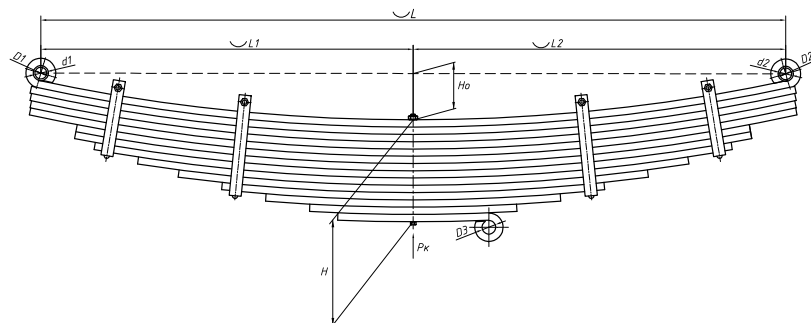

▼ РАЗЛОЖЕНИЕ РЕССОР НА ЛИСТЫ

Рессора передняя для Тонар 14 листов

Номер ЧМЗ 901614ТН-2902012

L, мм	1780
L1, мм	890
L2, мм	890
H, мм	224
Ho, мм	125
D1, мм	38
d1, мм	30
D2, мм	38
d2, мм	30
D3, мм	35
Шир., мм	90

ОЕМ 901614ТН-2902012

ЧУСОВСКАЯ
РЕССОРА 690000252

Масса рессоры, кг 221,3

Нагрузка на рессору (Pk), т 6