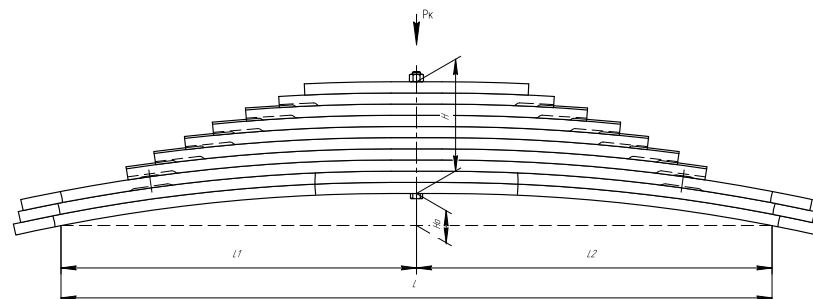

Рессора задняя для DongFeng DFL-3251A 10 листов

Номер ЧМЗ 1002210DG-2912012

OEM	2913010-T1100
SPRINGER	690007480

L, мм	1400
L1, мм	700
L2, мм	700
H, мм	220
Но, мм	63
Шир., мм	100

Масса рессоры, кг	169,2
Нагрузка на рессору (Pk), т	11,5