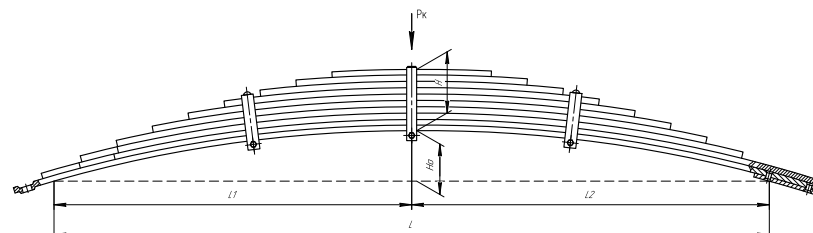

Масса рессоры, кг	134,2
Нагрузка на рессору (Pk), т	4,08