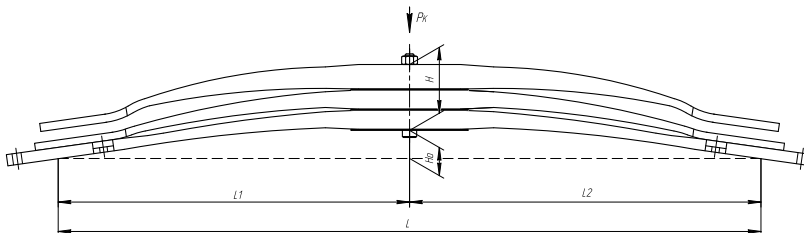

▼ РАЗЛОЖЕНИЕ РЕССОР НА ЛИСТЫ

Рессора передняя для Mercedes Actros 3331-3351, 4135-4151 3 листа

Номер ЧМЗ 902403MS-3200202-2902012-10

OEM A9493200202

SPRINGER 690007550

Schomaecker 33696000

Weweler F020T673ZA75

L, мм	1580
L1, мм	900
L2, мм	680
H, мм	80,5
Ho, мм	80
D1, мм	60
d1, мм	24,5
D2, мм	60
d2, мм	24,5
Шир., мм	90

Масса рессоры, кг 68,7

Нагрузка на рессору (Pk), т 3

Рессора задняя для Mercedes Actros 2628-2655, 3241-3248, Atego 3 листа

Номер ЧМЗ 1003703MS-32001705-2912012

OEM A9483201705

SPRINGER 690007551

Schomaecker 33887000

Weweler F020T912ZA70

L, мм	1370
L1, мм	685
L2, мм	685
H, мм	128
Ho, мм	40
Шир., мм	100

Масса рессоры, кг 94,3

Нагрузка на рессору (Pk), т 12

Рессора передняя для Mercedes Actros 3331-3360 4 листа

Номер ЧМЗ 902604MS-2902012-10

OEM A9443200702

SPRINGER 690004363

Schomaecker 33872000

Weweler F020T809ZA75

L, мм	1800
L1, мм	970
L2, мм	830
H, мм	112
Ho, мм	61
D1, мм	60
d1, мм	24,5
D2, мм	60
d2, мм	24,5
Шир., мм	90

Масса рессоры, кг 91,1

Нагрузка на рессору (Pk), т 4,078