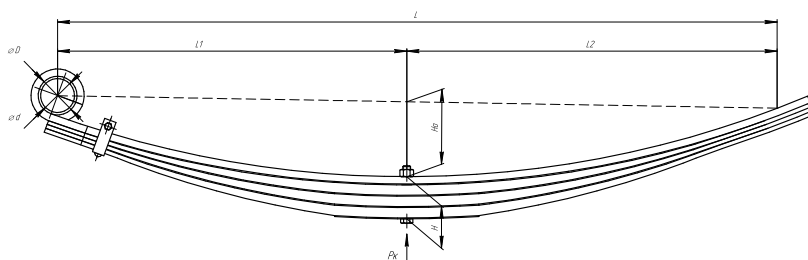

Масса рессоры, кг	80,3
Нагрузка на рессору (Pk), т	3,1

Рессора задняя для ижевского прицепа 4 листа

Номер ЧМЗ 450904TR-2912012-10

ОЕМ 450904TR-2912012-10

ЧУСОВСКАЯ
РЕССОРА 690005244

L, мм	1004
L1, мм	502
L2, мм	502
H, мм	27
Ho, мм	165
D1, мм	30
d1, мм	28
D2, мм	30
d2, мм	28
Шир., мм	44