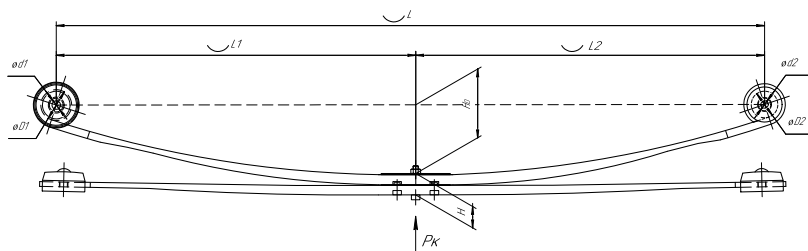

▼ РАЗЛОЖЕНИЕ РЕССОР НА ЛИСТЫ

Рессора задняя для Ford Transit 2 листа

Номер ЧМЗ 771902FD-2912012-E-10

OEM	1417741
SPRINGER	690007295

L, мм	1368
L1, мм	694
L2, мм	674
H, мм	39
Ho, мм	130
D1, мм	58
d1, мм	16
D2, мм	49
d2, мм	14
Шир., мм	77

Масса рессоры, кг	26,1
Нагрузка на рессору (Pk), т	0,66

Рессора задняя для Ford Transit 2 листа

Номер ЧМЗ 771902FD-2912012-M-10

OEM	2503212
SPRINGER	690007476
Schomaecker	56501700

L, мм	1368
L1, мм	694
L2, мм	674
H, мм	45
Ho, мм	145
D1, мм	69,25
d1, мм	16,15
D2, мм	50
d2, мм	14,2
Шир., мм	77