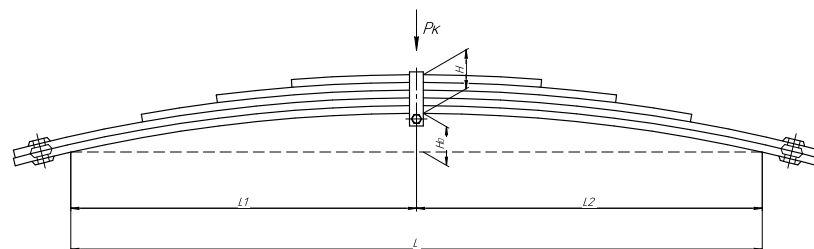

Рессора задняя для прицепа 9554 5 листов

Номер ЧМЗ 9554-2912012-90

ОЕМ	9554-2912012-90
ЧУСОВСКАЯ РЕССОРА	690000749

L, мм	1250
L1, мм	625
L2, мм	625
H, мм	70
Ho, мм	70
Шир., мм	90

Масса рессоры, кг	50,2
Нагрузка на рессору (Pk), т	1,96