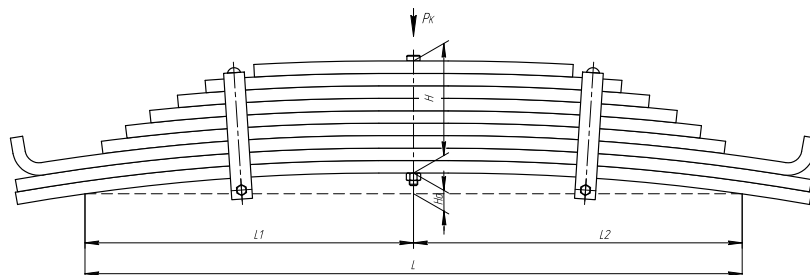

## Рессора задняя для прицепа ЧМЗАП 9 листов

Номер ЧМЗ 603010-2912012

OEM	603010-2912012
ЧУСОВСКАЯ РЕССОРА	690007606

L, мм	950
L1, мм	475
L2, мм	475
H, мм	162
Ho, мм	30
Шир., мм	90

Масса рессоры, кг	96,2
Нагрузка на рессору (Pk), т	10