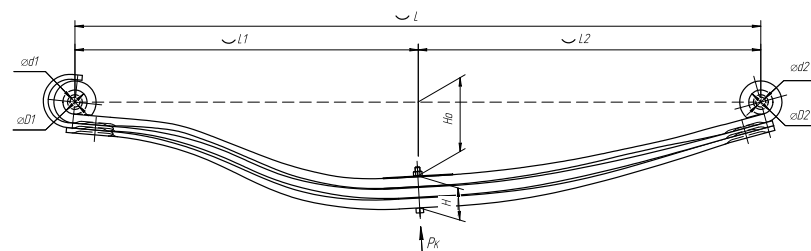

Рессора передняя для Volvo FH 3 листа

Номер ЧМЗ 902403VV-2902012-10

OEM	257915
SPRINGER	690007461
Schomaecker	09788000
Weweler	F022T487ZA75

L, мм	1720
L1, мм	860
L2, мм	860
H, мм	78
Ho, мм	180
D1, мм	60
d1, мм	24,5
D2, мм	60
d2, мм	24
Шир., мм	90