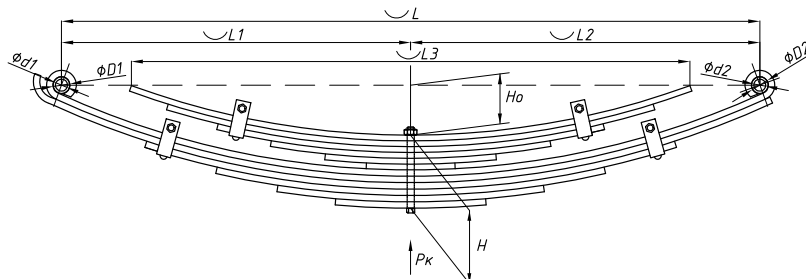

▼ РАЗЛОЖЕНИЕ РЕССОР НА ЛИСТЫ

Рессора задняя для BAW 1044 12 листов

Номер ЧМЗ 701112BAW-2912010

OEM	BP10652950221
SPRINGER	690003750

L, мм	1250
L1, мм	625
L2, мм	625
L3, мм	958
H, мм	126
Ho, мм	147
D1, мм	33
d1, мм	26
D2, мм	33
d2, мм	26
Шир., мм	70