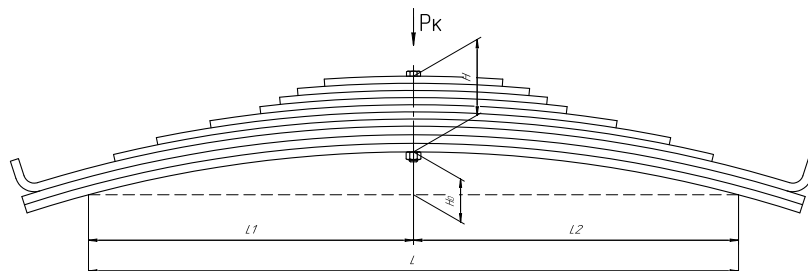

Масса рессоры, кг	52,1
Нагрузка на рессору (Pk), т	4,892

Рессора передняя для МАЗ 6501, 530905 10 листов

Номер ЧМЗ 6501-2902012

ОЕМ 6501-2902012

ЧУСОВСКАЯ
РЕССОРА 690007305

L, мм	1800
L1, мм	900
L2, мм	900
H, мм	138
Ho, мм	169
D1, мм	40
d1, мм	32
Шир., мм	90