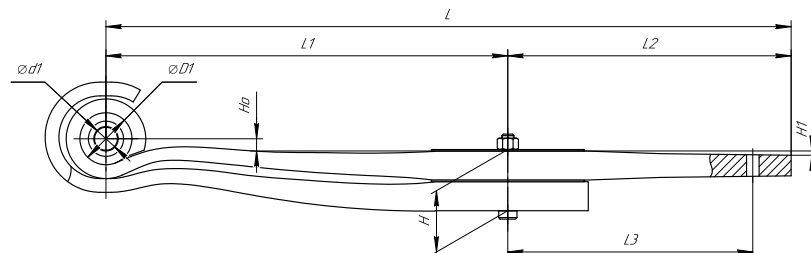

Полурессора для SAF, аналог 3155102501 2 листа

Номер ЧМЗ 1003802SF-3155102501

OEM	3155102501
SPRINGER	690007285
Schomaecker	88615000
Weweler	F188Z028ZA75

L, мм	895
L1, мм	525
L2, мм	370
L3, мм	320
H, мм	80
H0, мм	16
H1, мм	5,5
D1, мм	68
d1, мм	30
Шир., мм	100