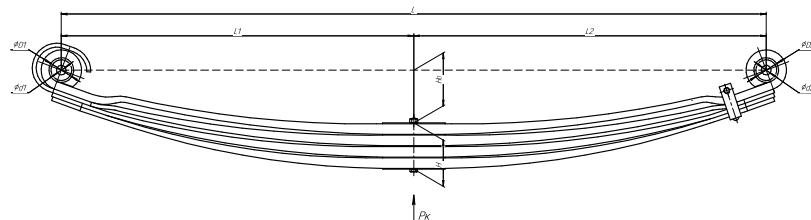

▼ РАЗЛОЖЕНИЕ РЕССОР НА ЛИСТЫ

Рессора передняя для КамАЗ 6580 4 листа

Номер ЧМЗ 902704KZ-2902012-20

ОЕМ 6580-2902012-20

ЧУОВСКАЯ
РЕССОРА 690007572

L, мм	1800
L1, мм	900
L2, мм	900
H, мм	118
Ho, мм	135
D1, мм	64,1
d1, мм	24
D2, мм	64,1
d2, мм	24
Шир., мм	90