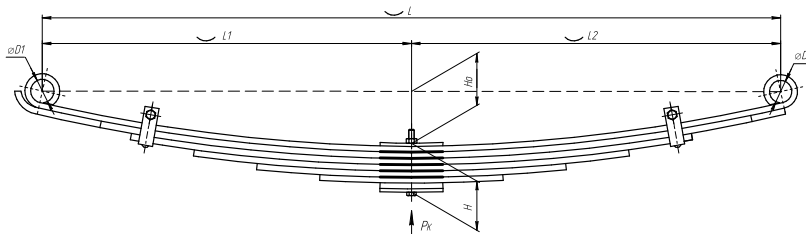

Рессора передняя для Богдан АО 92, Isuzu NQR 71-75 7 листов

Номер ЧМЗ А092-2902012.7

ОЕМ 8970965442

ЧУСОВСКАЯ
РЕССОРА 690004842

L, мм	1300
L1, мм	650
L2, мм	650
H, мм	91
Ho, мм	97
D1, мм	41
D2, мм	39
Шир., мм	70