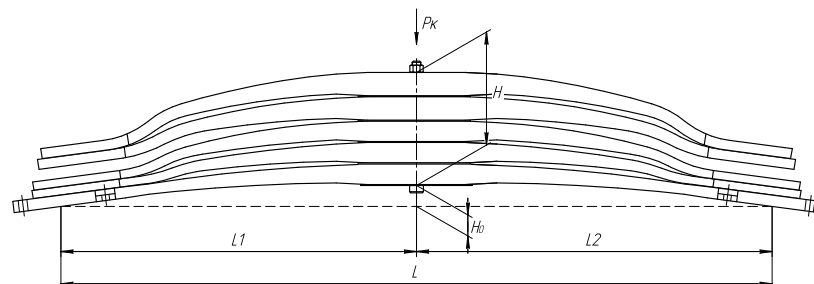

Масса рессоры, кг	184,9
Нагрузка на рессору (Pk), т	18,5

Рессора задняя для Mercedes 814 7 листов

Номер ЧМЗ 814-2912012

OEM	6733200108
ЧУСОВСКАЯ РЕССОРА	690003628
Schomaecker	30799000
Weweler	A020T594ZA76

L, мм	1580
L1, мм	790
L2, мм	790
H, мм	105
Ho, мм	140
D1, мм	54
D2, мм	54
Шир., мм	80