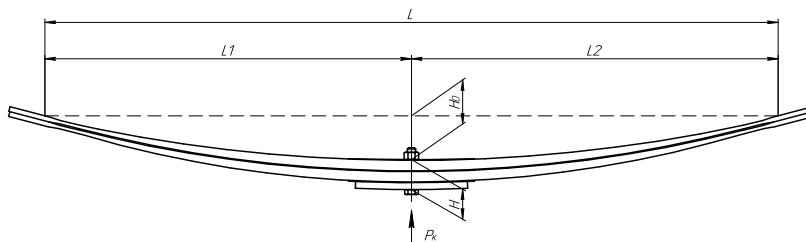

Рессора задняя для ГАЗ 3307, 53 3 листа

Номер ЧМЗ 53-12-2913012-10-01

ОЕМ	53-12-2913012-10-01
ЧУСОВСКАЯ РЕССОРА	690003812

L, мм	1050
L1, мм	525
L2, мм	525
H, мм	43
Ho, мм	65
Шир., мм	65