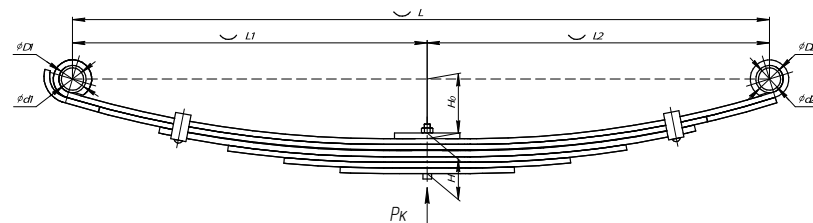

Рессора передняя для Isuzu NMR85 6 листов

Номер ЧМЗ 600906IS-2902012-10

OEM	8980015330
SPRINGER	690007292

L, мм	1140
L1, мм	580
L2, мм	560
H, мм	65
Ho, мм	96
D1, мм	43
d1, мм	40
D2, мм	43
d2, мм	40
Шир., мм	60

Масса рессоры, кг	21,2
Нагрузка на рессору (Pk), т	0,9