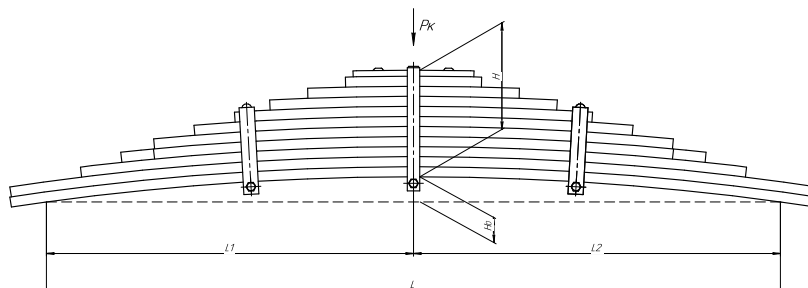

## Рессора задняя для прицепа 93345 11 листов

Номер ЧМЗ 93345-2912012

ОЕМ 93345-2912012

ЧУСОВСКАЯ  
РЕССОРА 690003541

L, мм	1460
L1, мм	730
L2, мм	730
H, мм	212
Ho, мм	50
Шир., мм	90

Масса рессоры, кг	140
Нагрузка на рессору (Pk), т	7,65