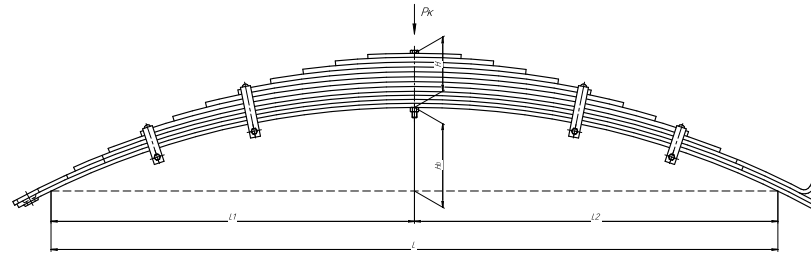

Рессора передняя для МАЗ 5337, 5432, 5551 12 листов

Номер ЧМЗ 5336-2902012-02

ОЕМ 5336-2902012-02

ЧУОВСКАЯ РЕССОРА 690000287

L, мм	1800
L1, мм	900
L2, мм	900
H, мм	134
Ho, мм	207
Шир., мм	90