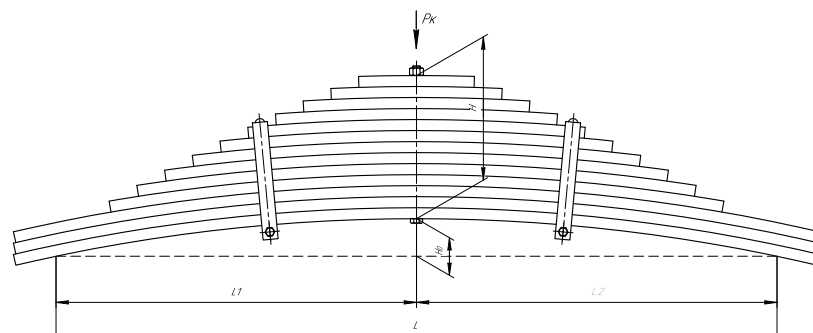

Рессора задняя для КамАЗ 6520, 6522, 65221 13 листов

Номер ЧМЗ 1002213KZ-2912012

OEM 6520-2912012

ЧУСОВСКАЯ
РЕССОРА 690007428

L, мм	1440
L1, мм	720
L2, мм	720
H, мм	286
Ho, мм	82
Шир., мм	100

Масса рессоры, кг	206,5
Нагрузка на рессору (Pk), т	11,7

Рессора задняя для КамАЗ 65115, 55111, 43118 14 листов

Номер ЧМЗ 55111-2912012-01

OEM 55111-2912012-01

ЧУСОВСКАЯ
РЕССОРА 690000210

L, мм	1320
L1, мм	660
L2, мм	660
H, мм	232
Ho, мм	45
Шир., мм	90