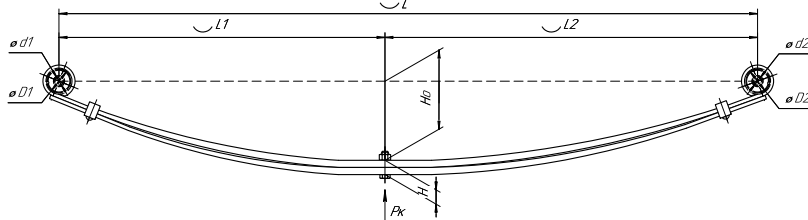

Масса рессоры, кг 22,6

Нагрузка на рессору (Pk), т 0,75

Рессора передняя для ГАЗ 2705, 3221, 3302 2 листа

Номер ЧМЗ 3302-2902012-12-10

ОЕМ 3302-2902012-12-10

ЧУОВСКАЯ РЕССОРА 690004199

L, мм	1500
L1, мм	700
L2, мм	800
H, мм	27,6
Ho, мм	151
D1, мм	53
d1, мм	17
D2, мм	53
d2, мм	17
Шир., мм	75