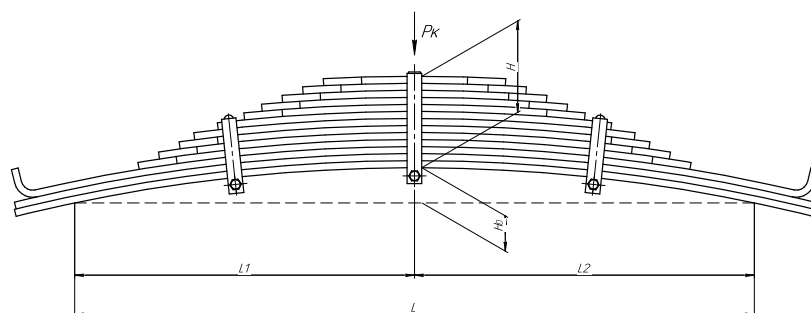

Рессора задняя для прицепа ЧМЗАП 9906, НефАЗ 9334 13 листов

Номер ЧМЗ 93853-2912012-20

OEM	93853-2912012-20
ЧУОВСКАЯ РЕССОРА	690000649

L, мм	1160
L1, мм	580
L2, мм	580
H, мм	156
Ho, мм	60
Шир., мм	90

Масса рессоры, кг	90,4
Нагрузка на рессору (Pk), т	5