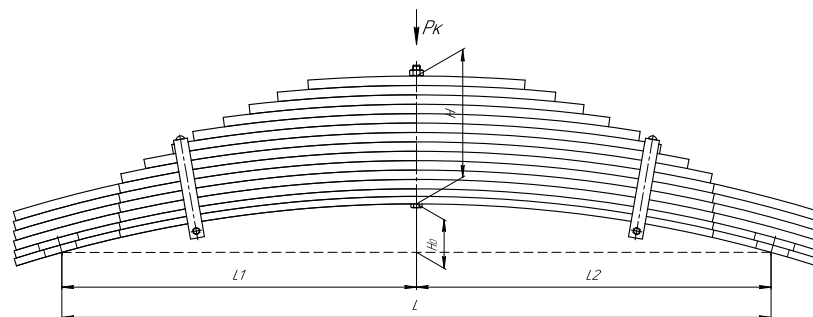

Масса рессоры, кг	312,8
Нагрузка на рессору (Pk), т	14