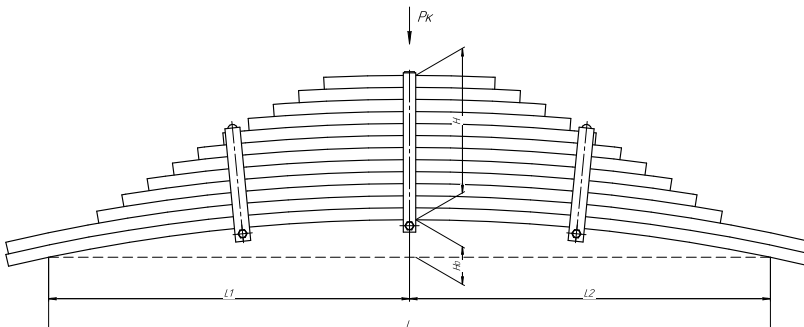

Масса рессоры, кг 180,3

Нагрузка на рессору (Pk), т 14,78

Рессора задняя для КамАЗ 6522 13 листов

Номер ЧМЗ 6522-2912012-45

ОЕМ 6522-2912012-45

ЧУСОВСКАЯ
РЕССОРА 690003547

L, мм	1440
L1, мм	720
L2, мм	720
H, мм	286
Ho, мм	44
Шир., мм	100