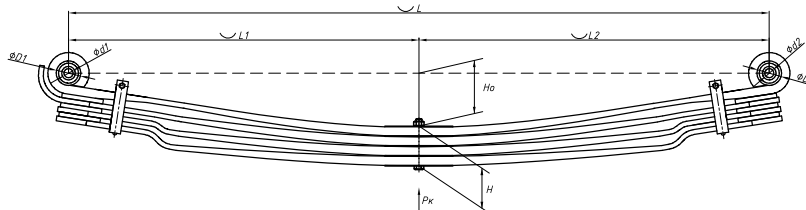

▼ РАЗЛОЖЕНИЕ РЕССОР НА ЛИСТЫ

Рессора передняя для MAN TGA 4 листа

Номер ЧМЗ 902704MN95-2902012-10

OEM 81434026233

SPRINGER 690003558

Schomaecker 72990000

Weweler F088T371ZA75

L, мм	1850
L1, мм	925
L2, мм	925
H, мм	118
Ho, мм	170
D1, мм	64,1
d1, мм	24
D2, мм	64,1
d2, мм	24
Шир., мм	90

Масса рессоры, кг 115,2

Нагрузка на рессору (Pk), т 4,5

Рессора передняя для MAN TGA 4 листа

Номер ЧМЗ 902504MN-2902012-10

OEM 81434026309

SPRINGER 690005094

Schomaecker 73008000

Weweler F088T411WA75

L, мм	1660
L1, мм	925
L2, мм	735
H, мм	110
Ho, мм	110
D1, мм	63
d1, мм	24
D2, мм	63
d2, мм	24
Шир., мм	90