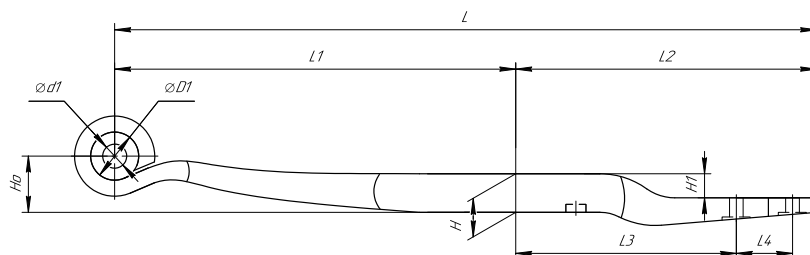

### Полурессора для BPW, аналог 05.082.13.51.0

Номер ЧМЗ 1004801BW-13.51.0

OEM 05.082.13.51.0

SPRINGER 690007385

Schomaecker 88150800

Weweler F179Z224ZA75

L, мм	875
L1, мм	575
L2, мм	300
L3, мм	200
L4, мм	70
H, мм	48
Ho, мм	70
H1, мм	30
D1, мм	56,5
d1, мм	30
Шир., мм	100