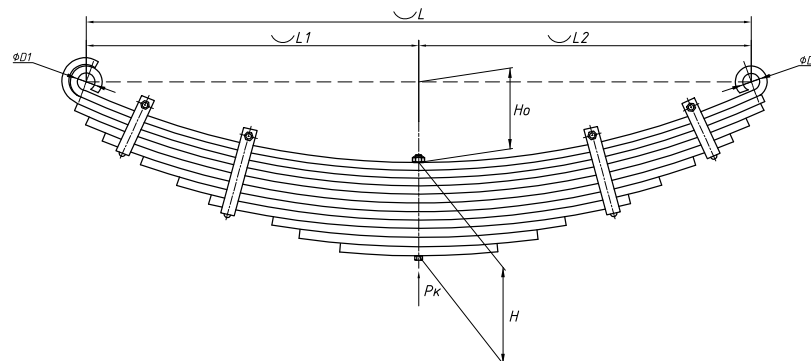

Рессора задняя для Daewoo BS106 11 листов

Номер ЧМЗ 1001411DW-2912012

OEM	96375740
SPRINGER	690002891

L, мм	1660
L1, мм	860
L2, мм	800
H, мм	154
Ho, мм	70
D1, мм	37,7
D2, мм	37,7
Шир., мм	100