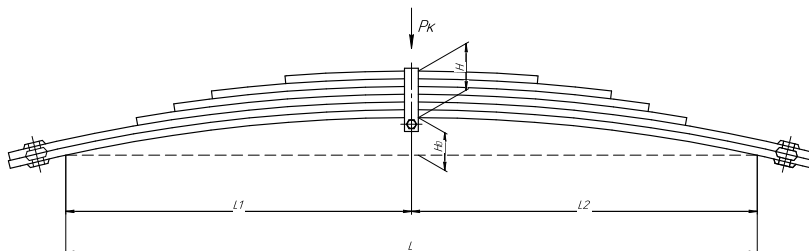

Масса рессоры, кг	58,5
Нагрузка на рессору (P_K), т	2