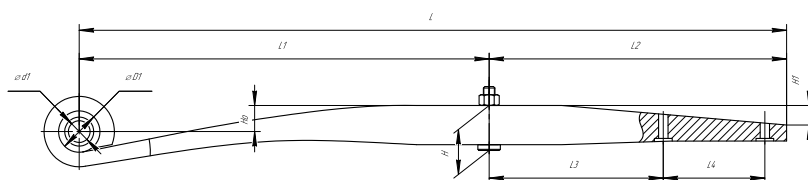

OEM	FAG0410072
SPRINGER	690007279
Schomaecker	26611500
Weweler	FO01A037IK75

Масса рессоры, кг	33,9