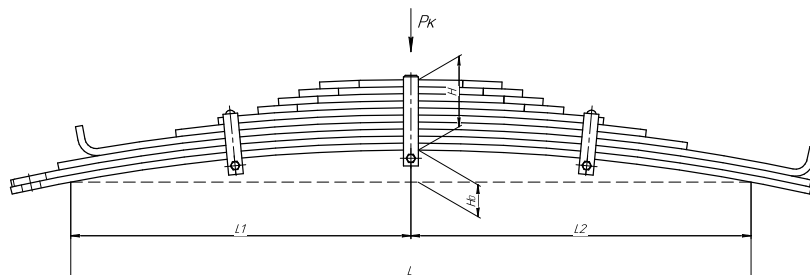

Масса рессоры, кг	71
Нагрузка на рессору (Pk), т	3,3