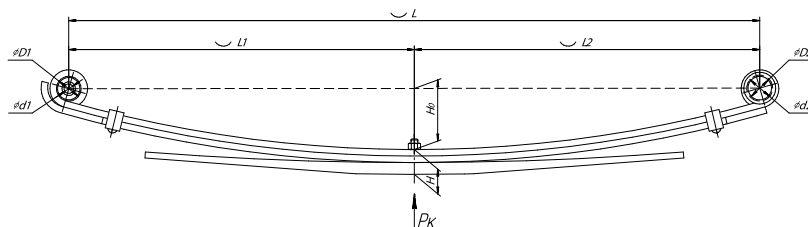

▼ РАЗЛОЖЕНИЕ РЕССОР НА ЛИСТЫ

Рессора задняя для Isuzu NLR85 3 листа

Номер ЧМЗ 701103IS-2912012-10

OEM	8980015431
SPRINGER	690005431

L, мм	1200
L1, мм	600
L2, мм	600
H, мм	42,3
Ho, мм	115
D1, мм	40
d1, мм	16
D2, мм	44
d2, мм	40
Шир., мм	70