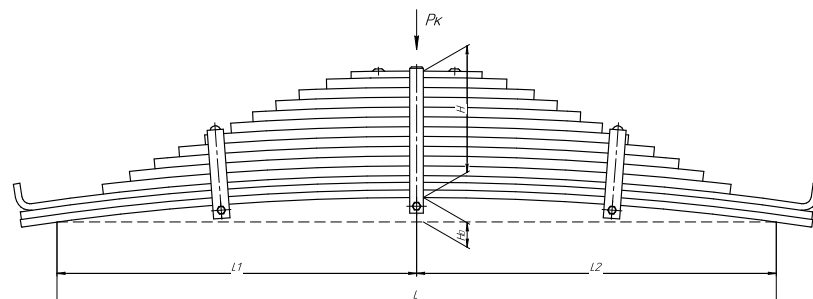

Масса рессоры, кг	138,5
Нагрузка на рессору (Pk), т	8,16

Рессора передняя для КамАЗ 65115, 43118, 43114 14 листов

Номер ЧМЗ 55111-2902012-05

OEM 55111-2902012-05

ЧУСОВСКАЯ
РЕССОРА 690003672

Schormaecker —

Weweler —

L, мм	1500
L1, мм	750
L2, мм	750
H, мм	149
Ho, мм	150
Шир., мм	75