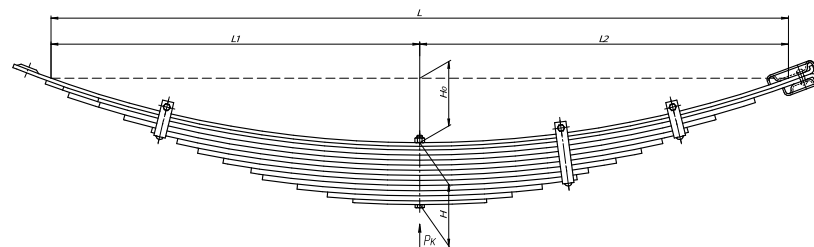

Масса рессоры, кг	78,7
Нагрузка на рессору (Pk), т	2,24

Рессора передняя для ГАЗ 3308 Садко 14 листов

Номер ЧМЗ 3308-2902012-10

ОЕМ 3308-2902012-10

ЧУСОВСКАЯ
РЕССОРА 690004897

L, мм	1150
L1, мм	575
L2, мм	575
H, мм	98
Ho, мм	133
Шир., мм	65